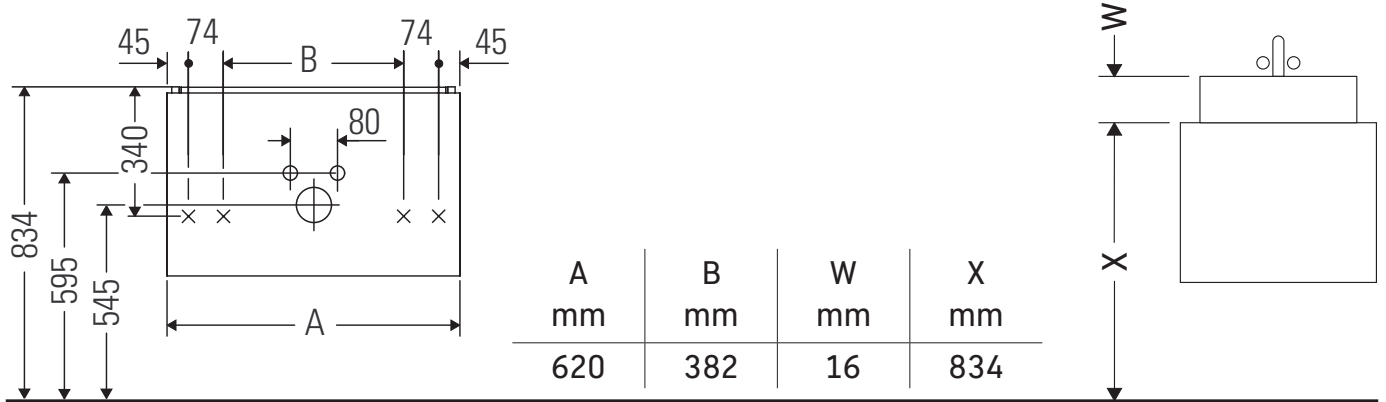

Brioso

BR 4110

Instrucciones de montaje

ME by Starck # 234263

Indicaciones de uso

La serie de muebles de baño cumple las normas y directivas válidas en el momento de su entrega y se ha concebido para su uso en baños. Hay que evitar que se mojen directamente con agua, por ejemplo, durante la ducha.