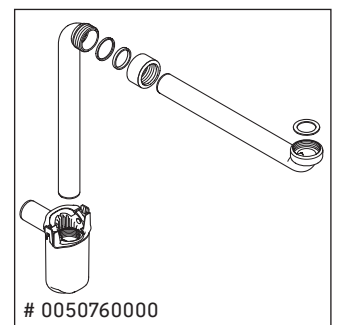

Brioso

BR 4152

Instrucciones de montaje

Indicaciones de uso

La serie de muebles de baño cumple las normas y directivas válidas en el momento de su entrega y se ha concebido para su uso en baños. Hay que evitar que se mojen directamente con agua, por ejemplo, durante la ducha.