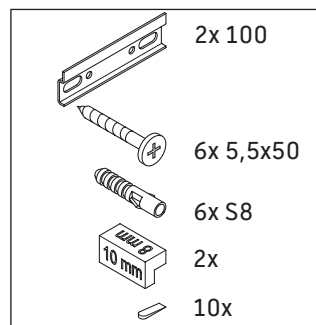

Brioso

BR 4152

Instrucciones de montaje

Indicaciones de uso

La serie de muebles de baño cumple las normas y directivas válidas en el momento de su entrega y se ha concebido para su uso en baños. Hay que evitar que se mojen directamente con agua, por ejemplo, durante la ducha.