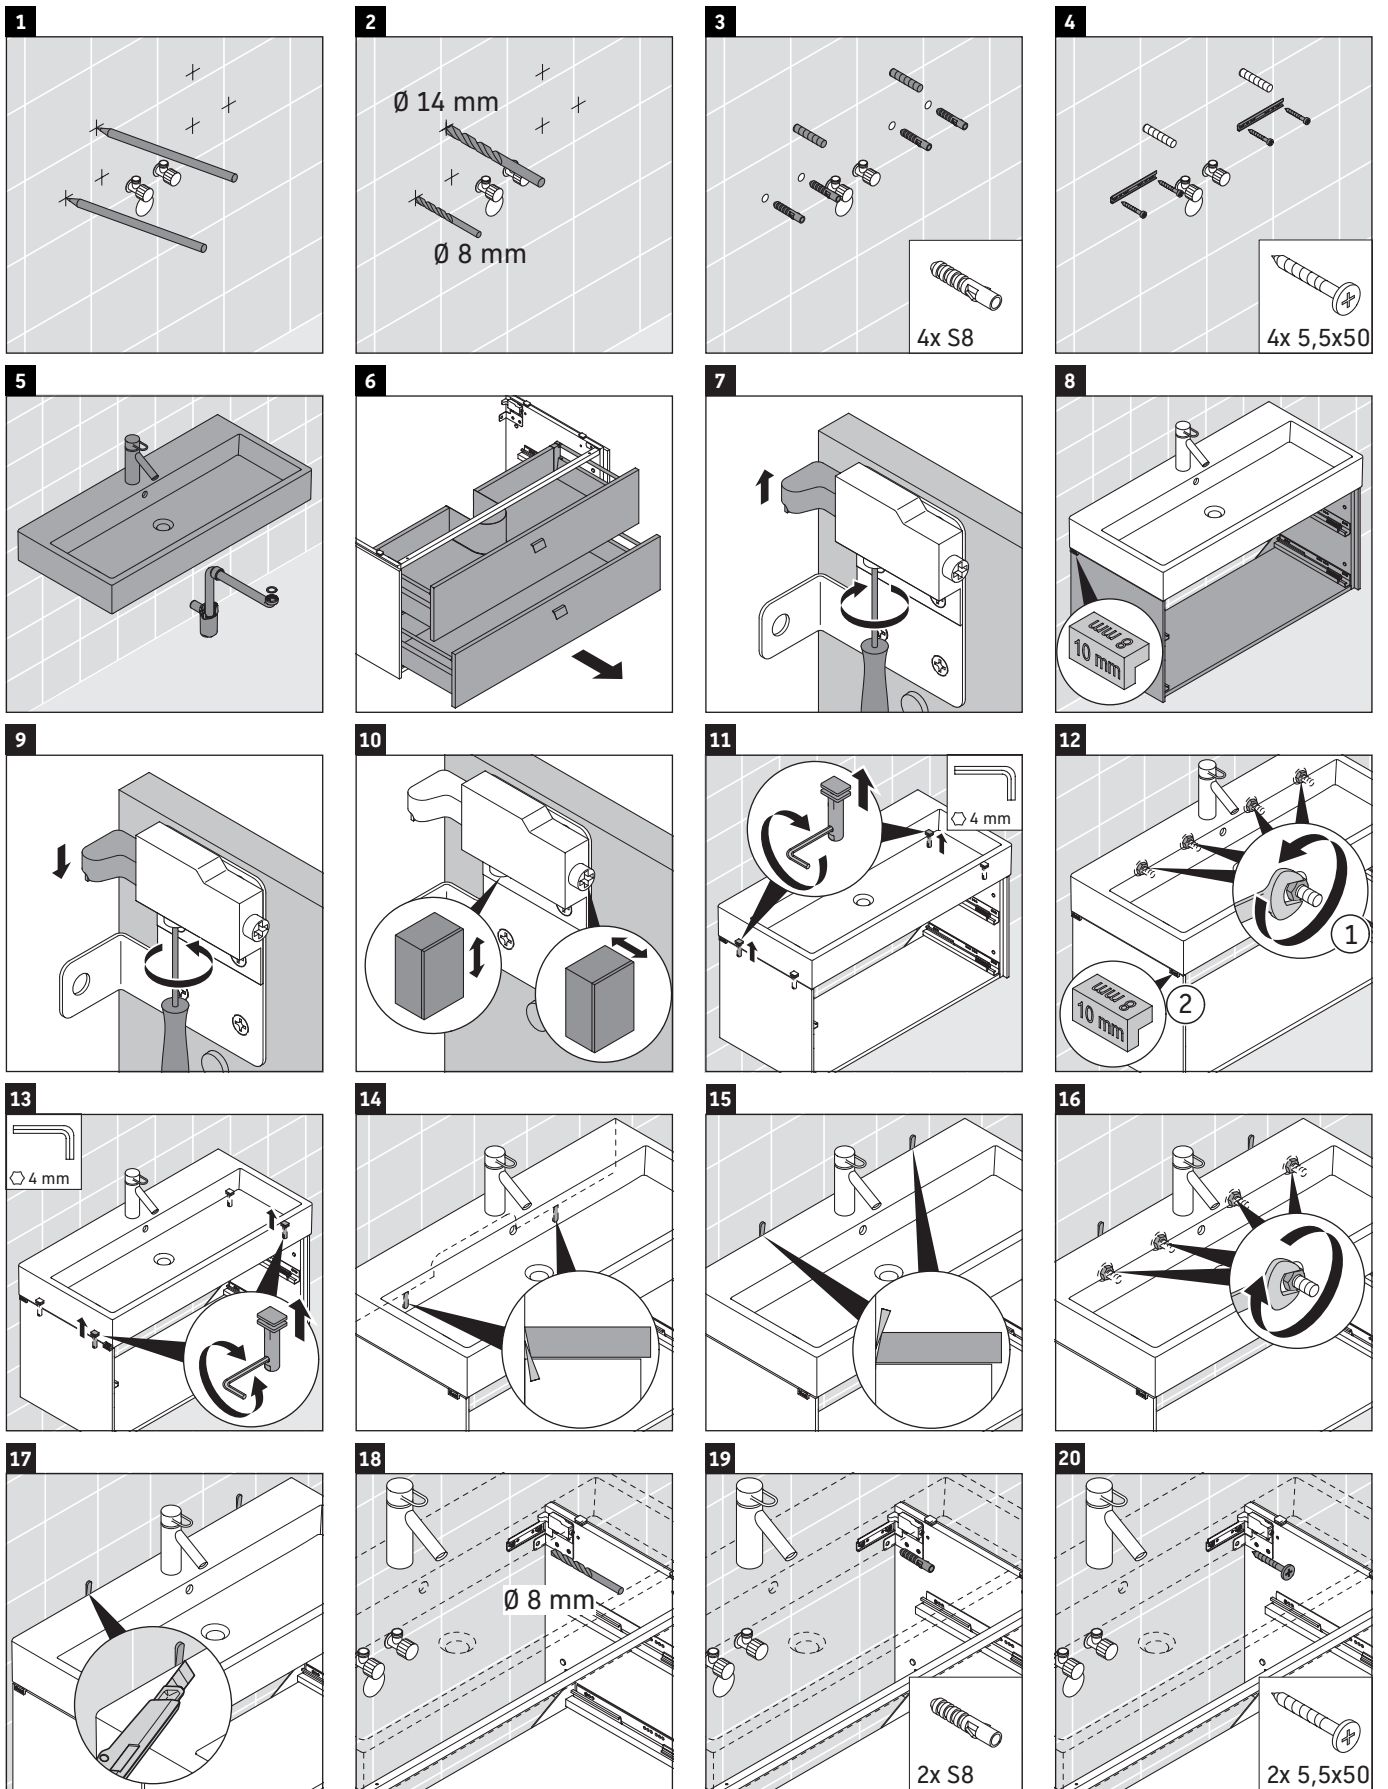

Duravit AG, Werderstr. 36, 78132 Hornberg, Germany, Phone +49 78 33 700, Fax +49 78 33 70 289, info@duravit.de, www.duravit.de