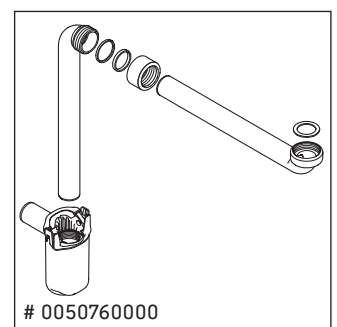

Brioso

BR 4155

Instrucciones de montaje

Indicaciones de uso

La serie de muebles de baño cumple las normas y directivas válidas en el momento de su entrega y se ha concebido para su uso en baños. Hay que evitar que se mojen directamente con agua, por ejemplo, durante la ducha.