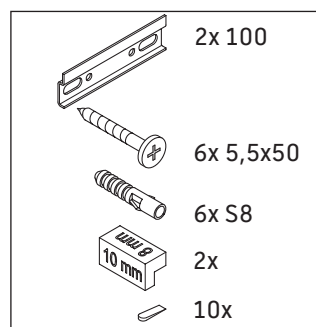

Brioso

BR 4155

Instrucciones de montaje

Indicaciones de uso

La serie de muebles de baño cumple las normas y directivas válidas en el momento de su entrega y se ha concebido para su uso en baños. Hay que evitar que se mojen directamente con agua, por ejemplo, durante la ducha.