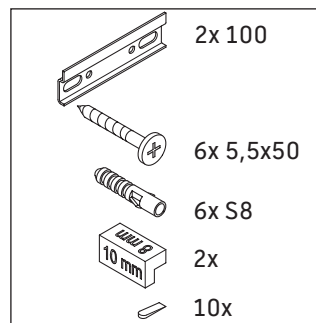

Brioso

BR 4156

Instrucciones de montaje

Vero Air # 235010

Indicaciones de uso

La serie de muebles de baño cumple las normas y directivas válidas en el momento de su entrega y se ha concebido para su uso en baños. Hay que evitar que se mojen directamente con agua, por ejemplo, durante la ducha.