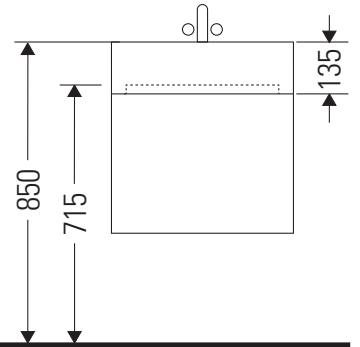

Brioso

BR 4156

Instrucciones de montaje

Vero Air # 235010

Indicaciones de uso

La serie de muebles de baño cumple las normas y directivas válidas en el momento de su entrega y se ha concebido para su uso en baños. Hay que evitar que se mojen directamente con agua, por ejemplo, durante la ducha.