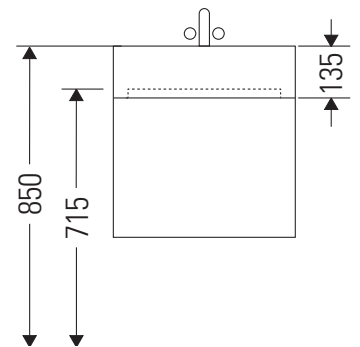

Brioso

BR 4156

Instrucciones de montaje

Vero Air # 235010

Indicaciones de uso

La serie de muebles de baño cumple las normas y directivas válidas en el momento de su entrega y se ha concebido para su uso en baños. Hay que evitar que se mojen directamente con agua, por ejemplo, durante la ducha.