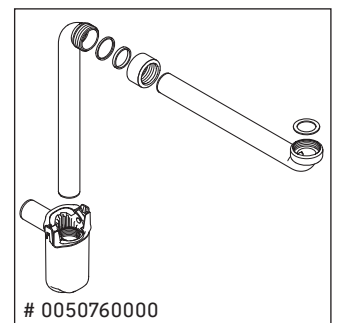

Brioso

BR 4156

Instrucciones de montaje

Vero Air # 235010

Indicaciones de uso

La serie de muebles de baño cumple las normas y directivas válidas en el momento de su entrega y se ha concebido para su uso en baños. Hay que evitar que se mojen directamente con agua, por ejemplo, durante la ducha.