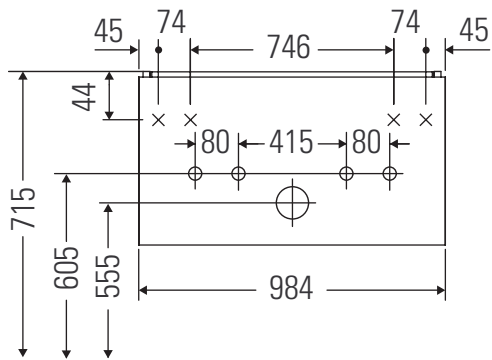

Brioso

BR 4156

Instrucciones de montaje

Vero Air # 235010

Indicaciones de uso

La serie de muebles de baño cumple las normas y directivas válidas en el momento de su entrega y se ha concebido para su uso en baños. Hay que evitar que se mojen directamente con agua, por ejemplo, durante la ducha.