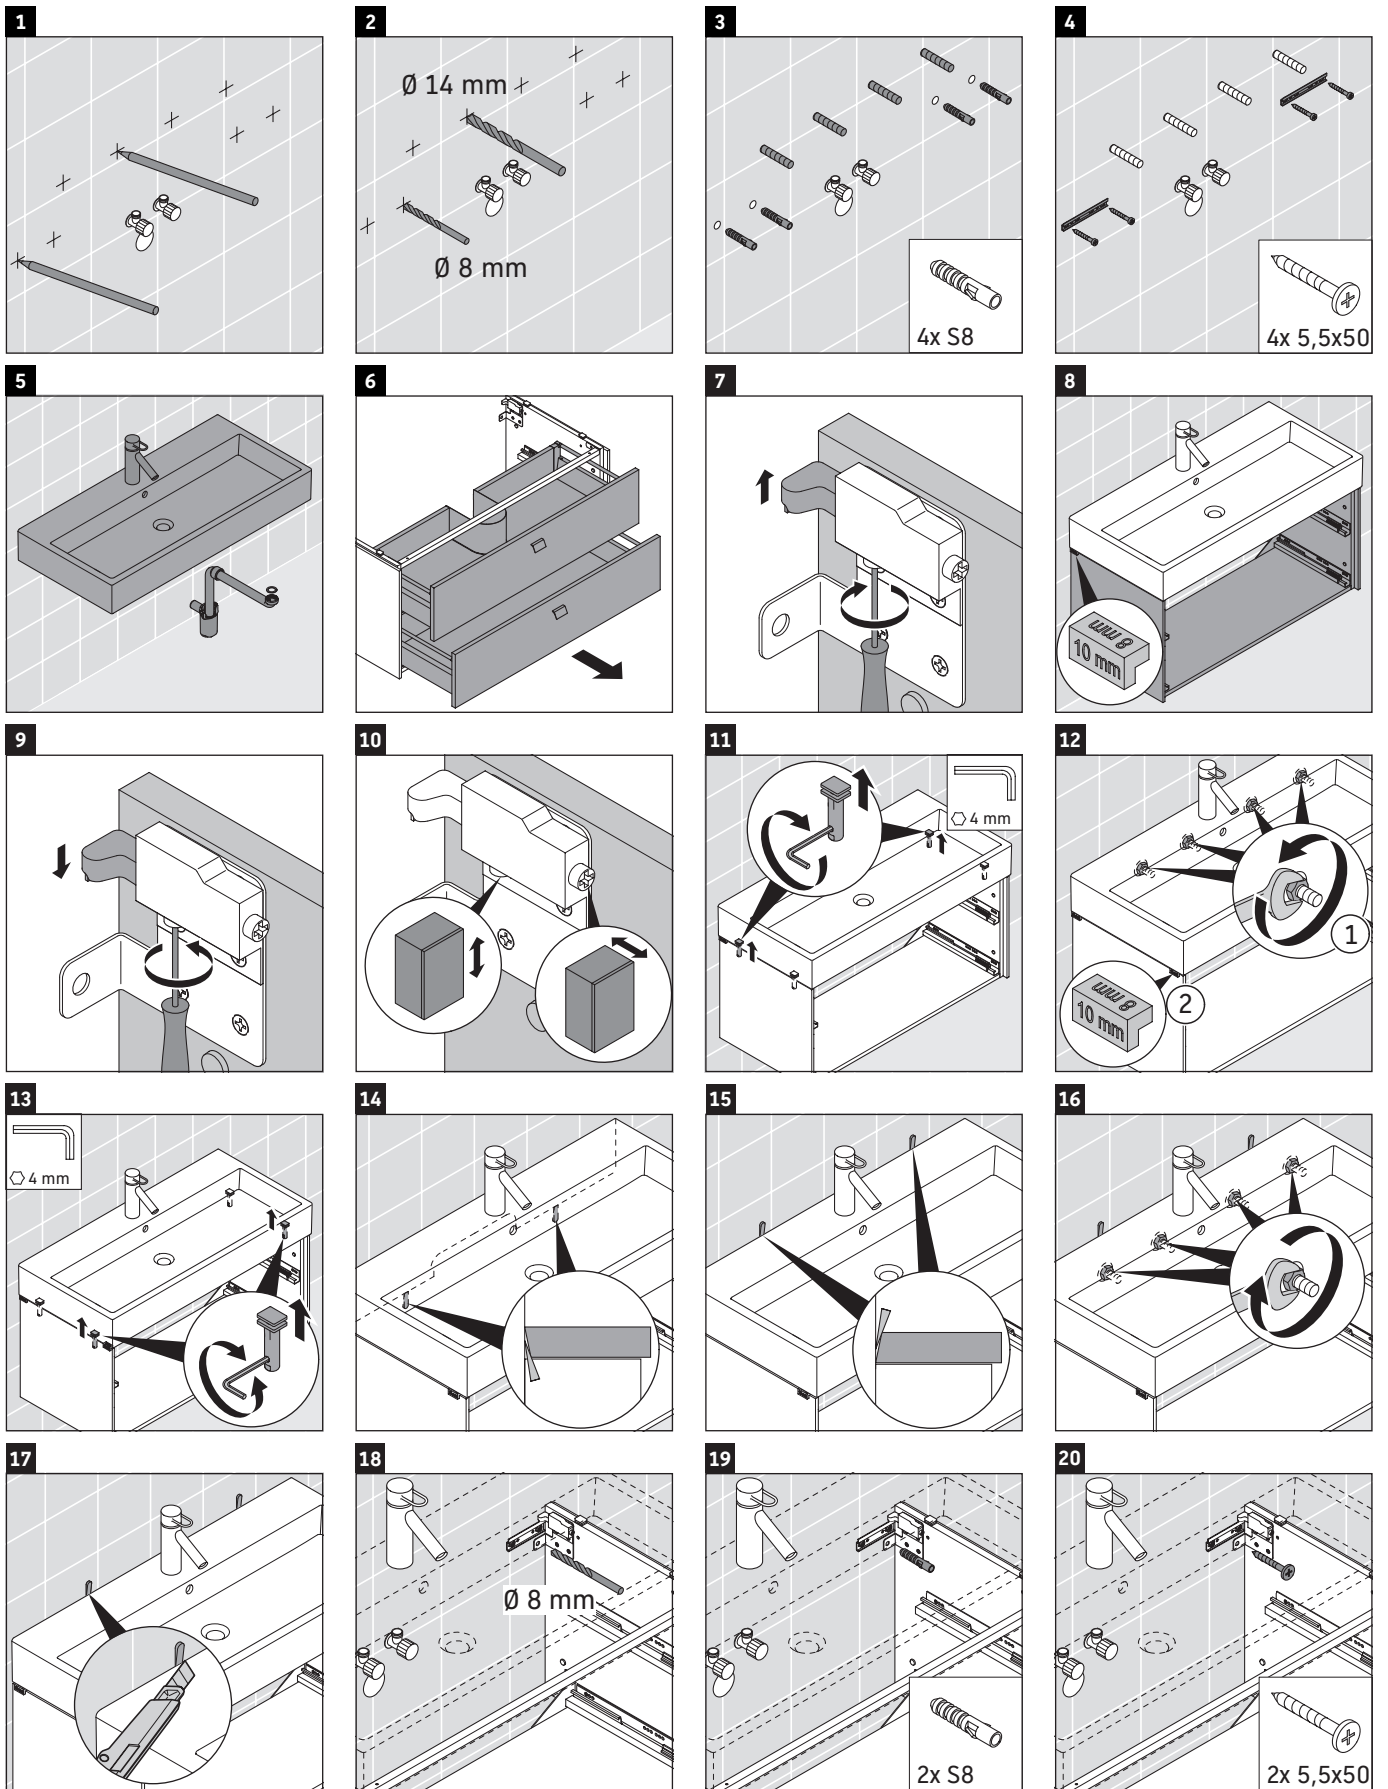

Duravit AG, Werderstr. 36, 78132 Hornberg, Germany, Phone +49 78 33 700, Fax +49 78 33 70 289, info@duravit.de, www.duravit.de