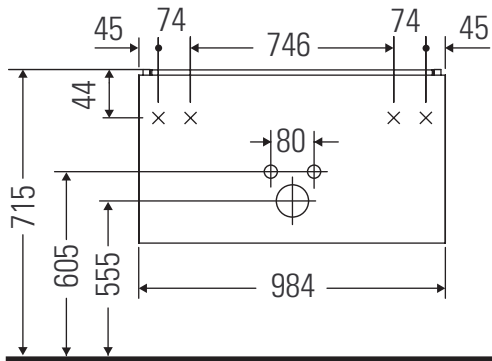

Brioso

BR 4156

Instrucciones de montaje

Vero Air # 235010

Indicaciones de uso

La serie de muebles de baño cumple las normas y directivas válidas en el momento de su entrega y se ha concebido para su uso en baños. Hay que evitar que se mojen directamente con agua, por ejemplo, durante la ducha.