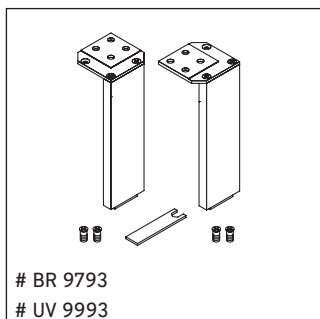

Brioso

BR 4407

Instrucciones de montaje

ME by Starck # 234283

Indicaciones de uso

La serie de muebles de baño cumple las normas y directivas válidas en el momento de su entrega y se ha concebido para su uso en baños. Hay que evitar que se mojen directamente con agua, por ejemplo, durante la ducha.