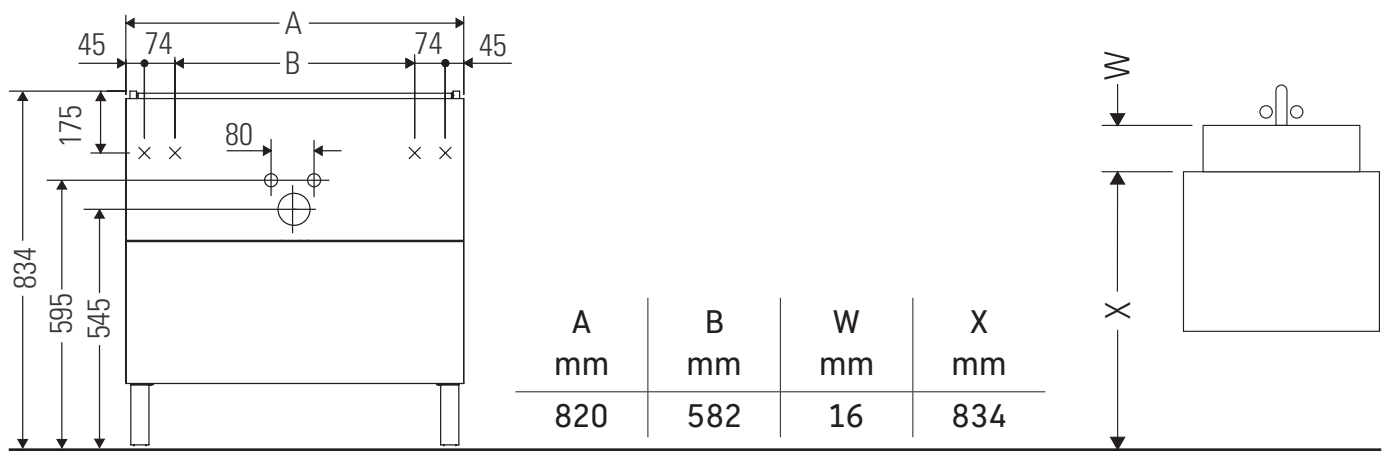

Brioso

BR 4407

Instrucciones de montaje

ME by Starck # 234283

Indicaciones de uso

La serie de muebles de baño cumple las normas y directivas válidas en el momento de su entrega y se ha concebido para su uso en baños. Hay que evitar que se mojen directamente con agua, por ejemplo, durante la ducha.