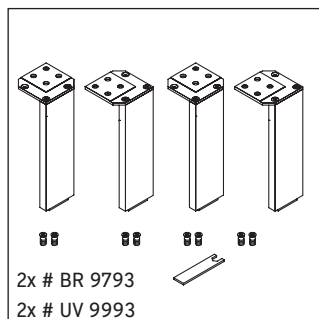

Brioso

BR 4407

Instrucciones de montaje

ME by Starck # 234283

Indicaciones de uso

La serie de muebles de baño cumple las normas y directivas válidas en el momento de su entrega y se ha concebido para su uso en baños. Hay que evitar que se mojen directamente con agua, por ejemplo, durante la ducha.