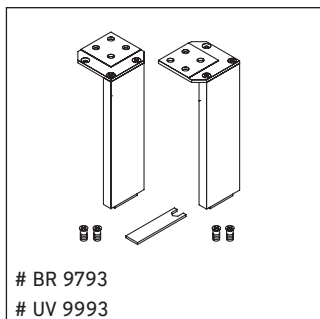

Brioso

BR 4434

Instrucciones de montaje

Vero Air # 235070

Indicaciones de uso

La serie de muebles de baño cumple las normas y directivas válidas en el momento de su entrega y se ha concebido para su uso en baños. Hay que evitar que se mojen directamente con agua, por ejemplo, durante la ducha.