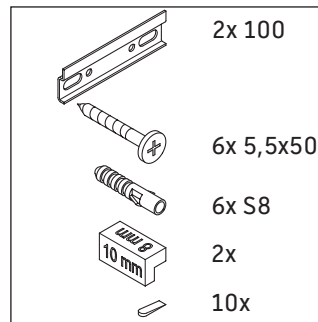

Brioso

BR 4434

Instrucciones de montaje

Vero Air # 235070

Indicaciones de uso

La serie de muebles de baño cumple las normas y directivas válidas en el momento de su entrega y se ha concebido para su uso en baños. Hay que evitar que se mojen directamente con agua, por ejemplo, durante la ducha.