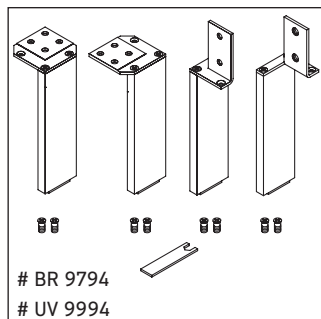

Brioso

BR 4434

Instrucciones de montaje

Vero Air # 235070

Indicaciones de uso

La serie de muebles de baño cumple las normas y directivas válidas en el momento de su entrega y se ha concebido para su uso en baños. Hay que evitar que se mojen directamente con agua, por ejemplo, durante la ducha.