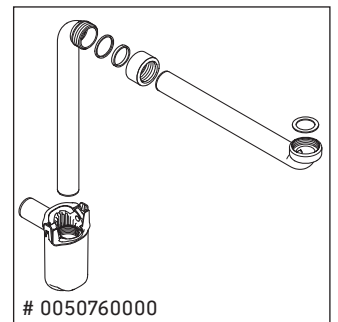

Brioso

BR 4434

Instrucciones de montaje

Vero Air # 235070

Indicaciones de uso

La serie de muebles de baño cumple las normas y directivas válidas en el momento de su entrega y se ha concebido para su uso en baños. Hay que evitar que se mojen directamente con agua, por ejemplo, durante la ducha.