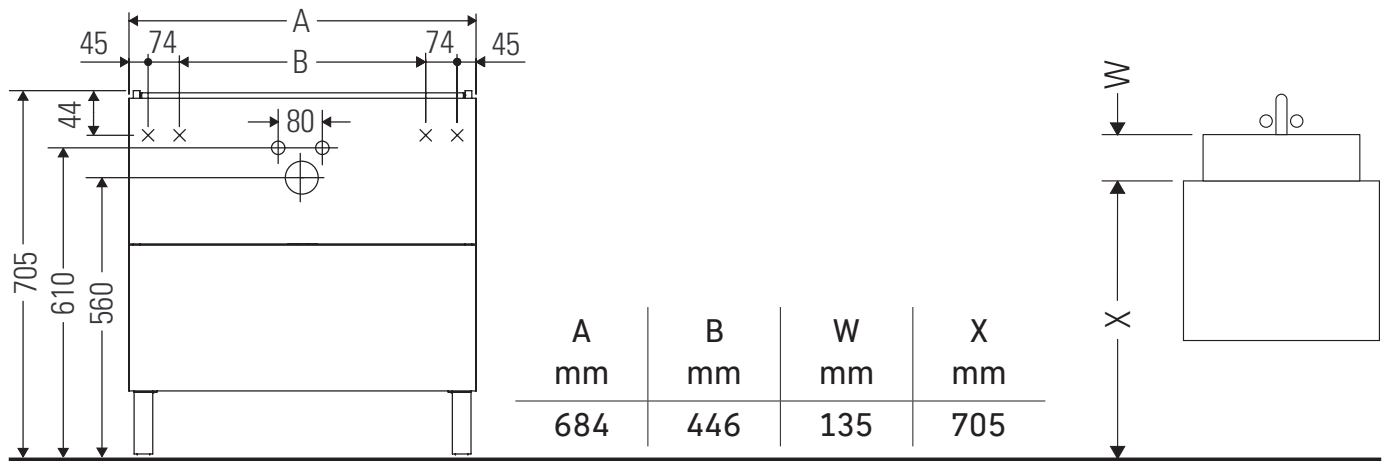

Brioso

BR 4434

Instrucciones de montaje

Vero Air # 235070

Indicaciones de uso

La serie de muebles de baño cumple las normas y directivas válidas en el momento de su entrega y se ha concebido para su uso en baños. Hay que evitar que se mojen directamente con agua, por ejemplo, durante la ducha.