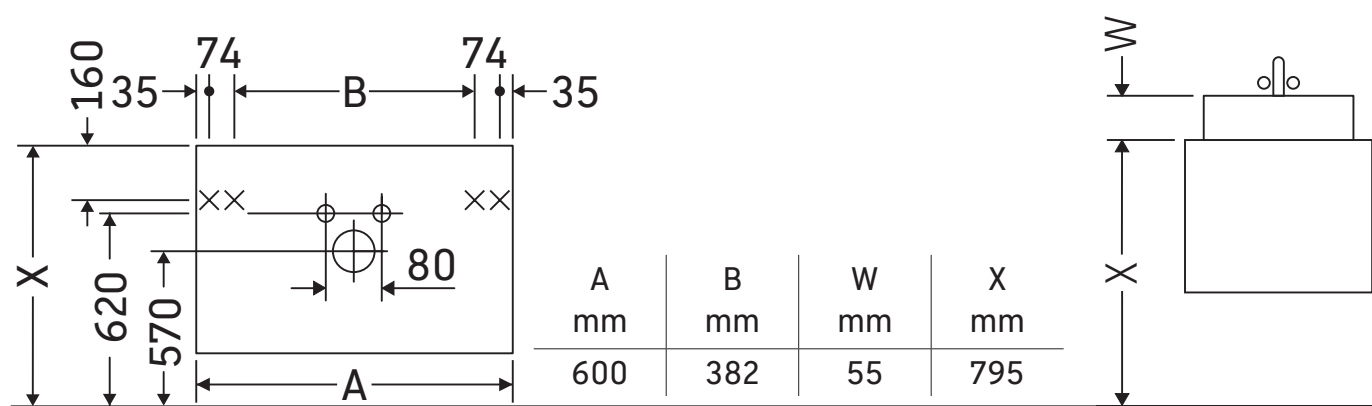

DuraStyle

DS 6483

Instrucciones de montaje

D-Code # 034265

Indicaciones de uso

La serie de muebles de baño cumple las normas y directivas válidas en el momento de su entrega y se ha concebido para su uso en baños. Hay que evitar que se mojen directamente con agua, por ejemplo, durante la ducha.