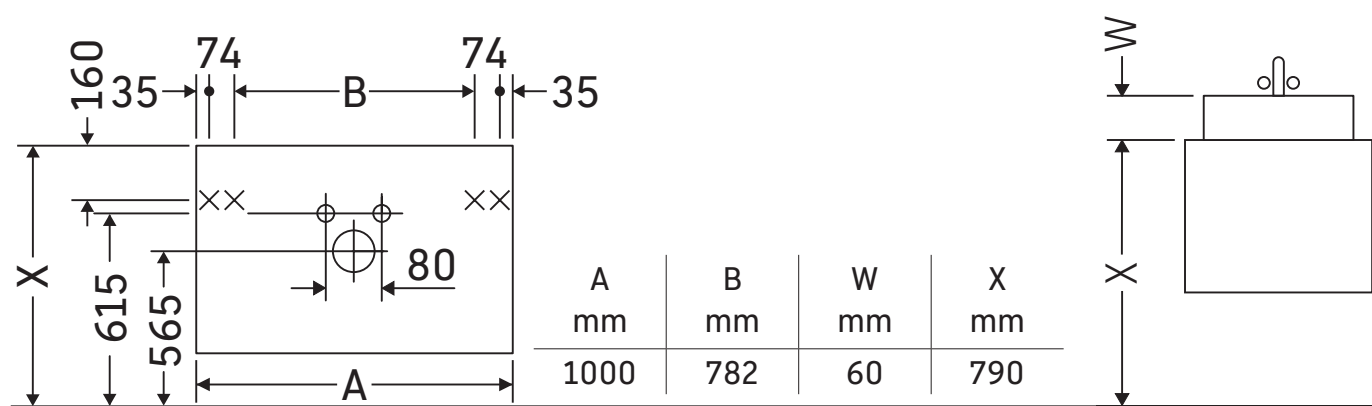

DuraStyle

DS 6485

Instrucciones de montaje

D-Code # 034210

Indicaciones de uso

La serie de muebles de baño cumple las normas y directivas válidas en el momento de su entrega y se ha concebido para su uso en baños. Hay que evitar que se mojen directamente con agua, por ejemplo, durante la ducha.