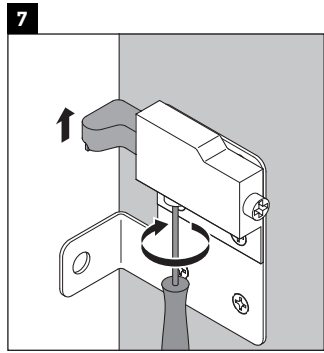

Best.-Nr. DS6499/15.09.2