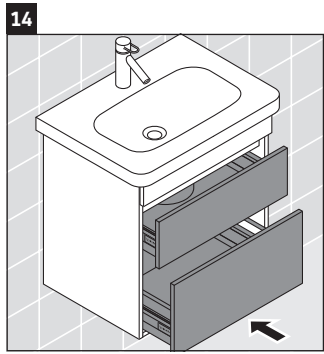

Best.-Nr. DS6499/15.09.2