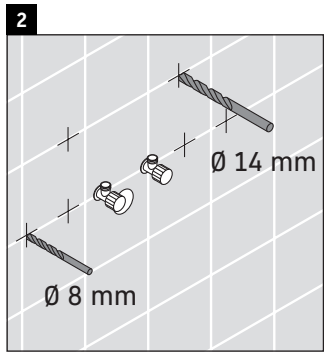

Best.-Nr. DS6499/15.09.2