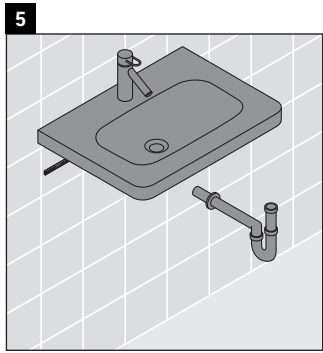

Best.-Nr. DS6499/15.09.2