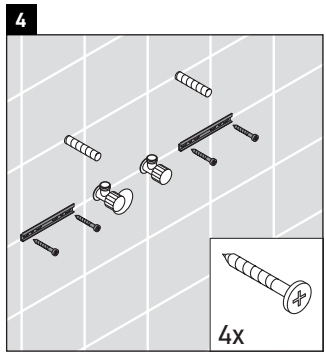

Best.-Nr. DS6499/15.09.2