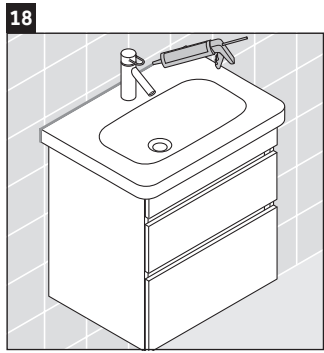

Best.-Nr. DS6499/15.09.2