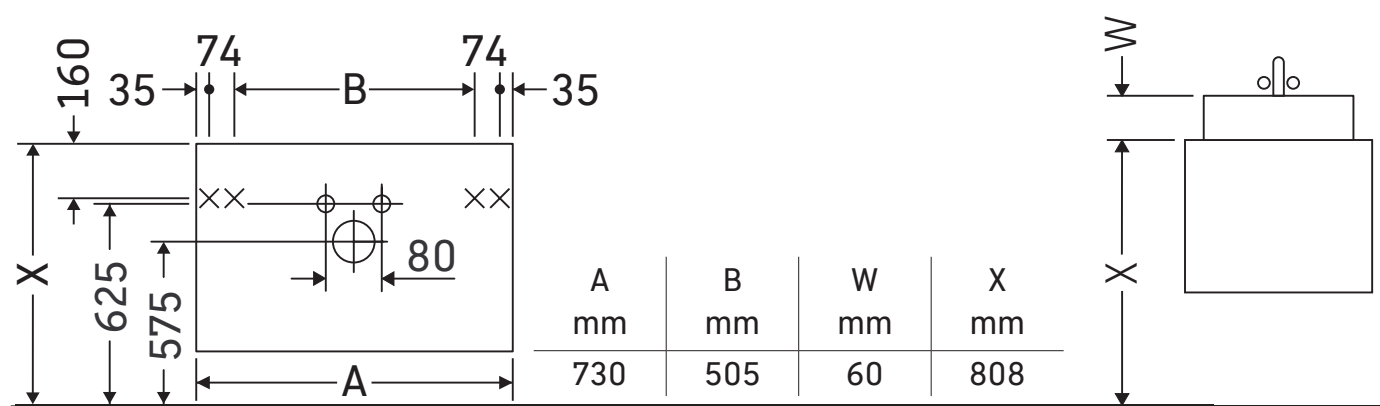

DuraStyle

DS 6499

Instrucciones de montaje

DuraStyle # 233778

Indicaciones de uso

La serie de muebles de baño cumple las normas y directivas válidas en el momento de su entrega y se ha concebido para su uso en baños. Hay que evitar que se mojen directamente con agua, por ejemplo, durante la ducha.