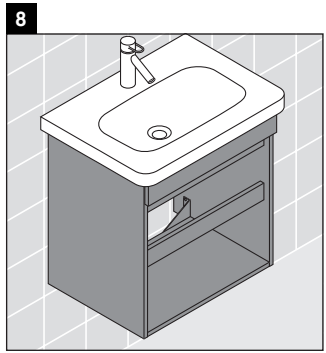

Best.-Nr. DS6499/15.09.2