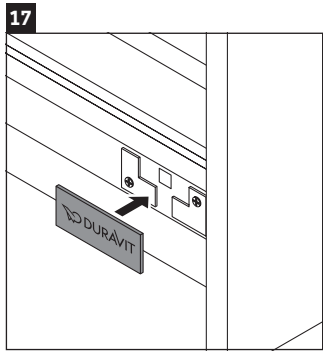

Best.-Nr. DS6499/15.09.2