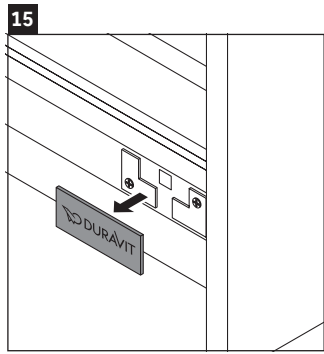

Best.-Nr. DS6499/15.09.2