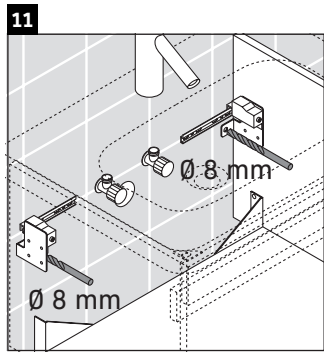

Best.-Nr. DS6499/15.09.2