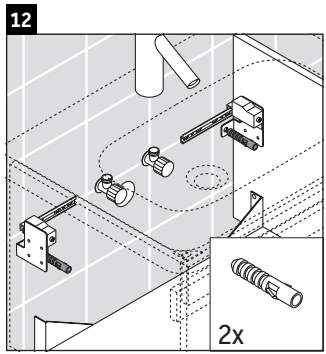

Best.-Nr. DS6499/15.09.2