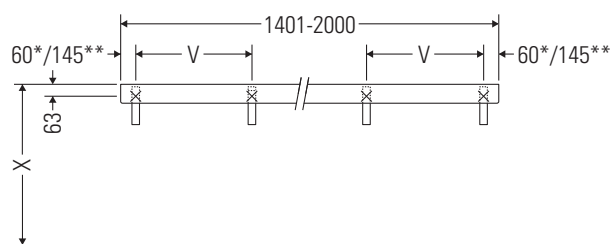

DuraStyle

DS 828C

Instrucciones de montaje

V = según las especificaciones de la placa

¡Observar el resto de instrucciones de montaje!

Indicaciones de uso

La serie de muebles de baño cumple las normas y directivas válidas en el momento de su entrega y se ha concebido para su uso en baños. Hay que evitar que se mojen directamente con agua, por ejemplo, durante la ducha.