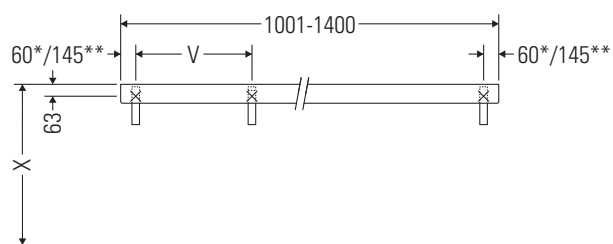

DuraStyle

DS 828C

Instrucciones de montaje

V = según las especificaciones de la placa

¡Observar el resto de instrucciones de montaje!

Indicaciones de uso

La serie de muebles de baño cumple las normas y directivas válidas en el momento de su entrega y se ha concebido para su uso en baños. Hay que evitar que se mojen directamente con agua, por ejemplo, durante la ducha.