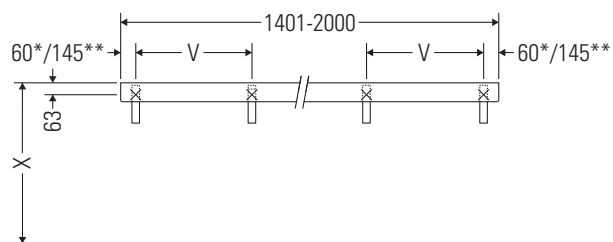

DuraStyle

DS 828C

Instrucciones de montaje

V = según las especificaciones de la placa

¡Observar el resto de instrucciones de montaje!

Indicaciones de uso

La serie de muebles de baño cumple las normas y directivas válidas en el momento de su entrega y se ha concebido para su uso en baños. Hay que evitar que se mojen directamente con agua, por ejemplo, durante la ducha.