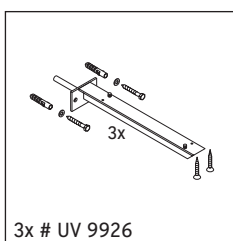

DuraStyle

DS 828C

Instrucciones de montaje

V = según las especificaciones de la placa

¡Observar el resto de instrucciones de montaje!

Indicaciones de uso

La serie de muebles de baño cumple las normas y directivas válidas en el momento de su entrega y se ha concebido para su uso en baños. Hay que evitar que se mojen directamente con agua, por ejemplo, durante la ducha.