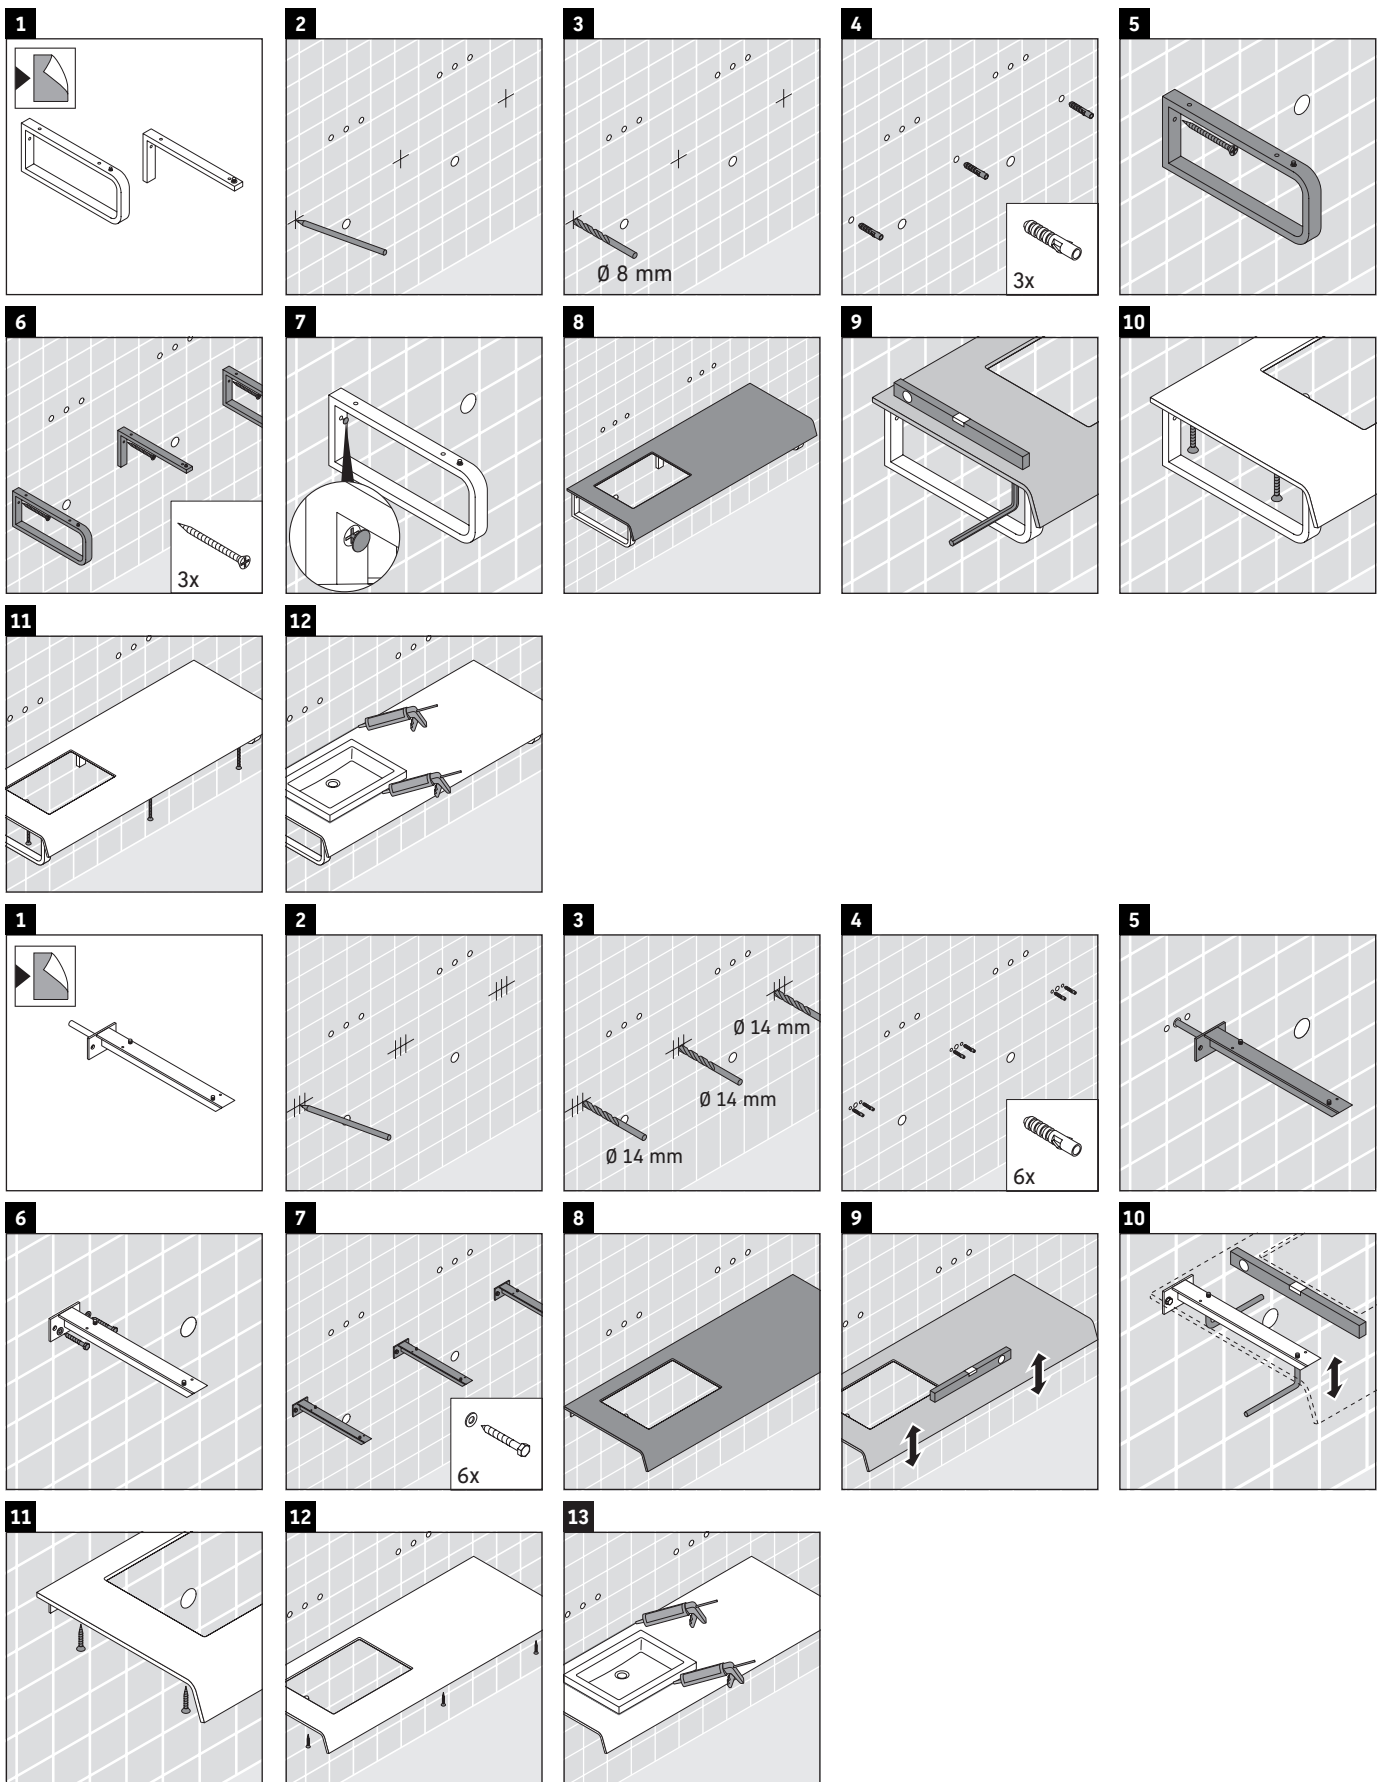

DuraStyle

DS 828C

Instrucciones de montaje

V = según las especificaciones de la placa

¡Observar el resto de instrucciones de montaje!

Indicaciones de uso

La serie de muebles de baño cumple las normas y directivas válidas en el momento de su entrega y se ha concebido para su uso en baños. Hay que evitar que se mojen directamente con agua, por ejemplo, durante la ducha.

La consola no es adecuada para el montaje desde abajo en lavamanos empotrados y semiempotrados.

Nos reservamos el derecho a efectuar mejoras técnicas y modificaciones de aspecto en los productos representados.