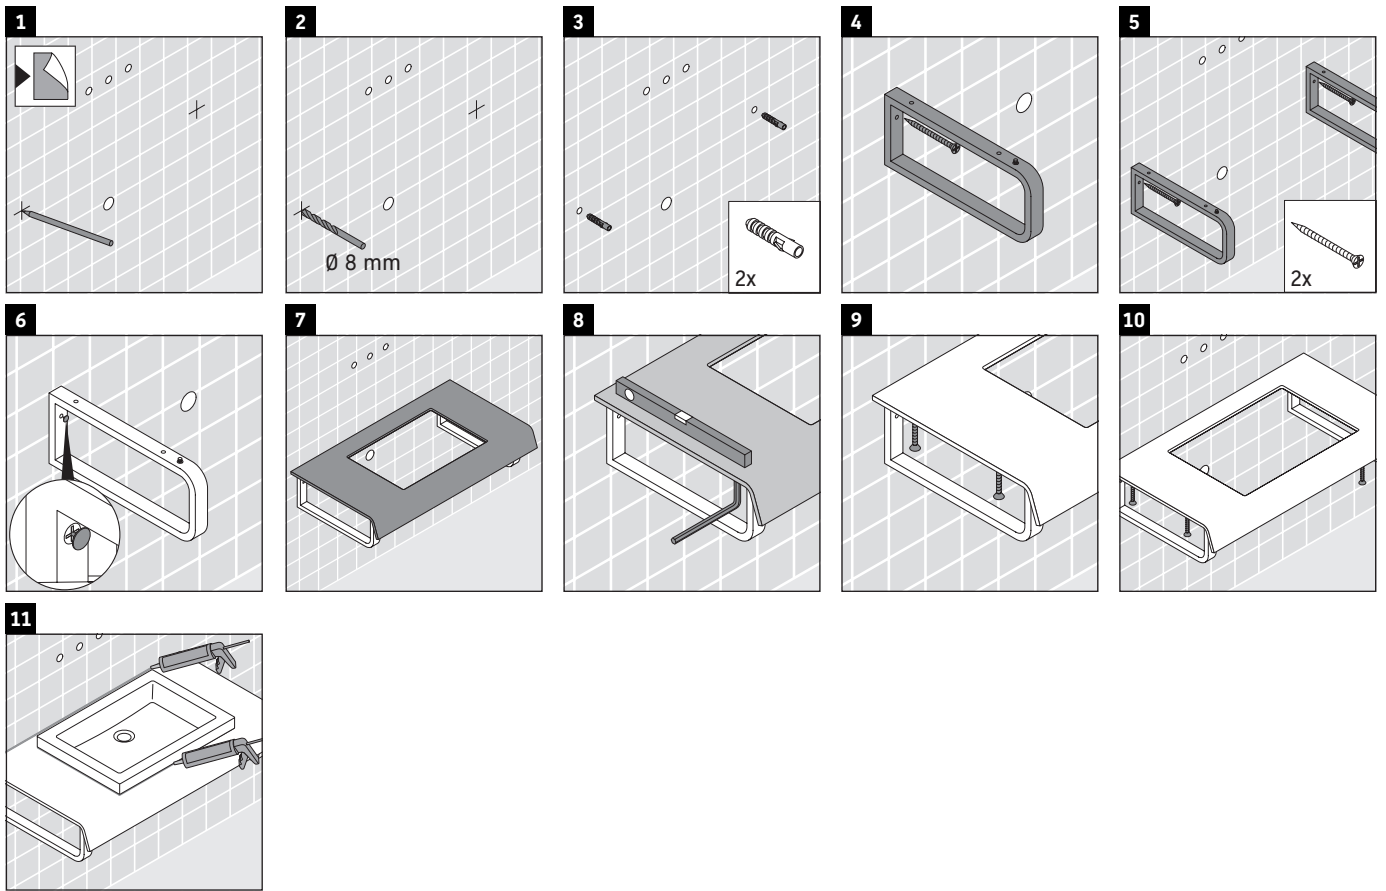

DuraStyle

DS 828C

Instrucciones de montaje

¡Observar el resto de instrucciones de montaje!

Indicaciones de uso

La serie de muebles de baño cumple las normas y directivas válidas en el momento de su entrega y se ha concebido para su uso en baños. Hay que evitar que se mojen directamente con agua, por ejemplo, durante la ducha.

La consola no es adecuada para el montaje desde abajo en lavamanos empotrados y semiempotrados.

Nos reservamos el derecho a efectuar mejoras técnicas y modificaciones de aspecto en los productos representados.

DuraStyle

DS 828C

Instrucciones de montaje

V = según las especificaciones de la placa

¡Observar el resto de instrucciones de montaje!

Indicaciones de uso

La serie de muebles de baño cumple las normas y directivas válidas en el momento de su entrega y se ha concebido para su uso en baños. Hay que evitar que se mojen directamente con agua, por ejemplo, durante la ducha.