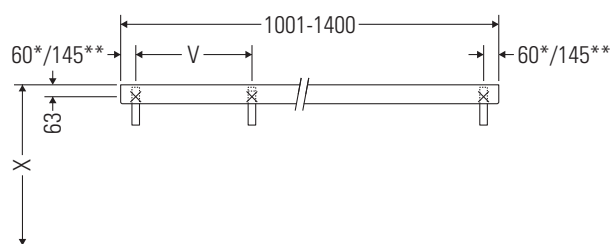

DuraStyle

DS 828C

Instrucciones de montaje

V = según las especificaciones de la placa

¡Observar el resto de instrucciones de montaje!

Indicaciones de uso

La serie de muebles de baño cumple las normas y directivas válidas en el momento de su entrega y se ha concebido para su uso en baños. Hay que evitar que se mojen directamente con agua, por ejemplo, durante la ducha.