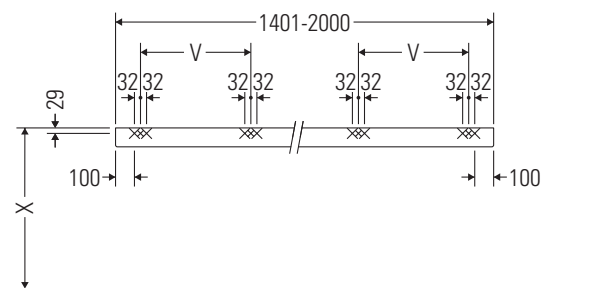

DuraStyle

DS 828C

Instrucciones de montaje

V = según las especificaciones de la placa

¡Observar el resto de instrucciones de montaje!

Indicaciones de uso

La serie de muebles de baño cumple las normas y directivas válidas en el momento de su entrega y se ha concebido para su uso en baños. Hay que evitar que se mojen directamente con agua, por ejemplo, durante la ducha.