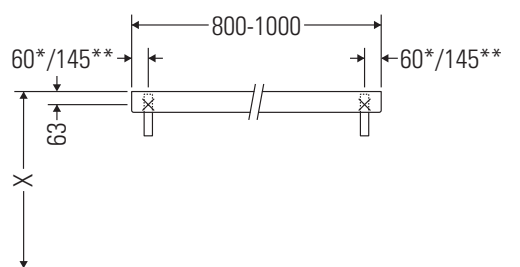

DuraStyle

DS 828C

Instrucciones de montaje

¡Observar el resto de instrucciones de montaje!

Indicaciones de uso

La serie de muebles de baño cumple las normas y directivas válidas en el momento de su entrega y se ha concebido para su uso en baños. Hay que evitar que se mojen directamente con agua, por ejemplo, durante la ducha.

DuraStyle

DS 828C

Instrucciones de montaje

V = según las especificaciones de la placa

¡Observar el resto de instrucciones de montaje!

Indicaciones de uso

La serie de muebles de baño cumple las normas y directivas válidas en el momento de su entrega y se ha concebido para su uso en baños. Hay que evitar que se mojen directamente con agua, por ejemplo, durante la ducha.