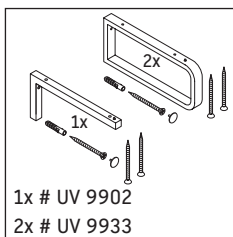

DuraStyle

DS 828C

Instrucciones de montaje

V = según las especificaciones de la placa

¡Observar el resto de instrucciones de montaje!

Indicaciones de uso

La serie de muebles de baño cumple las normas y directivas válidas en el momento de su entrega y se ha concebido para su uso en baños. Hay que evitar que se mojen directamente con agua, por ejemplo, durante la ducha.