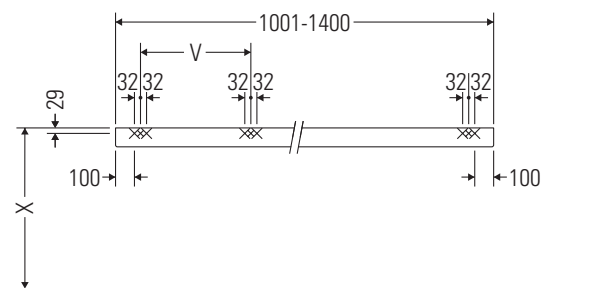

DuraStyle

DS 828C

Instrucciones de montaje

V = según las especificaciones de la placa

¡Observar el resto de instrucciones de montaje!

Indicaciones de uso

La serie de muebles de baño cumple las normas y directivas válidas en el momento de su entrega y se ha concebido para su uso en baños. Hay que evitar que se mojen directamente con agua, por ejemplo, durante la ducha.