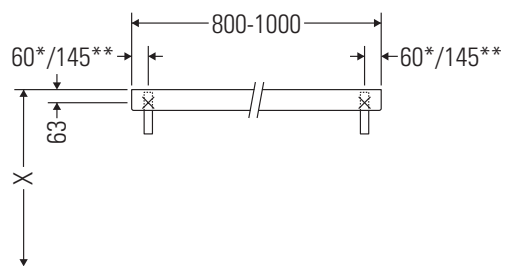

DuraStyle

DS 828C

Instrucciones de montaje

¡Observar el resto de instrucciones de montaje!

Indicaciones de uso

La serie de muebles de baño cumple las normas y directivas válidas en el momento de su entrega y se ha concebido para su uso en baños. Hay que evitar que se mojen directamente con agua, por ejemplo, durante la ducha.

DuraStyle

DS 828C

Instrucciones de montaje

V = según las especificaciones de la placa

¡Observar el resto de instrucciones de montaje!

Indicaciones de uso

La serie de muebles de baño cumple las normas y directivas válidas en el momento de su entrega y se ha concebido para su uso en baños. Hay que evitar que se mojen directamente con agua, por ejemplo, durante la ducha.