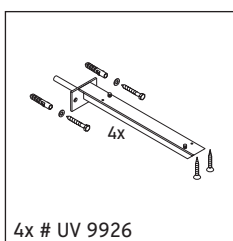

DuraStyle

DS 828C

Instrucciones de montaje

V = según las especificaciones de la placa

¡Observar el resto de instrucciones de montaje!

Indicaciones de uso

La serie de muebles de baño cumple las normas y directivas válidas en el momento de su entrega y se ha concebido para su uso en baños. Hay que evitar que se mojen directamente con agua, por ejemplo, durante la ducha.