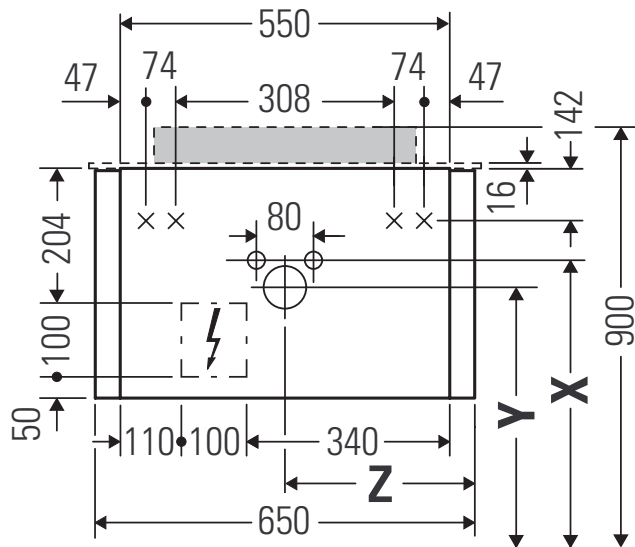

Happy D.2 Plus

HP 4940

Instrucciones de montaje

	Z mm	X mm	Y mm
#236050	327	690	640

Indicaciones de uso

La serie de muebles de baño cumple las normas y directivas válidas en el momento de su entrega y se ha concebido para su uso en baños. Hay que evitar que se mojen directamente con agua, por ejemplo, durante la ducha.