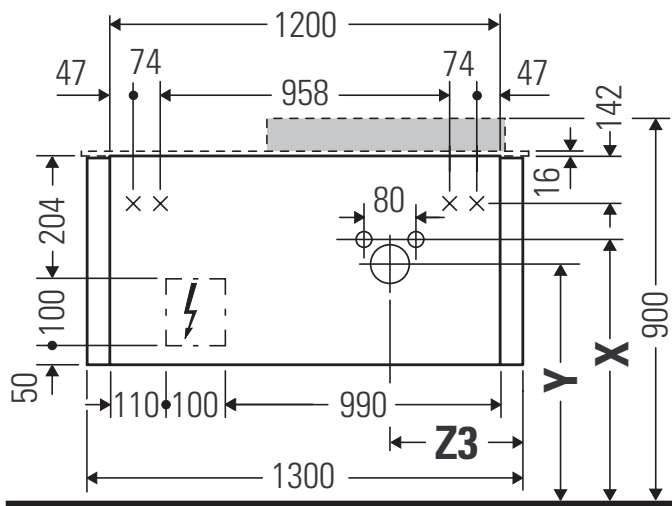

Happy D.2 Plus # HP 4942 L/R/M

Instrucciones de montaje

	Z1/Z2/Z3 mm	X mm	Y mm
#231440	430/652/430	660	610
#231460	430/652/430	660	610
#231560	430/652/430	655	605
#235940	430/652/430	695	645
#235960	430/652/430	695	645
#236060	430/652/430	665	615