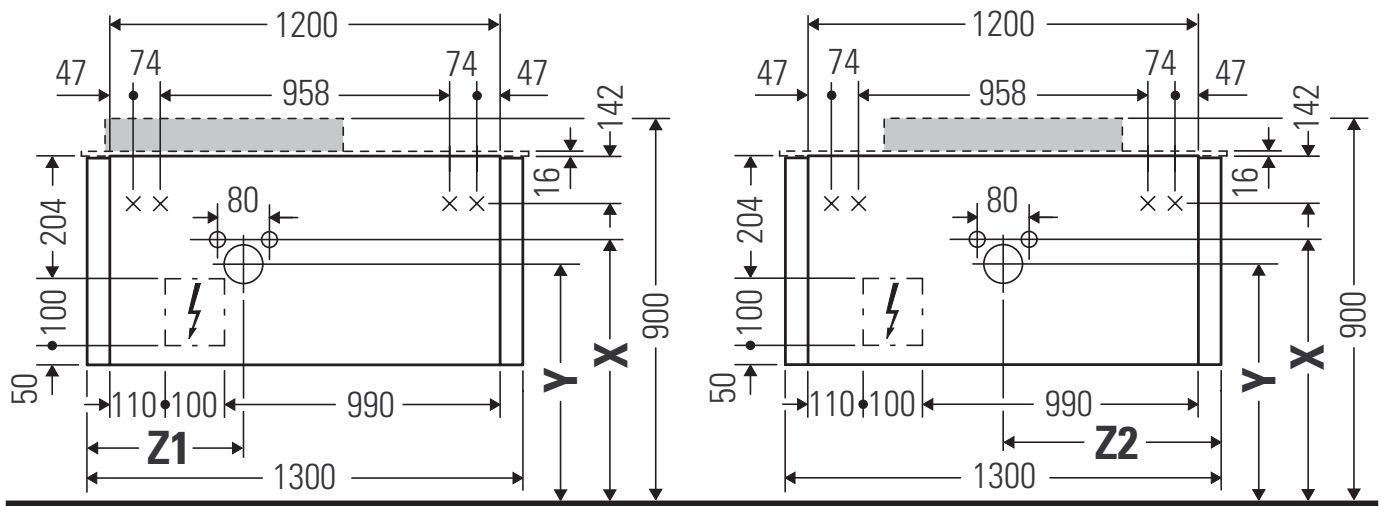

Happy D.2 Plus # HP 4942 L/R/M

Instrucciones de montaje

	Z1/Z2/Z3 mm	X mm	Y mm
#231440	430/652/430	660	610
#231460	430/652/430	660	610
#231560	430/652/430	655	605
#235940	430/652/430	695	645
#235960	430/652/430	695	645
#236060	430/652/430	665	615