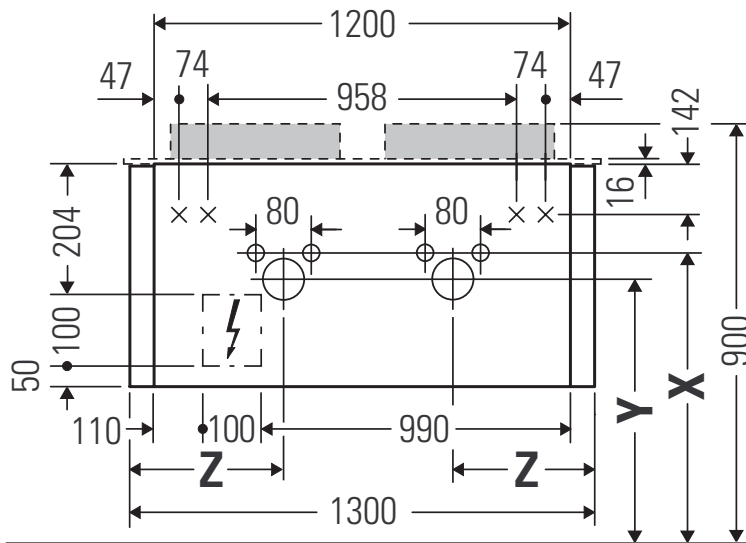

Happy D.2 Plus

HP 4943

Instrucciones de montaje

	Z mm	X mm	Y mm
#231440	326	660	610
#235940	326	695	645

Indicaciones de uso

La serie de muebles de baño cumple las normas y directivas válidas en el momento de su entrega y se ha concebido para su uso en baños. Hay que evitar que se mojen directamente con agua, por ejemplo, durante la ducha.