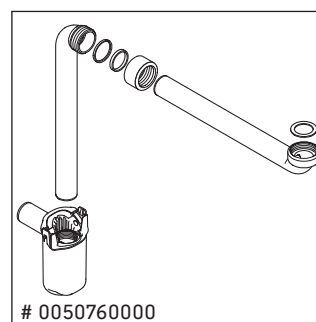

Happy D.2 Plus

HP 4962

Instrucciones de montaje

	Z mm	X mm	Y mm
#231860	652	655	605
#231865	652	655	605
#231880	652	655	605
#231810	652	655	605

Indicaciones de uso

La serie de muebles de baño cumple las normas y directivas válidas en el momento de su entrega y se ha concebido para su uso en baños. Hay que evitar que se mojen directamente con agua, por ejemplo, durante la ducha.