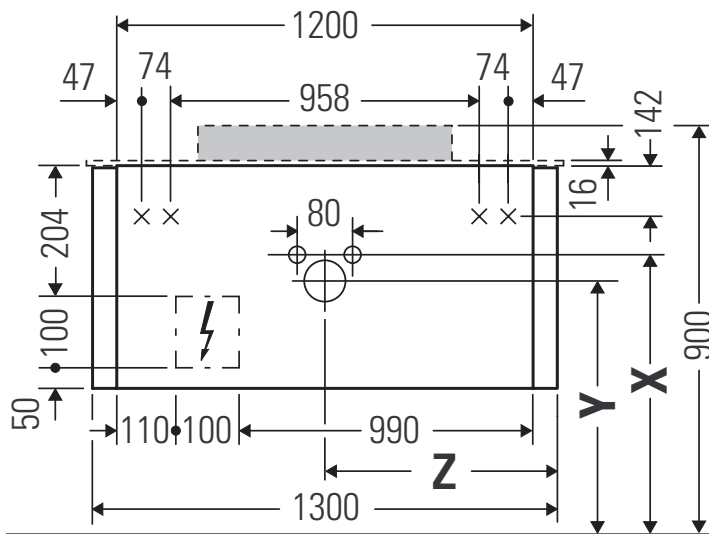

Happy D.2 Plus

HP 4962

Instrucciones de montaje

	Z mm	X mm	Y mm
#231860	652	655	605
#231865	652	655	605
#231880	652	655	605
#231810	652	655	605

Indicaciones de uso

La serie de muebles de baño cumple las normas y directivas válidas en el momento de su entrega y se ha concebido para su uso en baños. Hay que evitar que se mojen directamente con agua, por ejemplo, durante la ducha.