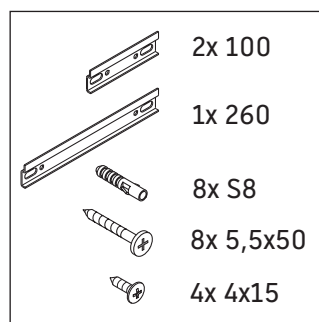

Happy D.2 Plus

HP 4964

Instrucciones de montaje

Indicaciones de uso

La serie de muebles de baño cumple las normas y directivas válidas en el momento de su entrega y se ha concebido para su uso en baños. Hay que evitar que se mojen directamente con agua, por ejemplo, durante la ducha.