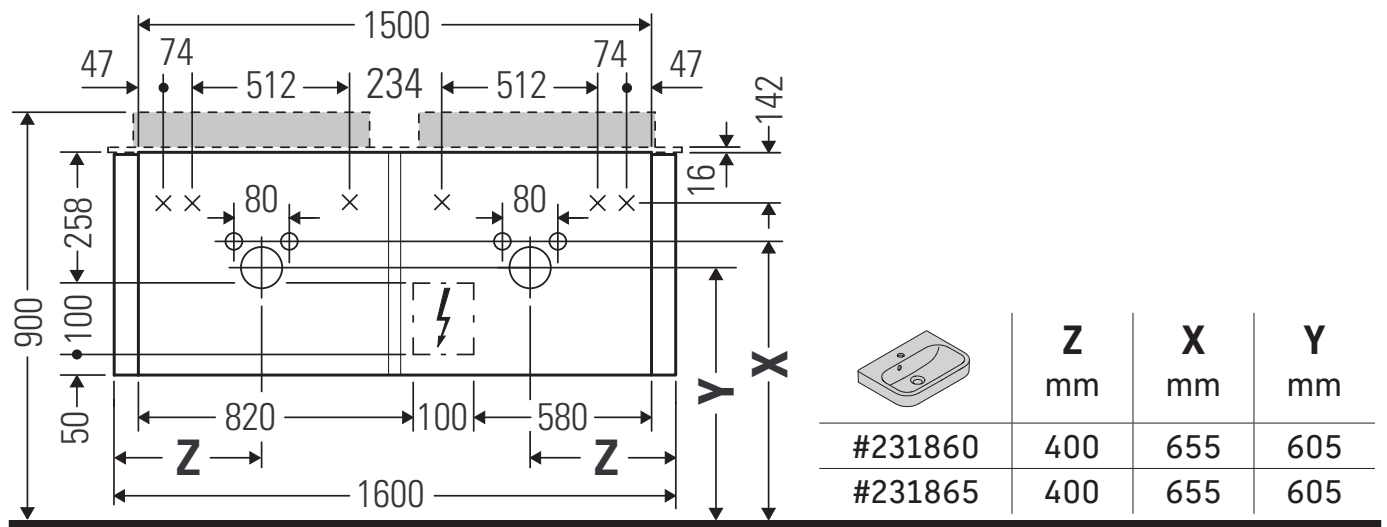

Happy D.2 Plus

HP 4964

Instrucciones de montaje

Indicaciones de uso

La serie de muebles de baño cumple las normas y directivas válidas en el momento de su entrega y se ha concebido para su uso en baños. Hay que evitar que se mojen directamente con agua, por ejemplo, durante la ducha.