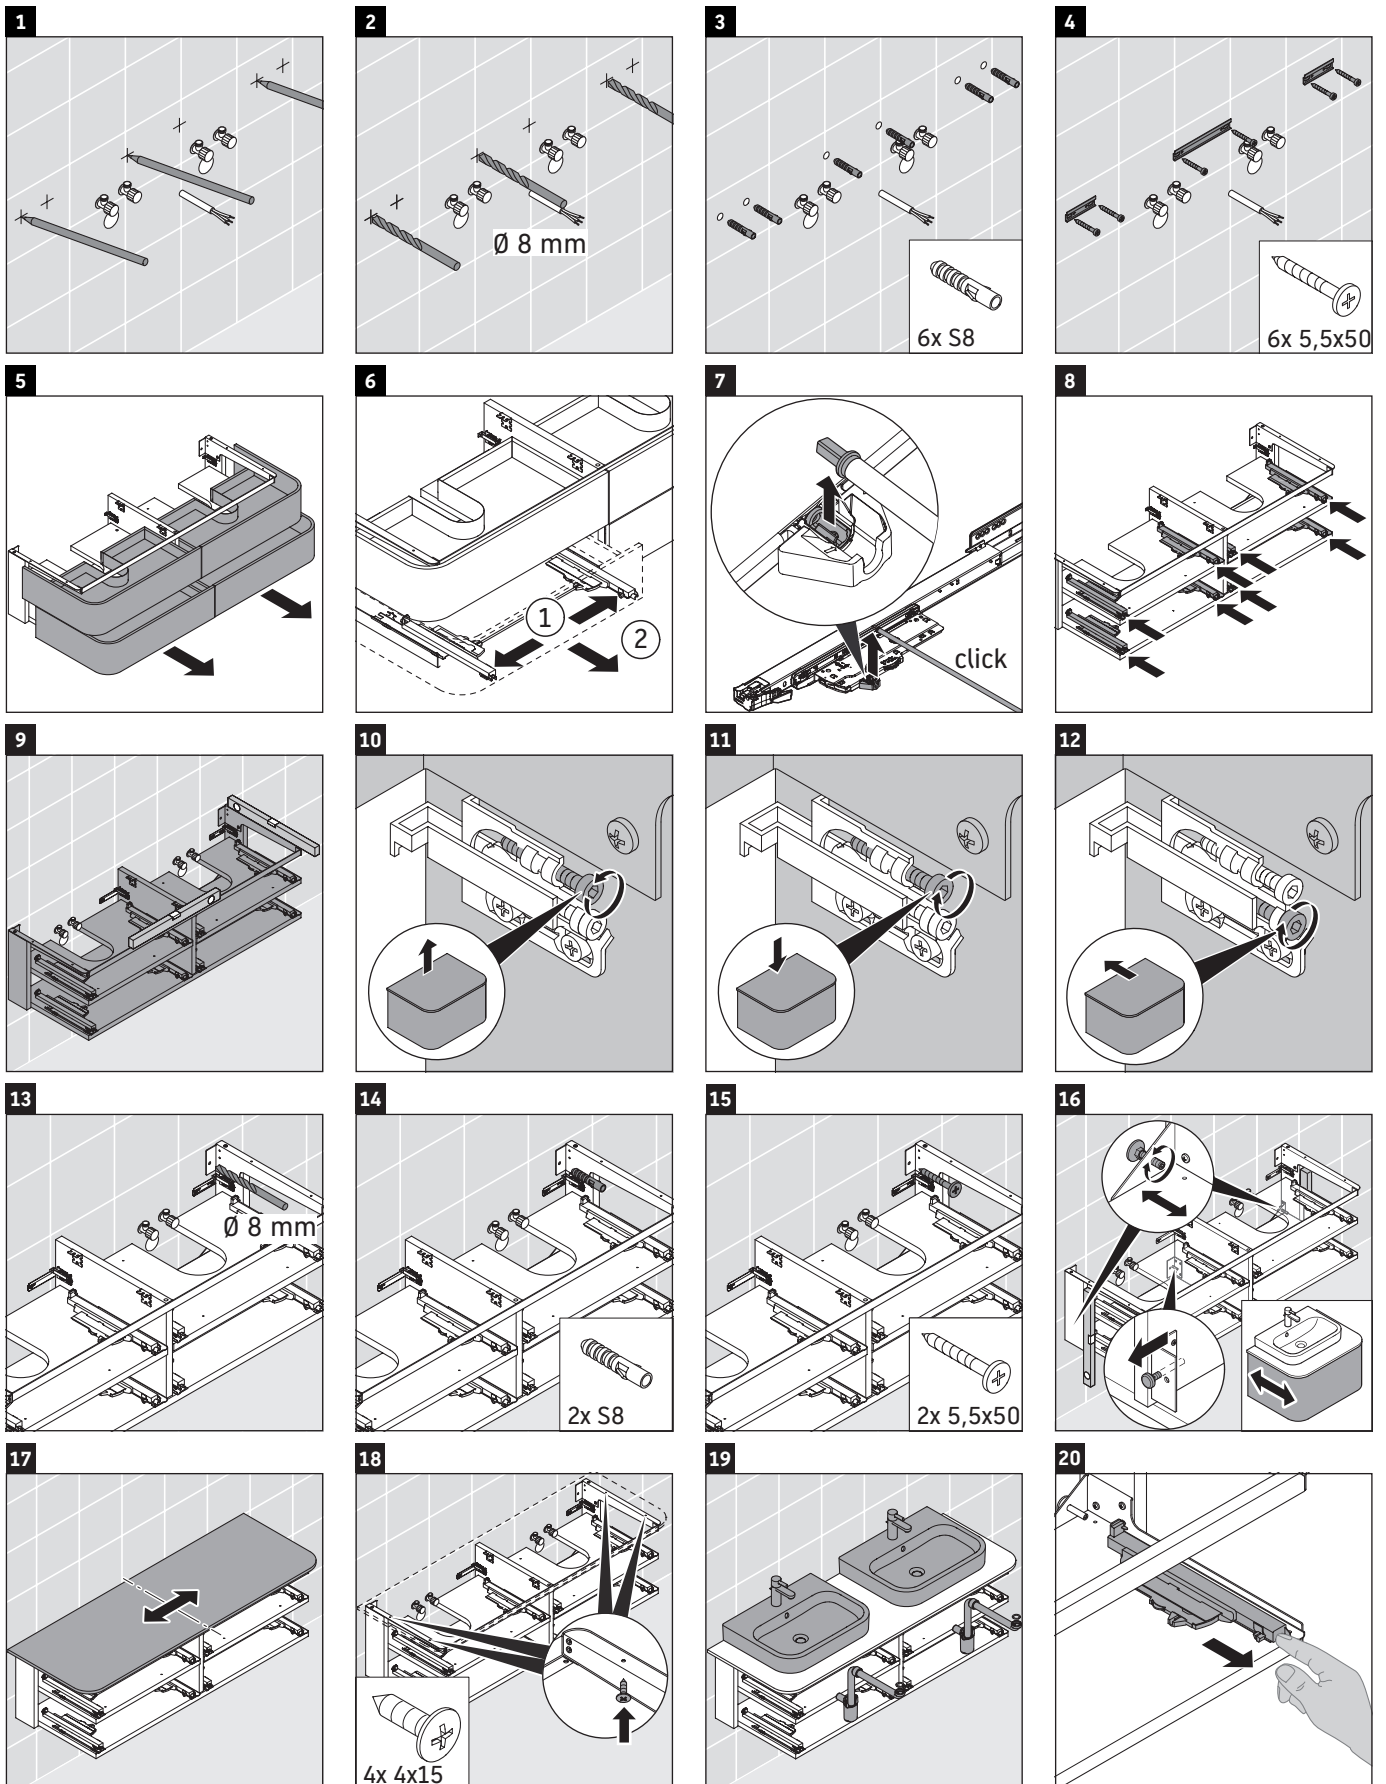

Order no. HP4964/20.02.2