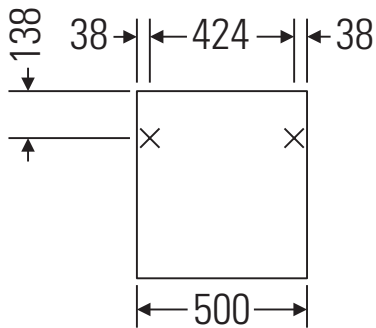

Ketho

KT 2528 L/R

Instrucciones de montaje

Indicaciones de uso

La serie de muebles de baño cumple las normas y directivas válidas en el momento de su entrega y se ha concebido para su uso en baños. Hay que evitar que se mojen directamente con agua, por ejemplo, durante la ducha.