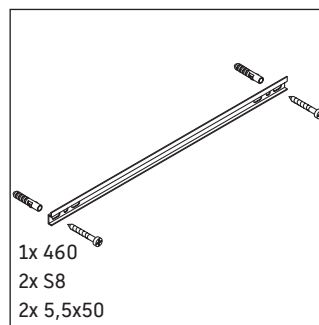

Ketho

KT 2528 L/R

Instrucciones de montaje

Indicaciones de uso

La serie de muebles de baño cumple las normas y directivas válidas en el momento de su entrega y se ha concebido para su uso en baños. Hay que evitar que se mojen directamente con agua, por ejemplo, durante la ducha.