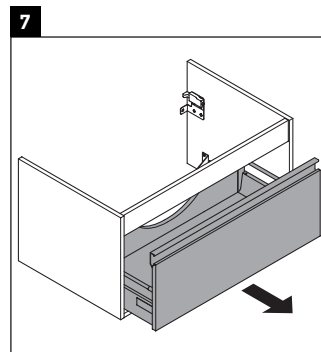

Best.-Nr. KT6419/18.06.2