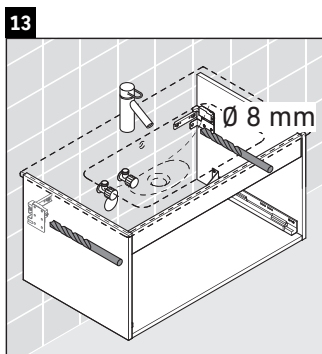

Best.-Nr. KT6419/18.06.2