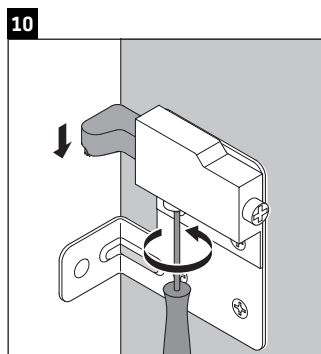

Best.-Nr. KT6419/18.06.2