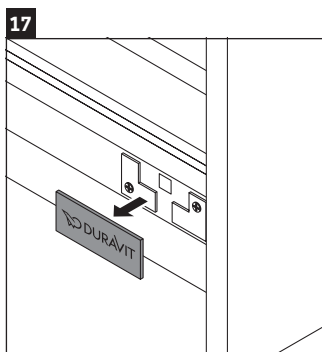

Best.-Nr. KT6419/18.06.2