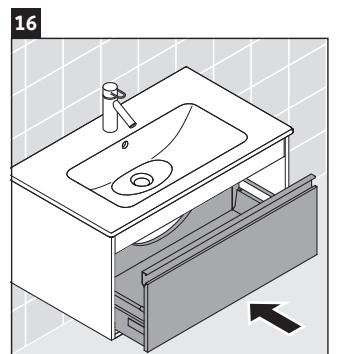

Best.-Nr. KT6419/18.06.2