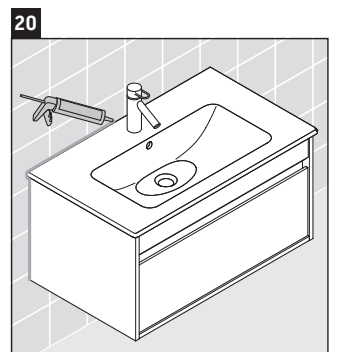

Best.-Nr. KT6419/18.06.2