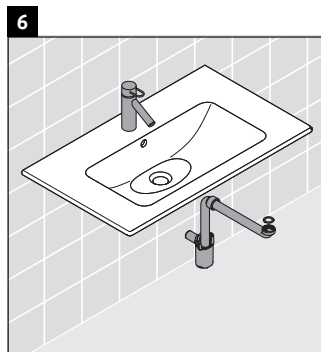

Best.-Nr. KT6419/18.06.2