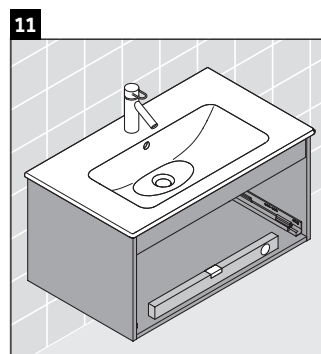

Best.-Nr. KT6419/18.06.2