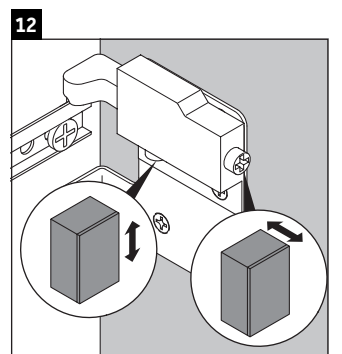

Best.-Nr. KT6419/18.06.2