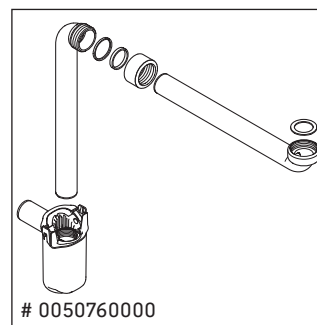

Ketho

KT 6419

Instrucciones de montaje

W mm	X mm
16	834

ME by Starck # 233683

Indicaciones de uso

La serie de muebles de baño cumple las normas y directivas válidas en el momento de su entrega y se ha concebido para su uso en baños. Hay que evitar que se mojen directamente con agua, por ejemplo, durante la ducha.