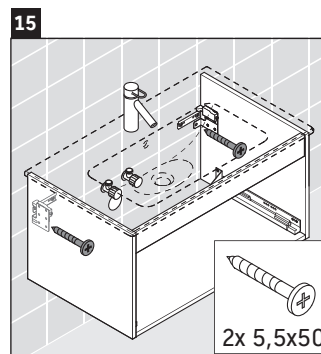

Best.-Nr. KT6419/18.06.2