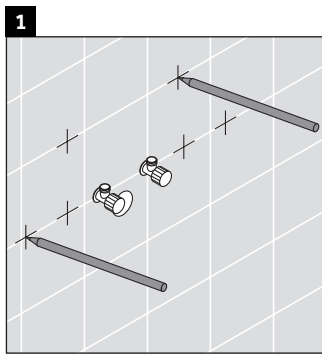

Best.-Nr. KT6419/18.06.2