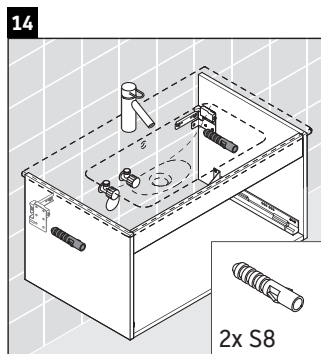

Best.-Nr. KT6419/18.06.2