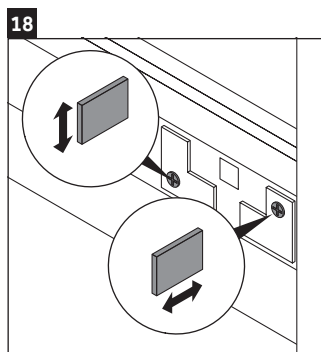

Best.-Nr. KT6419/18.06.2