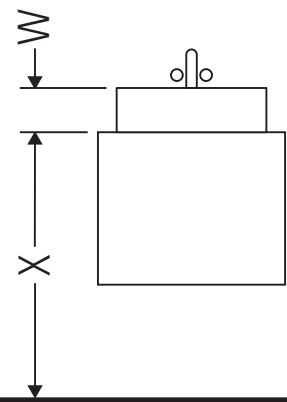

Ketho

KT 6419

Instrucciones de montaje

W mm	X mm
16	834

ME by Starck # 233683

Indicaciones de uso

La serie de muebles de baño cumple las normas y directivas válidas en el momento de su entrega y se ha concebido para su uso en baños. Hay que evitar que se mojen directamente con agua, por ejemplo, durante la ducha.