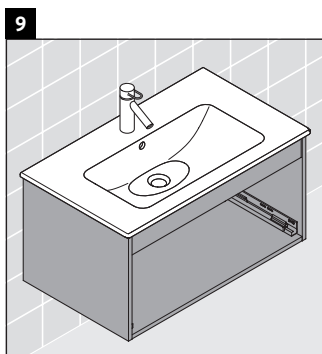

Best.-Nr. KT6419/18.06.2