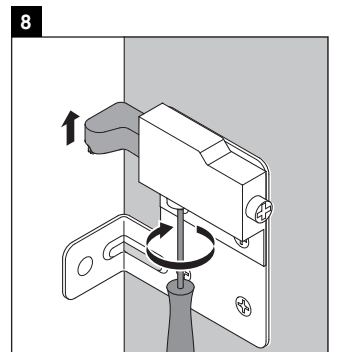

Best.-Nr. KT6419/18.06.2