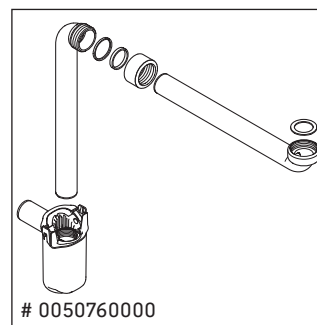

## Instrucciones de montaje

W mm	X mm
16	834

ME by Starck # 233610