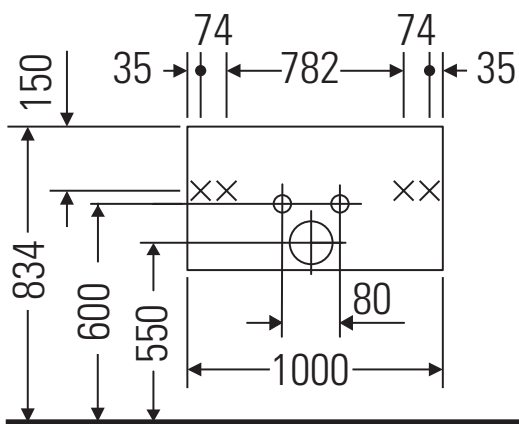

## Instrucciones de montaje

W mm	X mm
16	834

ME by Starck # 233610