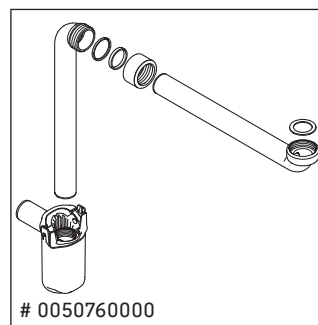

Ketho

KT 6422

Instrucciones de montaje

Indicaciones de uso

La serie de muebles de baño cumple las normas y directivas válidas en el momento de su entrega y se ha concebido para su uso en baños. Hay que evitar que se mojen directamente con agua, por ejemplo, durante la ducha.