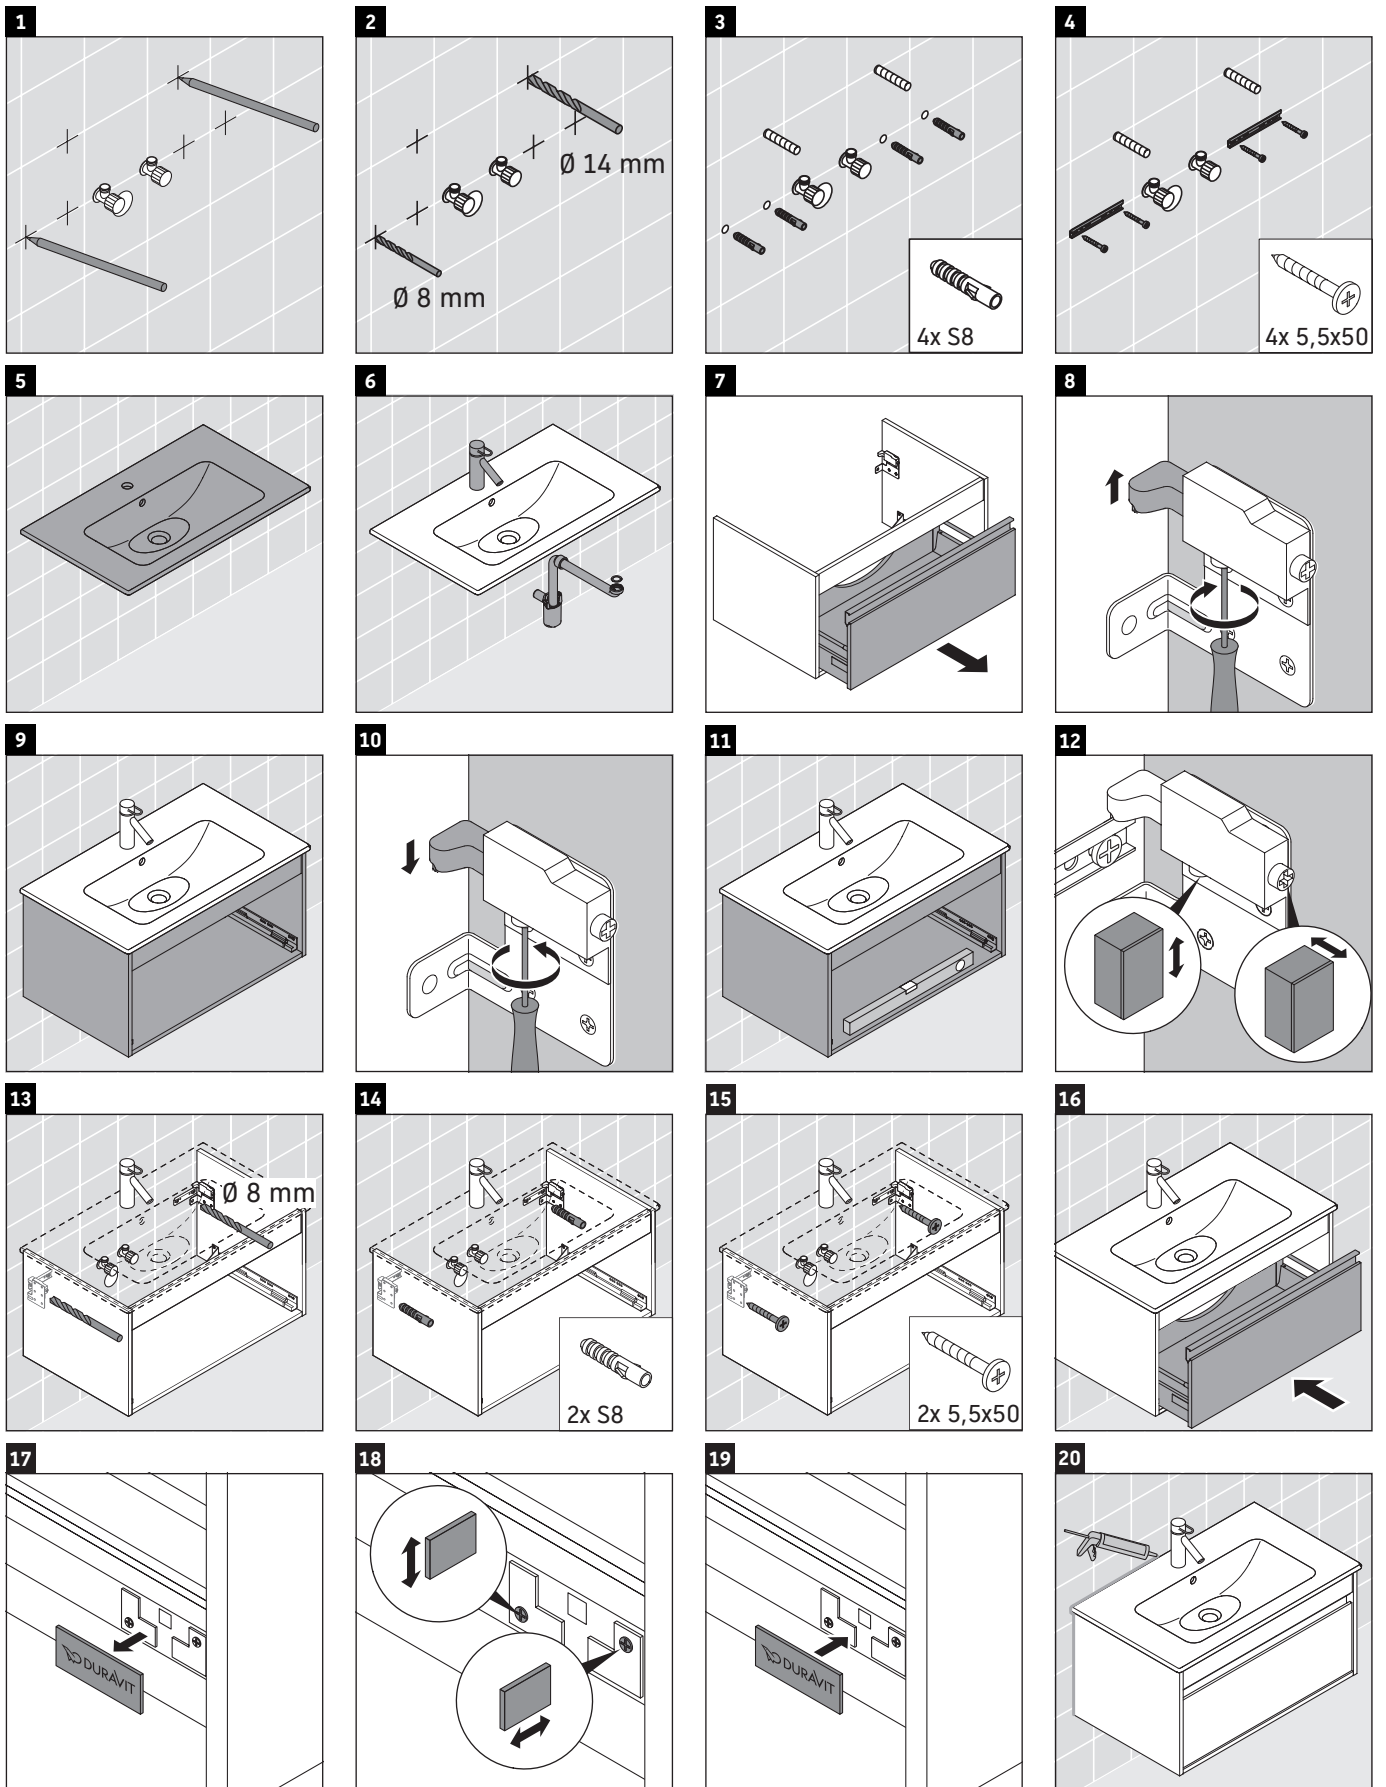

Best.-Nr. KT6422/18.06.2