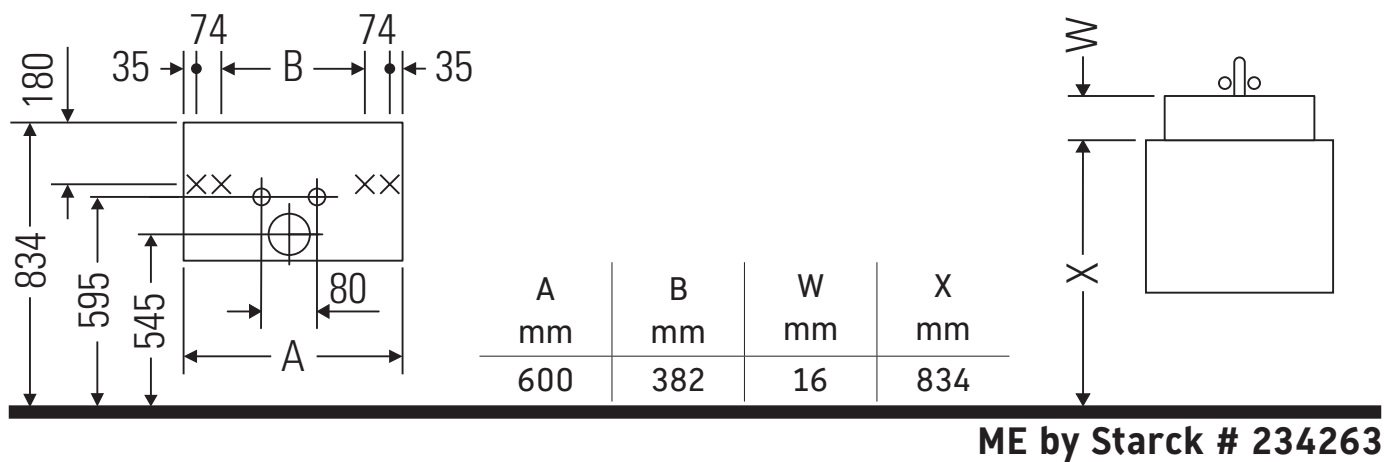

Ketho

KT 6422

Instrucciones de montaje

Indicaciones de uso

La serie de muebles de baño cumple las normas y directivas válidas en el momento de su entrega y se ha concebido para su uso en baños. Hay que evitar que se mojen directamente con agua, por ejemplo, durante la ducha.