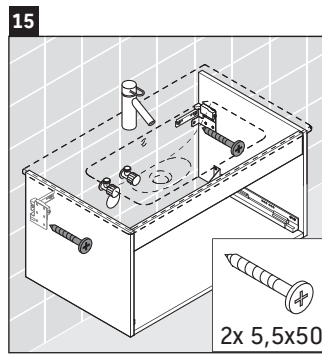

Best.-Nr. KT6423/18.06.2