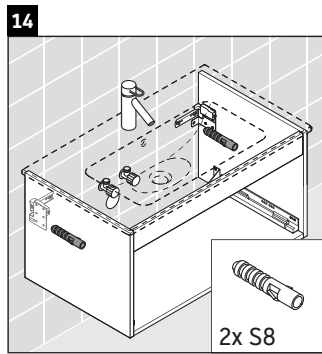

Best.-Nr. KT6423/18.06.2