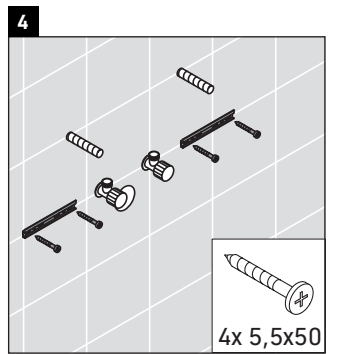

Best.-Nr. KT6423/18.06.2