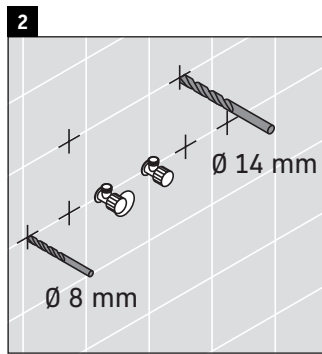

Best.-Nr. KT6423/18.06.2