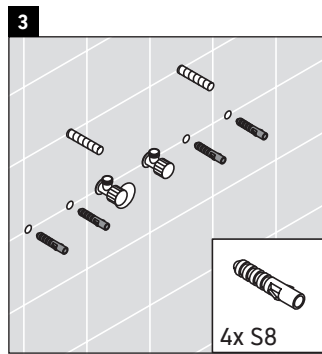

Best.-Nr. KT6423/18.06.2