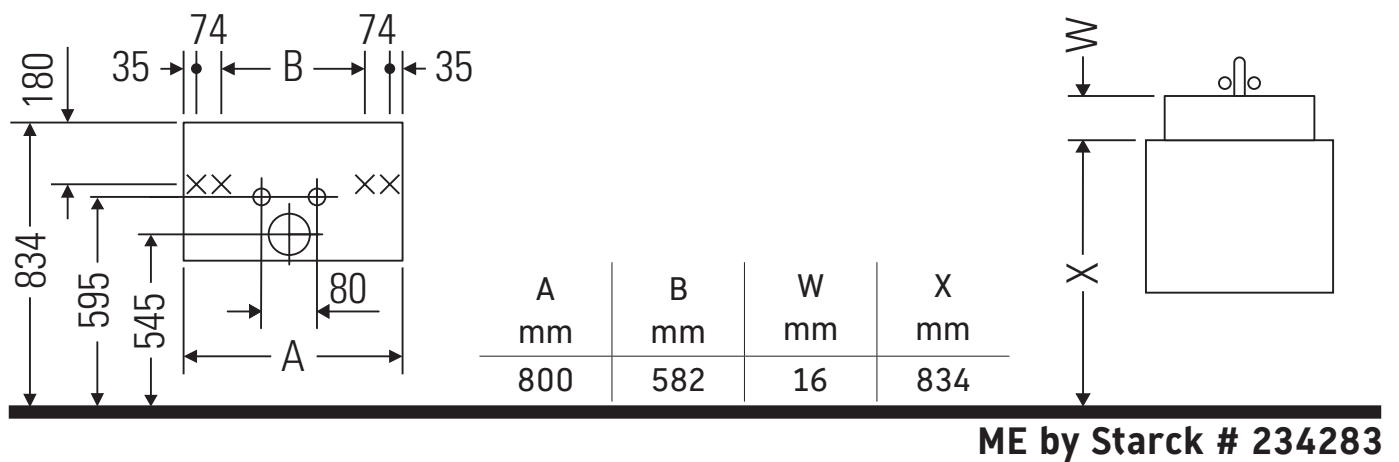

Ketho

KT 6423

Instrucciones de montaje

Indicaciones de uso

La serie de muebles de baño cumple las normas y directivas válidas en el momento de su entrega y se ha concebido para su uso en baños. Hay que evitar que se mojen directamente con agua, por ejemplo, durante la ducha.