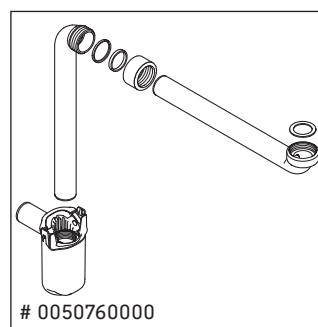

Ketho

KT 6423

Instrucciones de montaje

Indicaciones de uso

La serie de muebles de baño cumple las normas y directivas válidas en el momento de su entrega y se ha concebido para su uso en baños. Hay que evitar que se mojen directamente con agua, por ejemplo, durante la ducha.