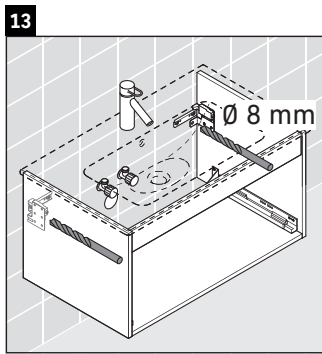

Best.-Nr. KT6423/18.06.2