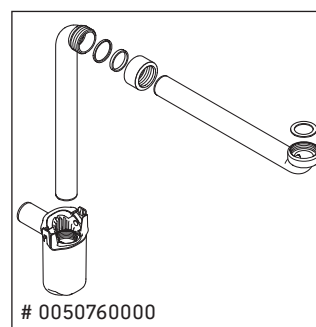

# # KT 6428

## Instrucciones de montaje

W mm	X mm
16	834

ME by Starck # 233663