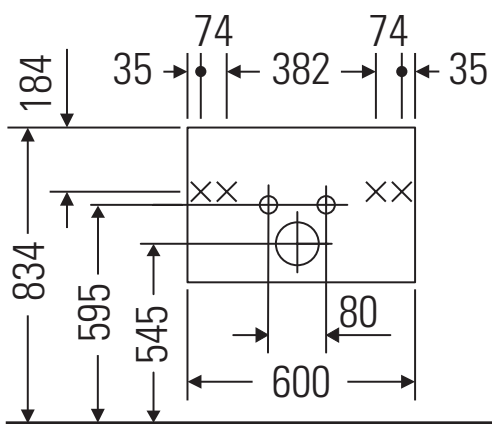

## Instrucciones de montaje

W mm	X mm
16	834

ME by Starck # 233663