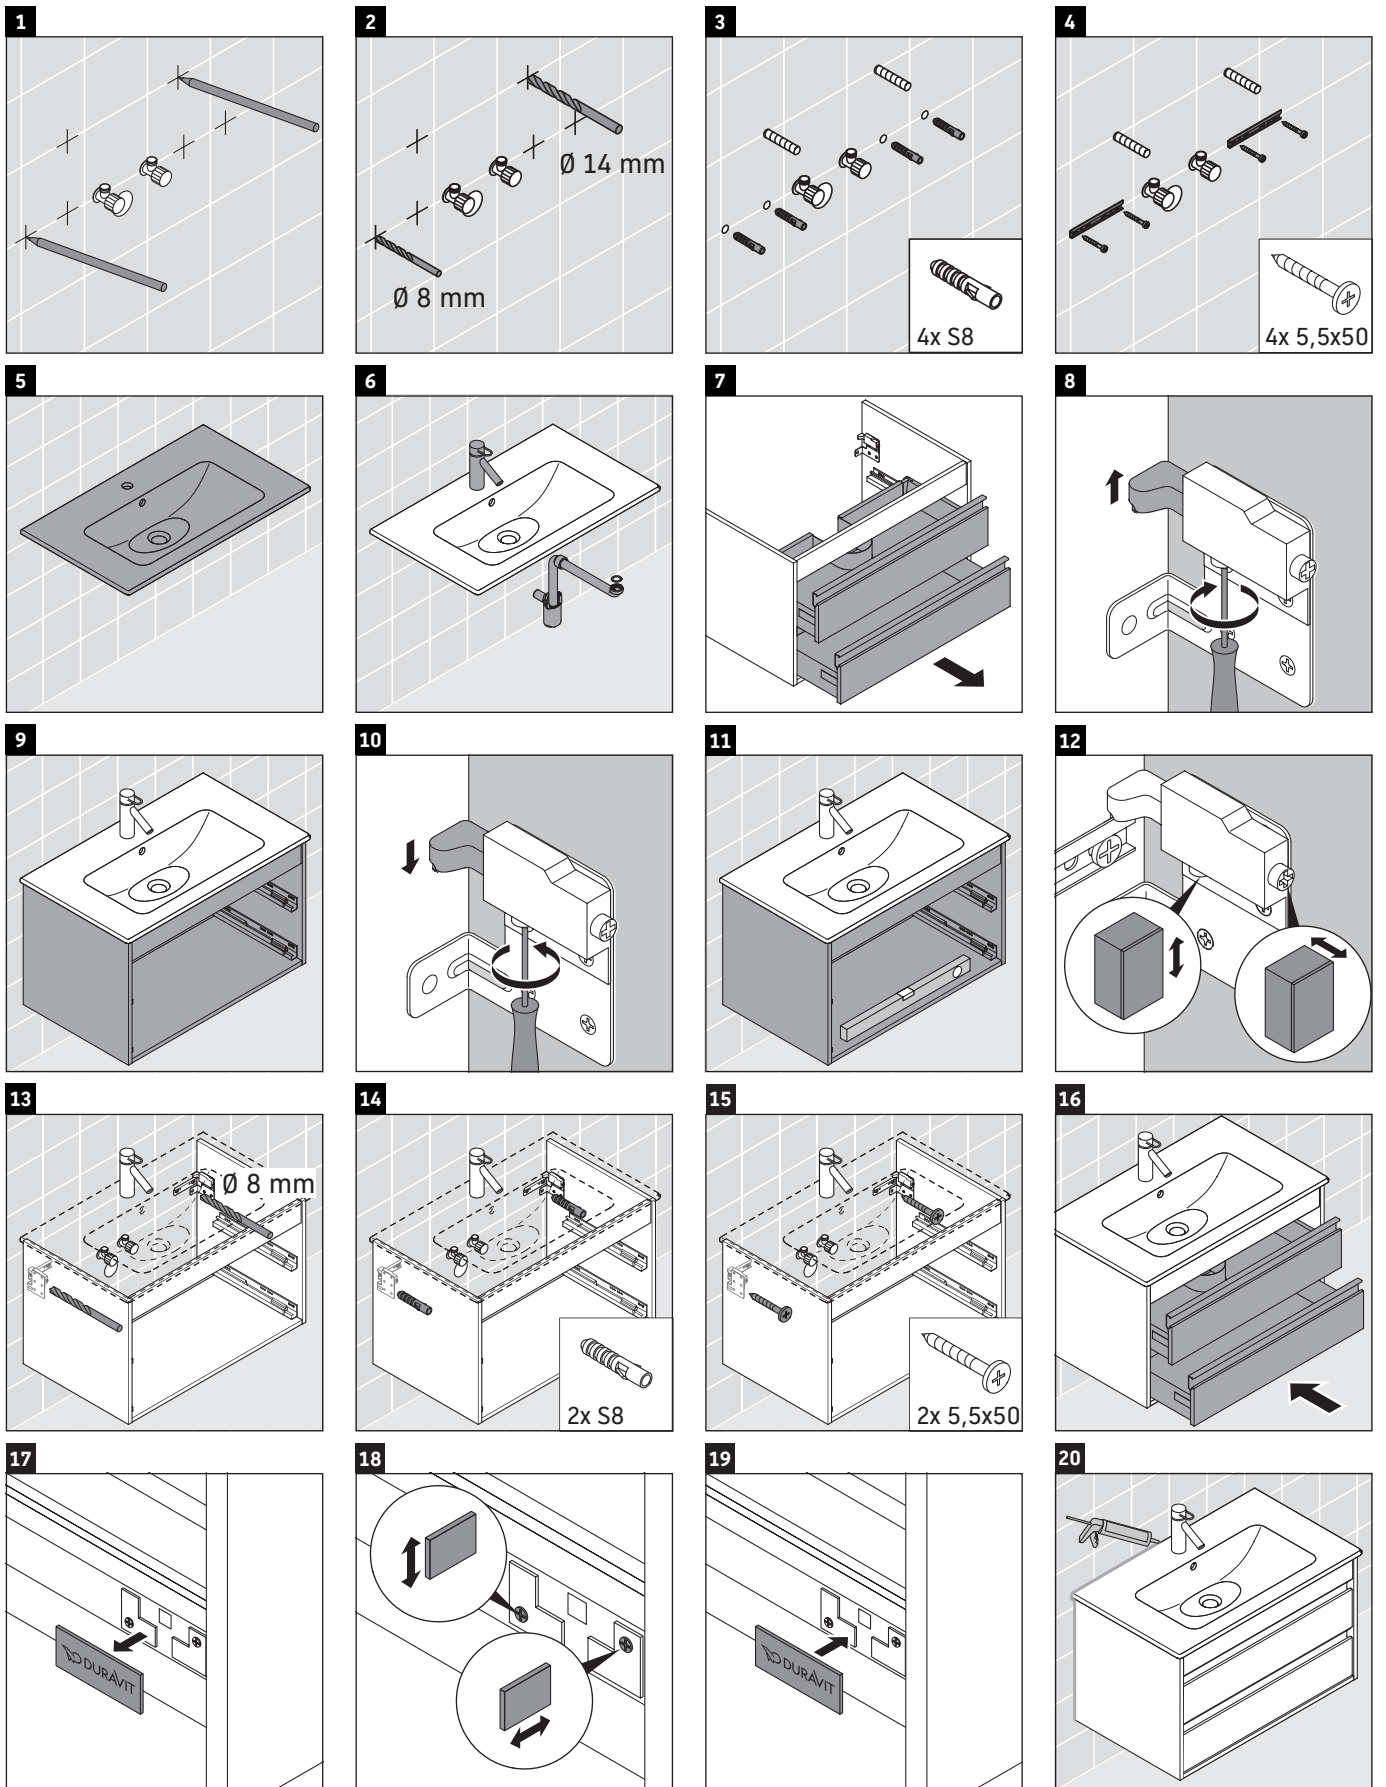

Best.-Nr. KT6428/18.072