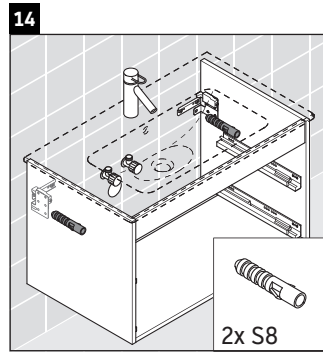

Best.-Nr. KT6430/18.072