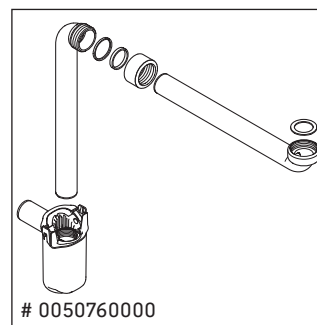

Ketho

KT 6430

Instrucciones de montaje

| W mm | X mm |
|---------|---------|
| 16 | 834 |

ME by Starck # 233610

Indicaciones de uso

La serie de muebles de baño cumple las normas y directivas válidas en el momento de su entrega y se ha concebido para su uso en baños. Hay que evitar que se mojen directamente con agua, por ejemplo, durante la ducha.