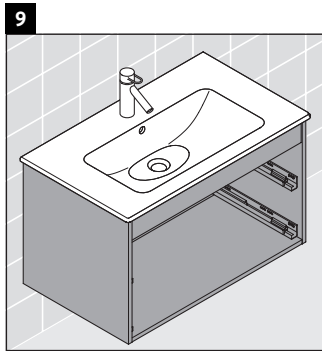

Best.-Nr. KT6430/18.072