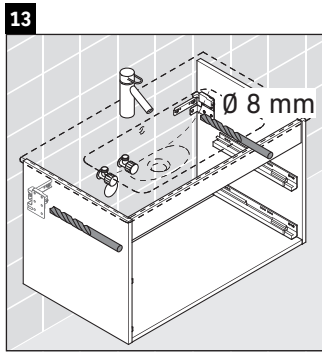

Best.-Nr. KT6430/18.072