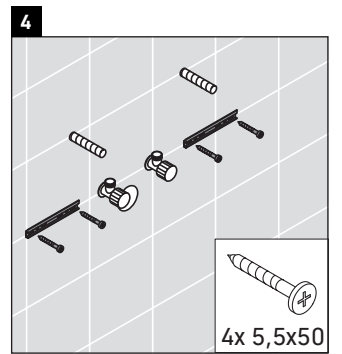

Best.-Nr. KT6430/18.072