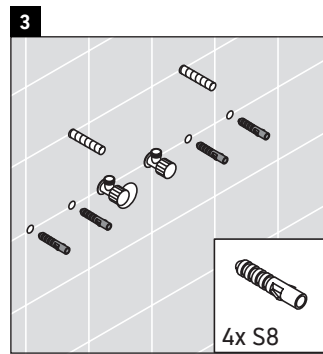

Best.-Nr. KT6430/18.072