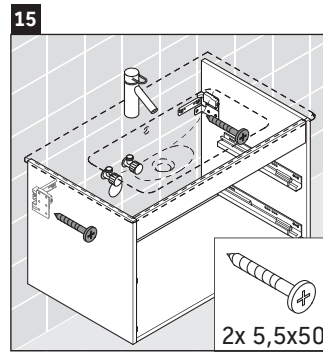

Best.-Nr. KT6430/18.072