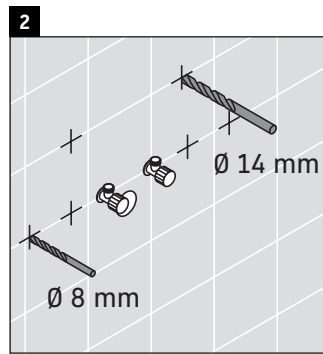

Best.-Nr. KT6430/18.072