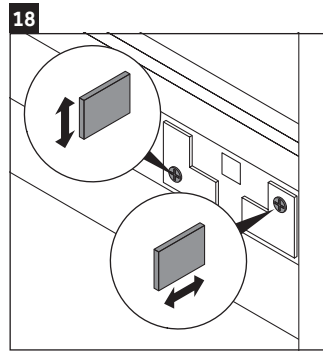

Best.-Nr. KT6430/18.072