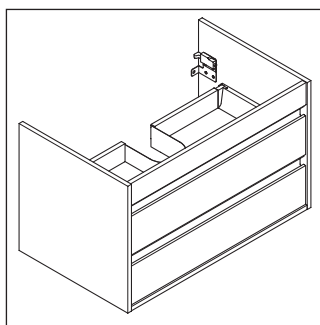

Ketho

KT 6430

Instrucciones de montaje

| W mm | X mm |
|---------|---------|
| 16 | 834 |

ME by Starck # 233610

Indicaciones de uso

La serie de muebles de baño cumple las normas y directivas válidas en el momento de su entrega y se ha concebido para su uso en baños. Hay que evitar que se mojen directamente con agua, por ejemplo, durante la ducha.