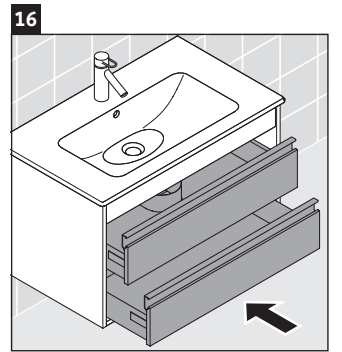

Best.-Nr. KT6430/18.072