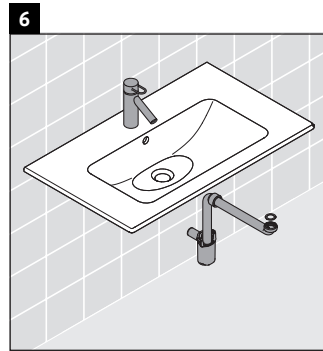

Best.-Nr. KT6430/18.072