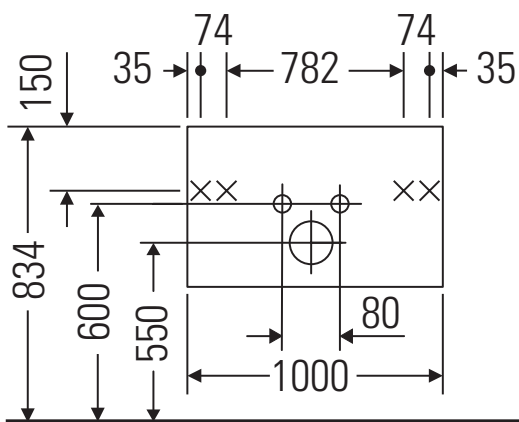

Ketho

KT 6430

Instrucciones de montaje

| W mm | X mm |
|---------|---------|
| 16 | 834 |

ME by Starck # 233610

Indicaciones de uso

La serie de muebles de baño cumple las normas y directivas válidas en el momento de su entrega y se ha concebido para su uso en baños. Hay que evitar que se mojen directamente con agua, por ejemplo, durante la ducha.

Nos reservamos el derecho a efectuar mejoras técnicas y modificaciones de aspecto en los productos representados.

Best.-Nr. KT6430/18.072