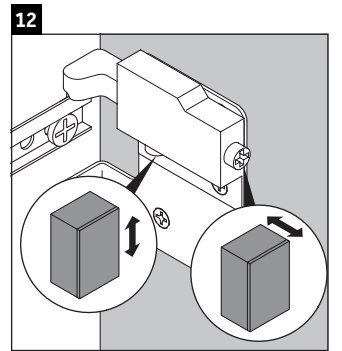

Best.-Nr. KT6430/18.072