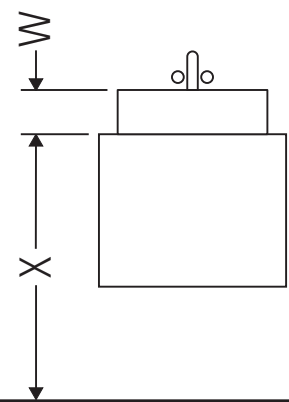

Ketho

KT 6430

Instrucciones de montaje

| W mm | X mm |
|---------|---------|
| 16 | 834 |

ME by Starck # 233610

Indicaciones de uso

La serie de muebles de baño cumple las normas y directivas válidas en el momento de su entrega y se ha concebido para su uso en baños. Hay que evitar que se mojen directamente con agua, por ejemplo, durante la ducha.