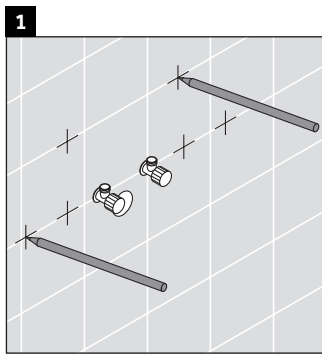

Best.-Nr. KT6430/18.072