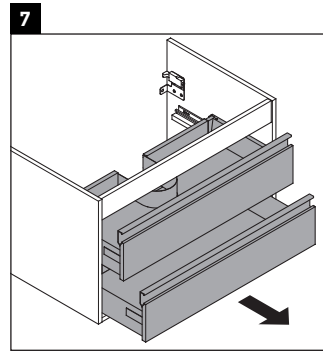

Best.-Nr. KT6430/18.072