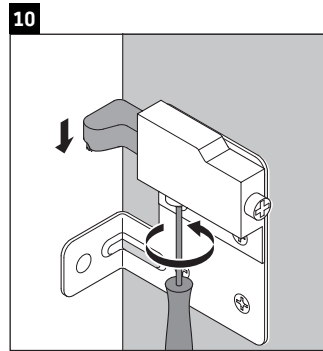

Best.-Nr. KT6430/18.072