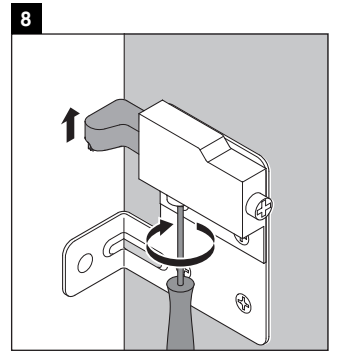

Best.-Nr. KT6430/18.072