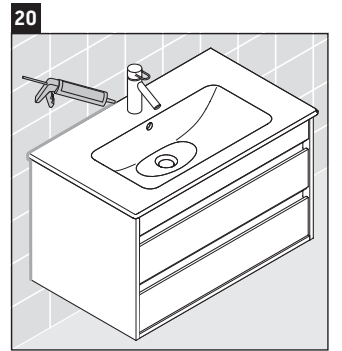

Best.-Nr. KT6430/18.072