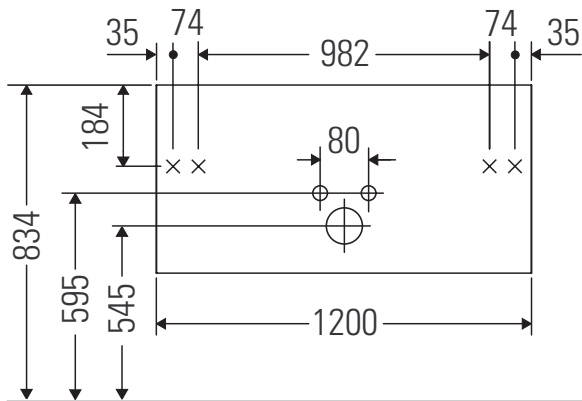

Ketho

KT 6431

Instrucciones de montaje

W mm	X mm
16	834

ME by Starck # 233612 / # 236112..00

W mm	X mm
16	834

ME by Starck # 236112..24

Indicaciones de uso