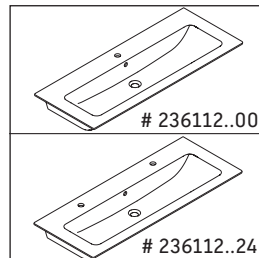

Ketho

KT 6431

Instrucciones de montaje

W mm	X mm
16	834

ME by Starck # 233612 / # 236112..00

W mm	X mm
16	834

ME by Starck # 236112..24

Indicaciones de uso