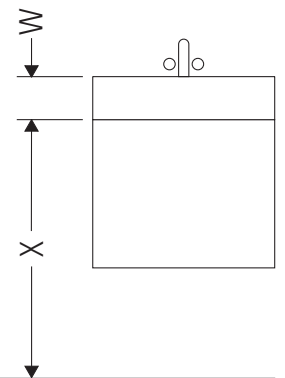

Ketho

KT 6431

Instrucciones de montaje

W mm	X mm
16	834

ME by Starck # 233612 / # 236112..00

W mm	X mm
16	834

ME by Starck # 236112..24

Indicaciones de uso