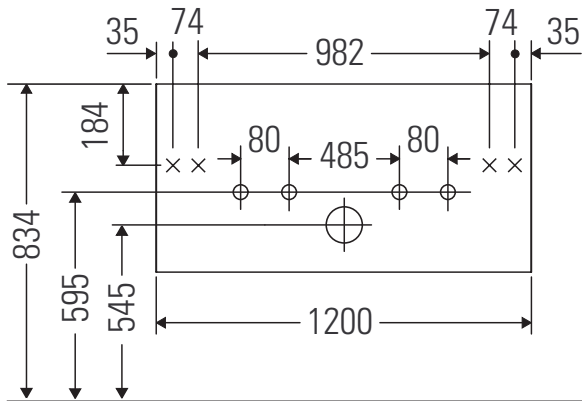

Ketho

KT 6431

Instrucciones de montaje

W mm	X mm
16	834

ME by Starck # 233612 / # 236112..00

W mm	X mm
16	834

ME by Starck # 236112..24

Indicaciones de uso