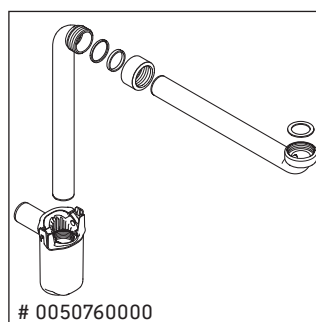

Ketho

KT 6432

Instrucciones de montaje

Indicaciones de uso

La serie de muebles de baño cumple las normas y directivas válidas en el momento de su entrega y se ha concebido para su uso en baños. Hay que evitar que se mojen directamente con agua, por ejemplo, durante la ducha.