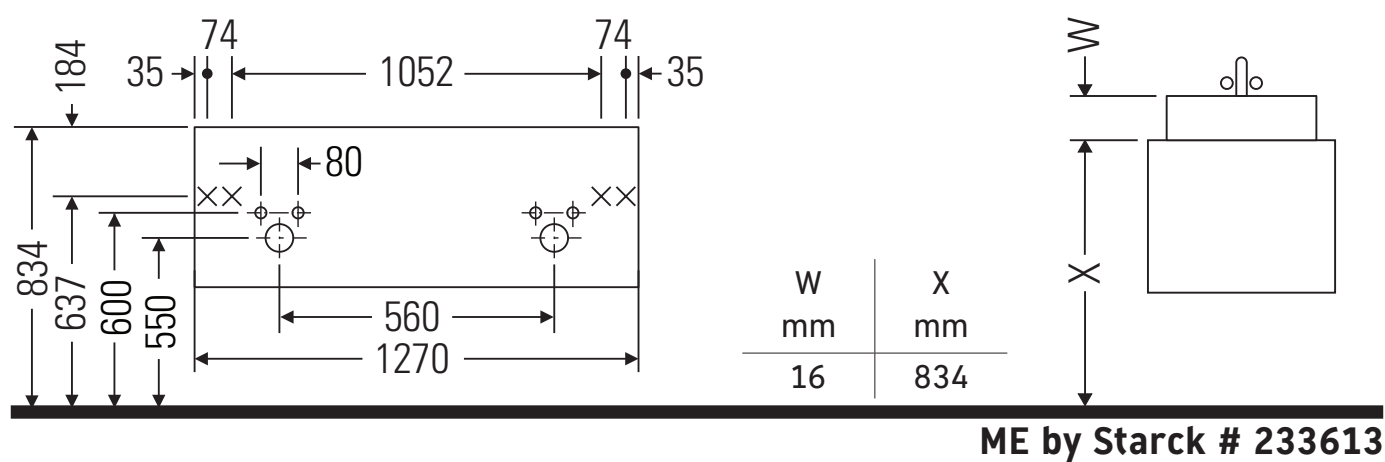

Ketho

KT 6432

Instrucciones de montaje

Indicaciones de uso

La serie de muebles de baño cumple las normas y directivas válidas en el momento de su entrega y se ha concebido para su uso en baños. Hay que evitar que se mojen directamente con agua, por ejemplo, durante la ducha.