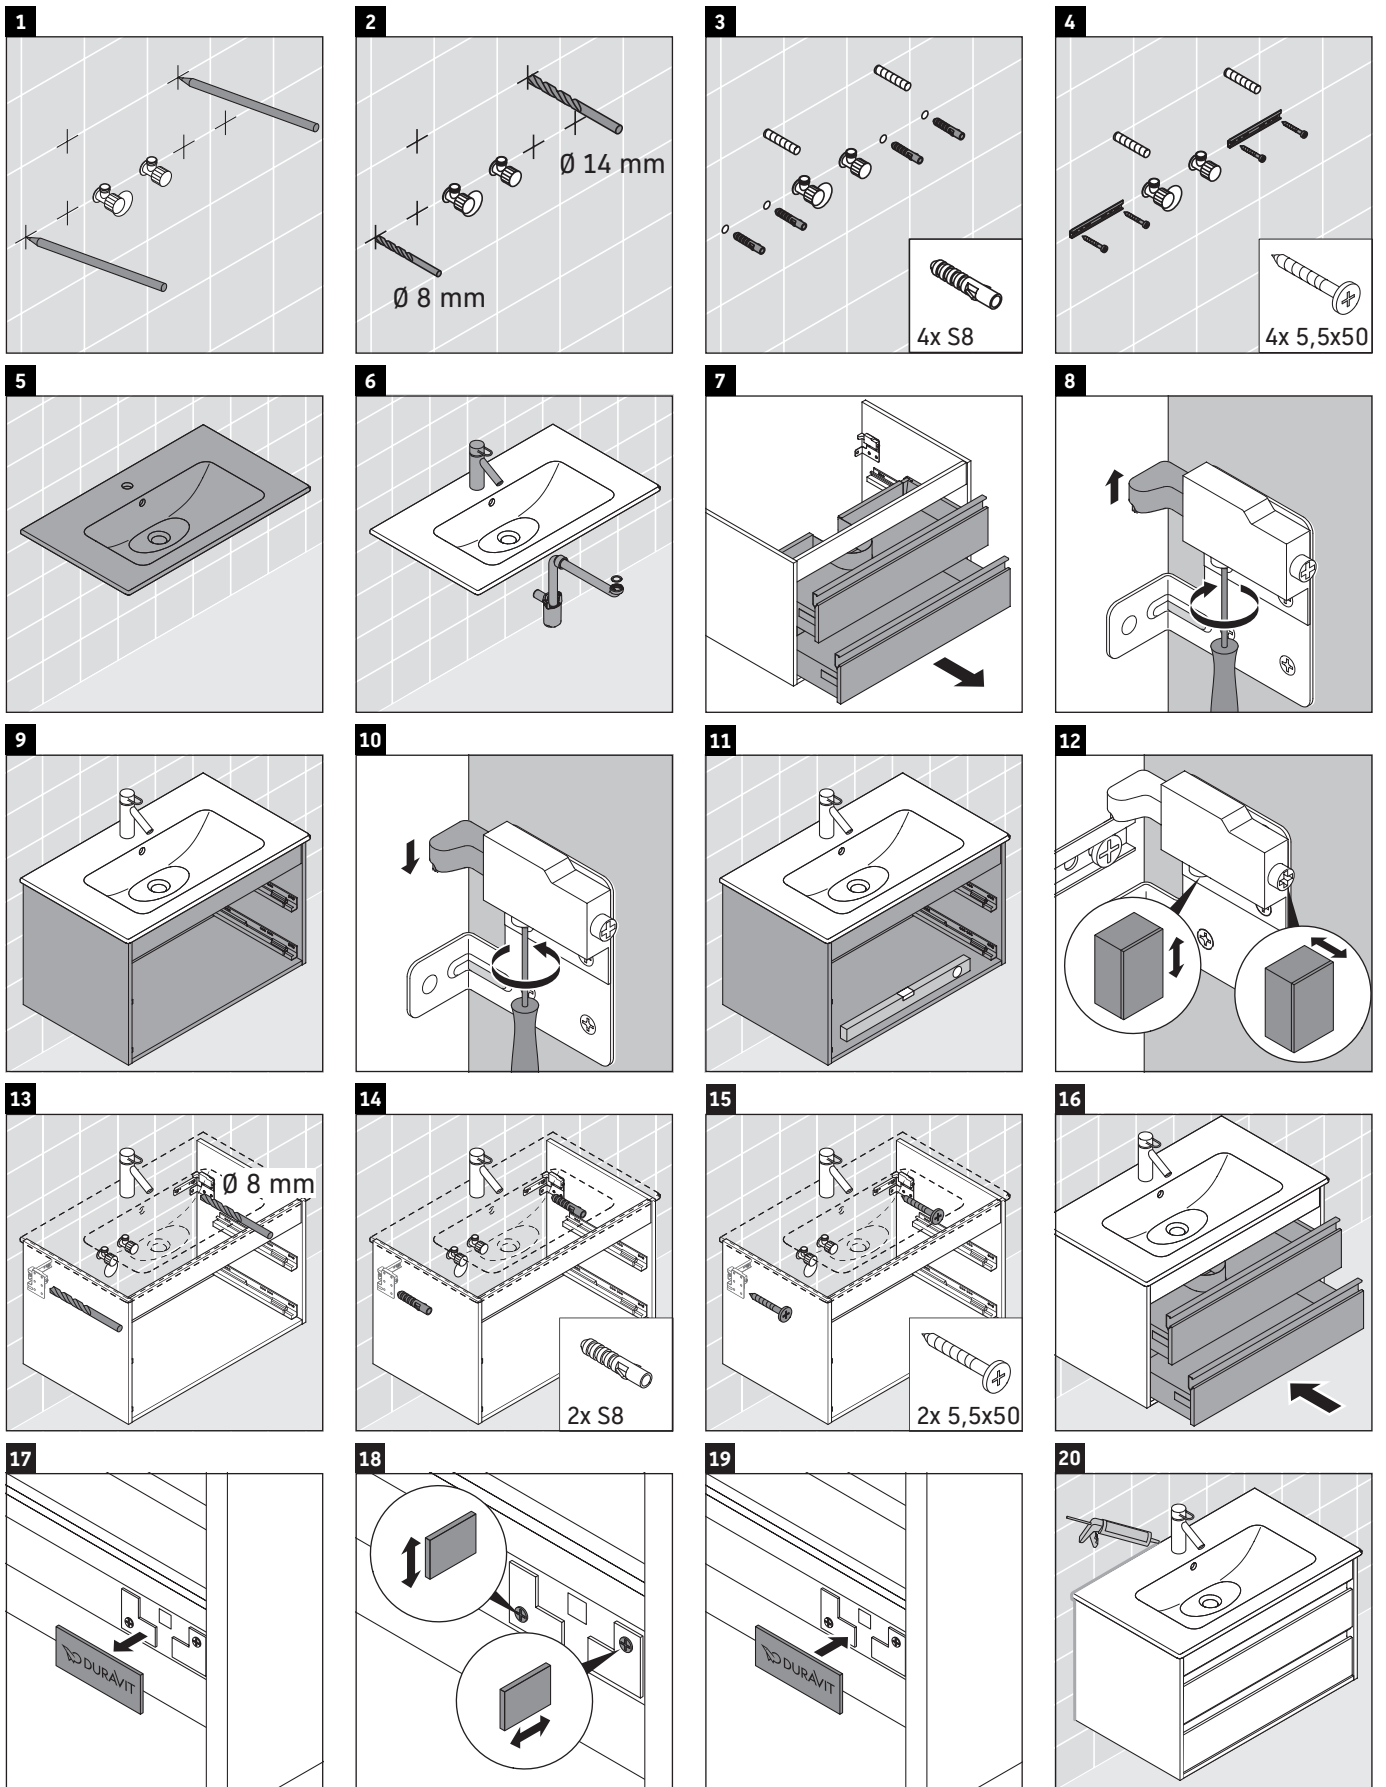

Best.-Nr. KT6452/18.072