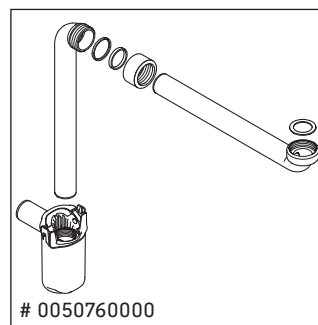

Ketho

KT 6452

Instrucciones de montaje

Indicaciones de uso

La serie de muebles de baño cumple las normas y directivas válidas en el momento de su entrega y se ha concebido para su uso en baños. Hay que evitar que se mojen directamente con agua, por ejemplo, durante la ducha.

Nos reservamos el derecho a efectuar mejoras técnicas y modificaciones de aspecto en los productos representados.

Best.-Nr. KT6452/18.072