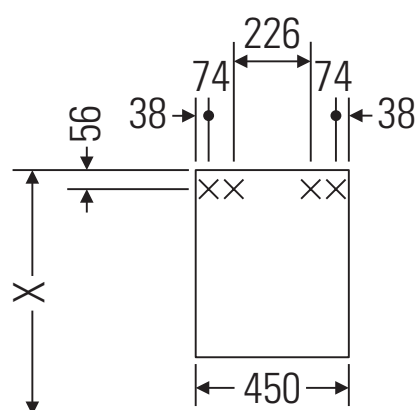

Ketho

KT 6629 L/R

Instrucciones de montaje

W mm	X mm
130	720

Vero # 070350

Indicaciones de uso

La serie de muebles de baño cumple las normas y directivas válidas en el momento de su entrega y se ha concebido para su uso en baños. Hay que evitar que se mojen directamente con agua, por ejemplo, durante la ducha.