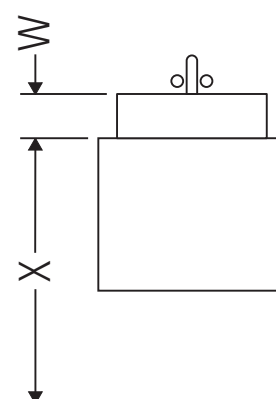

Ketho

KT 6629 L/R

Instrucciones de montaje

W mm	X mm
130	720

Vero # 070350

Indicaciones de uso

La serie de muebles de baño cumple las normas y directivas válidas en el momento de su entrega y se ha concebido para su uso en baños. Hay que evitar que se mojen directamente con agua, por ejemplo, durante la ducha.