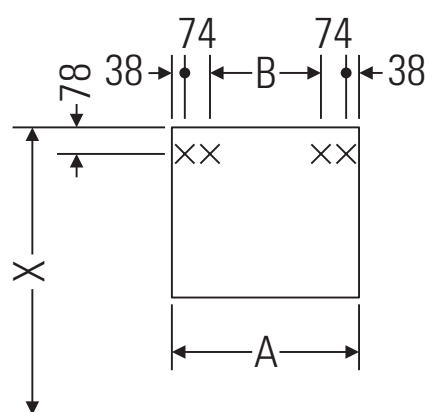

Ketho

KT 6636

Instrucciones de montaje

A mm	B mm	W mm	X mm
550	326	130	720

Vero # 045460

Indicaciones de uso

La serie de muebles de baño cumple las normas y directivas válidas en el momento de su entrega y se ha concebido para su uso en baños. Hay que evitar que se mojen directamente con agua, por ejemplo, durante la ducha.