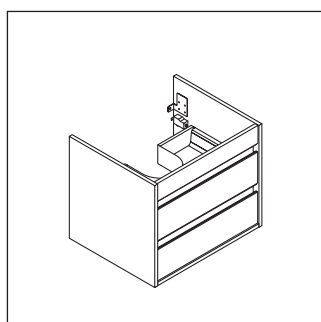

Ketho

KT 6636

Instrucciones de montaje

A mm	B mm	W mm	X mm
550	326	130	720

Vero # 045460

Indicaciones de uso

La serie de muebles de baño cumple las normas y directivas válidas en el momento de su entrega y se ha concebido para su uso en baños. Hay que evitar que se mojen directamente con agua, por ejemplo, durante la ducha.