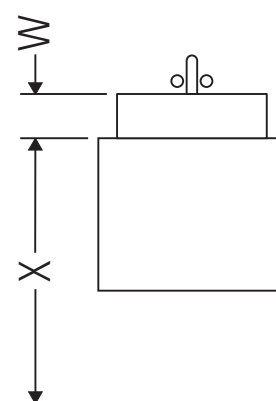

Ketho

KT 6636

Instrucciones de montaje

A mm	B mm	W mm	X mm
550	326	130	720

Vero # 045460

Indicaciones de uso

La serie de muebles de baño cumple las normas y directivas válidas en el momento de su entrega y se ha concebido para su uso en baños. Hay que evitar que se mojen directamente con agua, por ejemplo, durante la ducha.