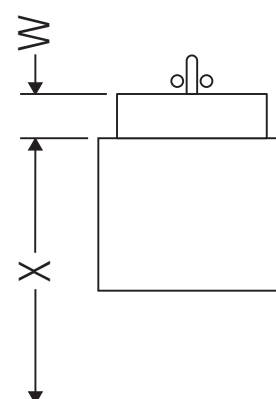

Ketho

KT 6641

Instrucciones de montaje

A mm	B mm	W mm	X mm
1000	776	130	720

Vero # 032912

Indicaciones de uso

La serie de muebles de baño cumple las normas y directivas válidas en el momento de su entrega y se ha concebido para su uso en baños. Hay que evitar que se mojen directamente con agua, por ejemplo, durante la ducha.