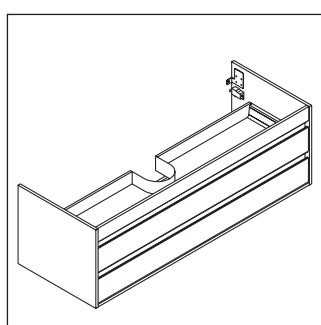

Ketho

KT 6641

Instrucciones de montaje

A mm	B mm	W mm	X mm
1000	776	130	720

Vero # 032912

Indicaciones de uso

La serie de muebles de baño cumple las normas y directivas válidas en el momento de su entrega y se ha concebido para su uso en baños. Hay que evitar que se mojen directamente con agua, por ejemplo, durante la ducha.