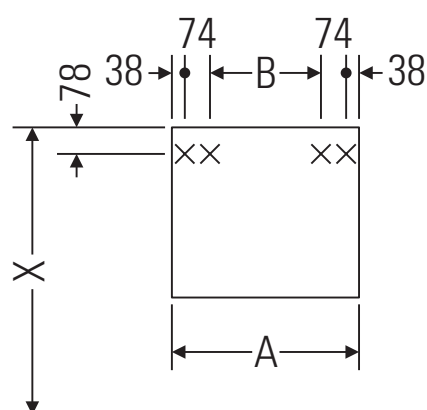

Ketho

KT 6641

Instrucciones de montaje

A mm	B mm	W mm	X mm
1000	776	130	720

Vero # 032912

Indicaciones de uso

La serie de muebles de baño cumple las normas y directivas válidas en el momento de su entrega y se ha concebido para su uso en baños. Hay que evitar que se mojen directamente con agua, por ejemplo, durante la ducha.