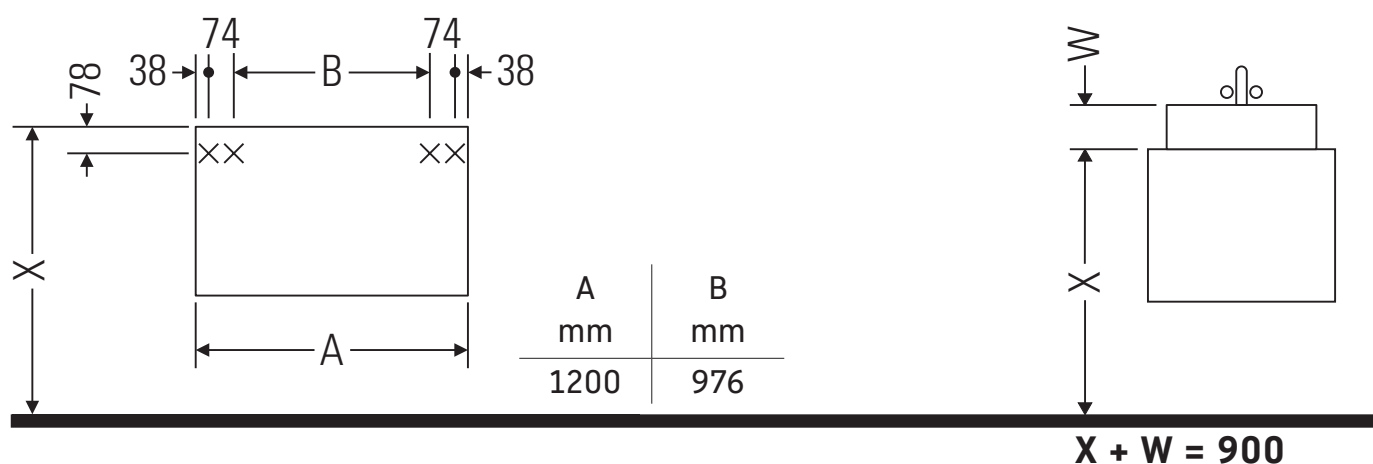

Ketho

KT 6656

Instrucciones de montaje

Indicaciones de uso

La serie de muebles de baño cumple las normas y directivas válidas en el momento de su entrega y se ha concebido para su uso en baños. Hay que evitar que se mojen directamente con agua, por ejemplo, durante la ducha.

Las cerámicas más anchas de 600 mm tienen que fijarse en la pared.

Nos reservamos el derecho a efectuar mejoras técnicas y modificaciones de aspecto en los productos representados.