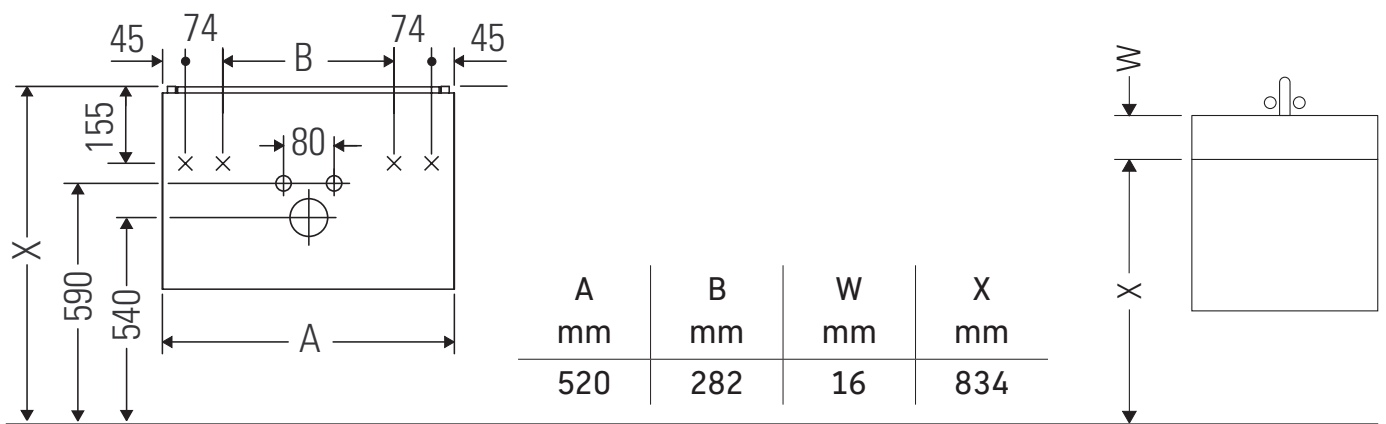

L-Cube

LC 6134

Instrucciones de montaje

Viu # 234453

Indicaciones de uso

La serie de muebles de baño cumple las normas y directivas válidas en el momento de su entrega y se ha concebido para su uso en baños. Hay que evitar que se mojen directamente con agua, por ejemplo, durante la ducha.