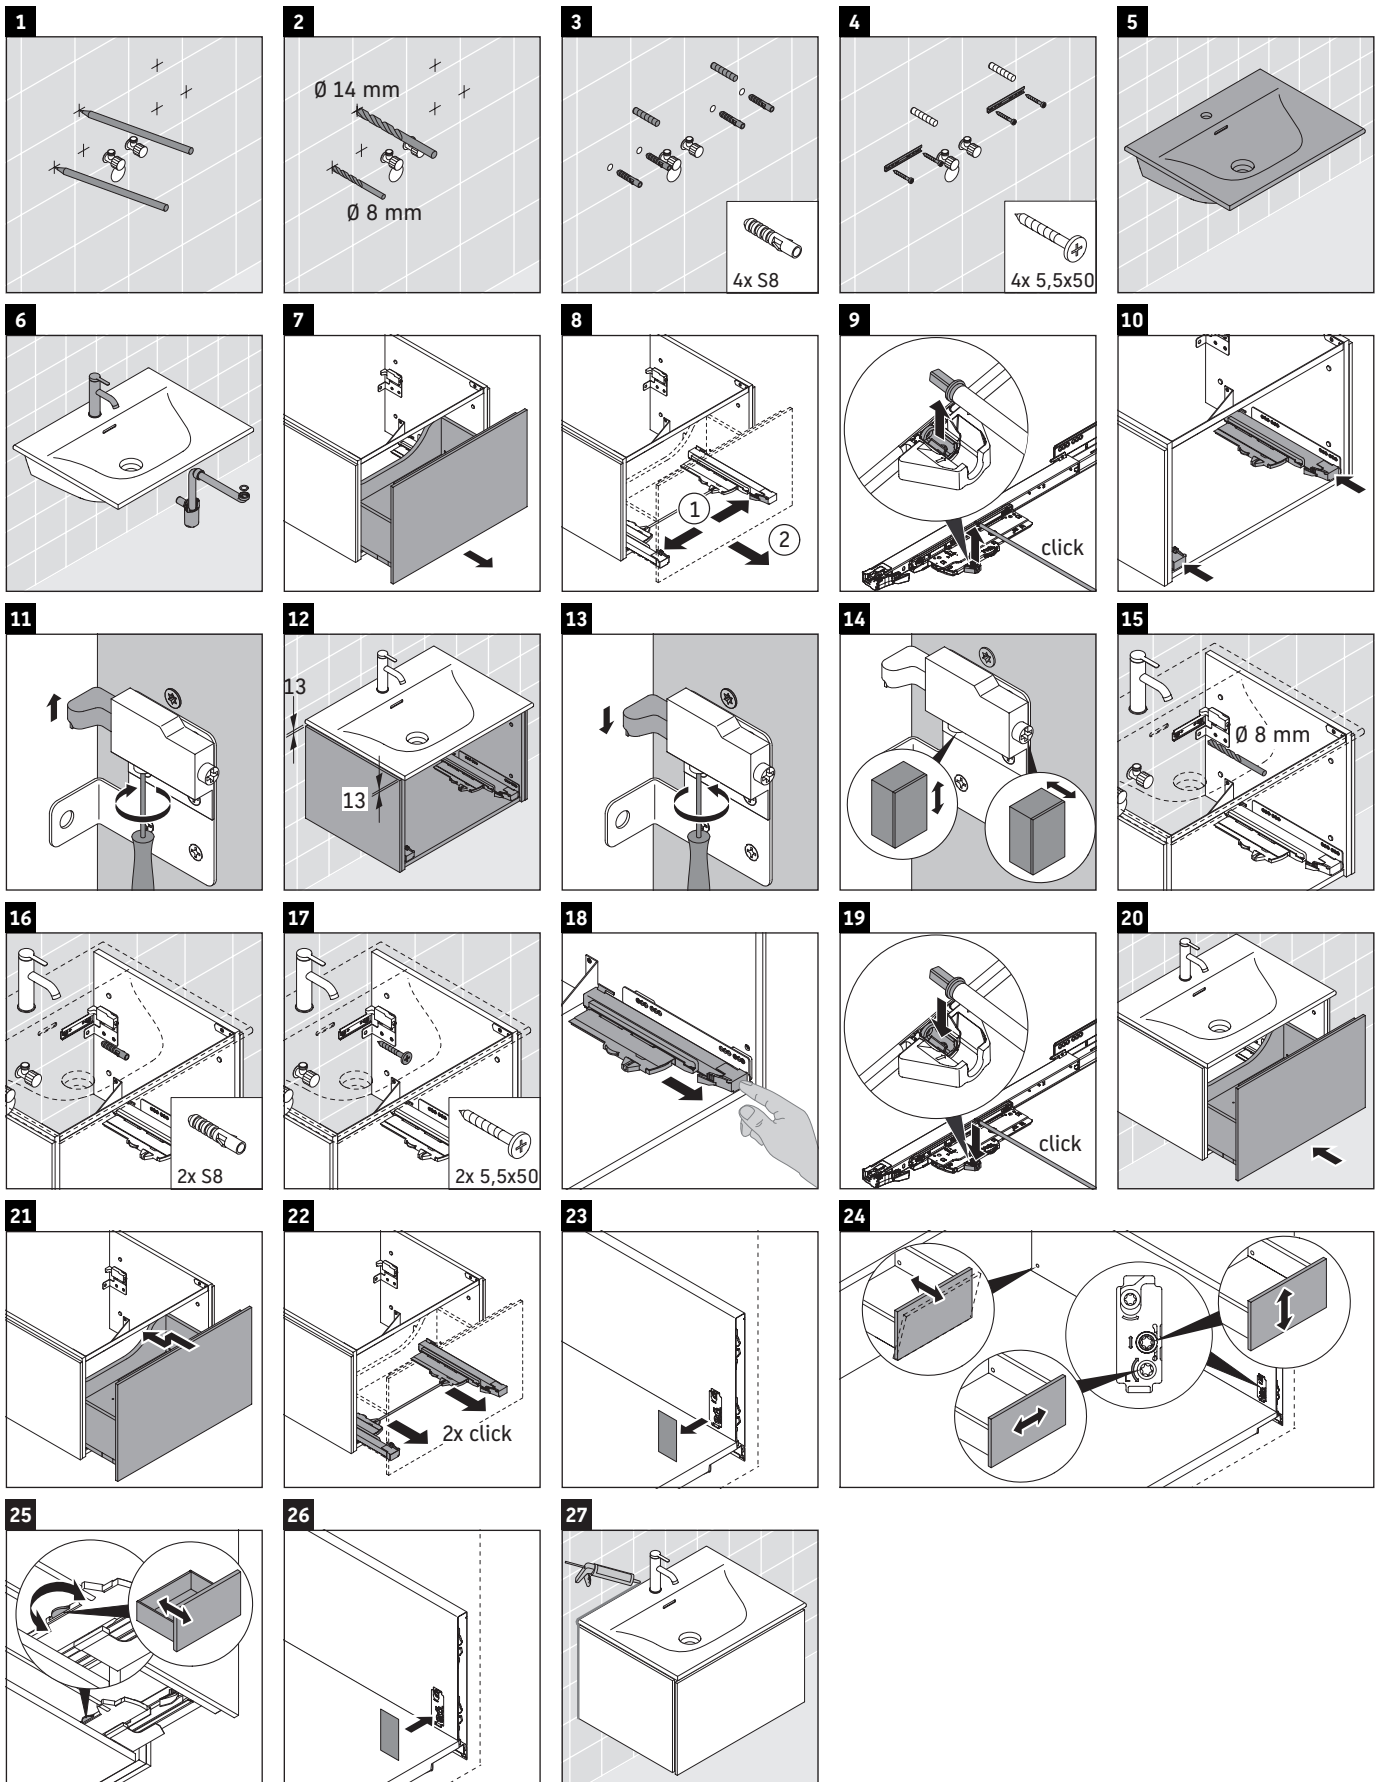

Duravit AG, Werderstr. 36, 78132 Hornberg, Germany, Phone +49 78 33 700, Fax +49 78 33 70 289, info@duravit.de, www.duravit.de