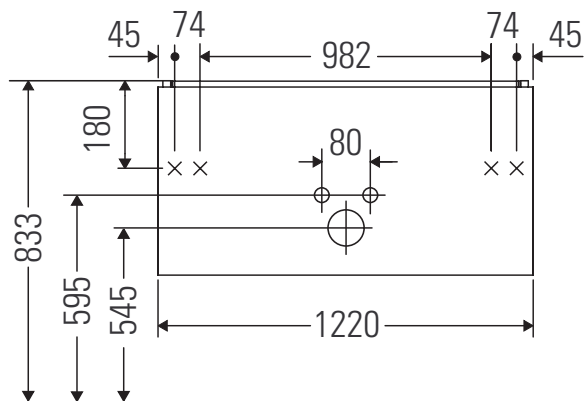

L-Cube

LC 6143

Instrucciones de montaje

W mm	X mm
17	833

ME by Starck # 233612 / # 236112..00

W mm	X mm
17	833

ME by Starck # 236112..24

Indicaciones de uso