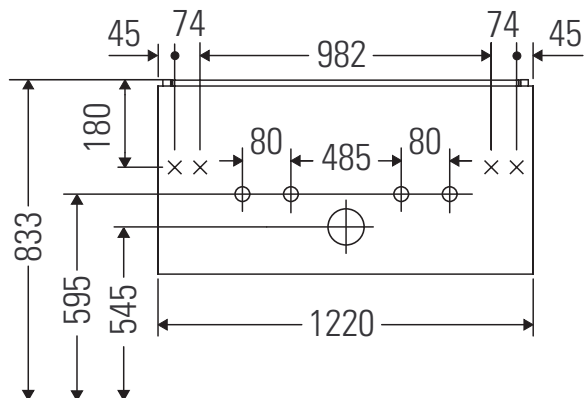

L-Cube

LC 6143

Instrucciones de montaje

W mm	X mm
17	833

ME by Starck # 233612 / # 236112..00

W mm	X mm
17	833

ME by Starck # 236112..24

Indicaciones de uso