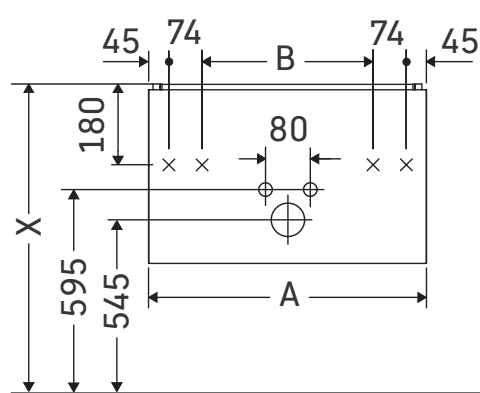

L-Cube

LC 6156

Instrucciones de montaje

A	B	W	X
mm	mm	mm	mm
620	382	16	834

Me by Starck # 234263

Indicaciones de uso

La serie de muebles de baño cumple las normas y directivas válidas en el momento de su entrega y se ha concebido para su uso en baños. Hay que evitar que se mojen directamente con agua, por ejemplo, durante la ducha.