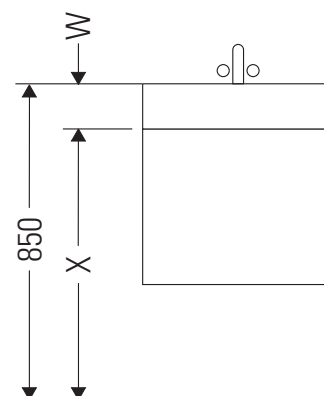

L-Cube

LC 6176

Instrucciones de montaje

A	B	W	X
mm	mm	mm	mm
684	446	135	715

Vero Air # 235070

Indicaciones de uso

La serie de muebles de baño cumple las normas y directivas válidas en el momento de su entrega y se ha concebido para su uso en baños. Hay que evitar que se mojen directamente con agua, por ejemplo, durante la ducha.