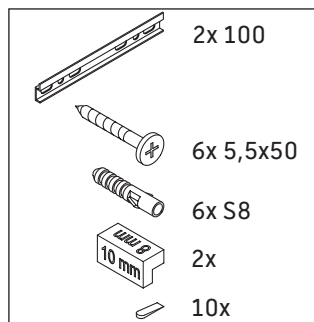

L-Cube

LC 6176

Instrucciones de montaje

A	B	W	X
mm	mm	mm	mm
684	446	135	715

Vero Air # 235070

Indicaciones de uso

La serie de muebles de baño cumple las normas y directivas válidas en el momento de su entrega y se ha concebido para su uso en baños. Hay que evitar que se mojen directamente con agua, por ejemplo, durante la ducha.