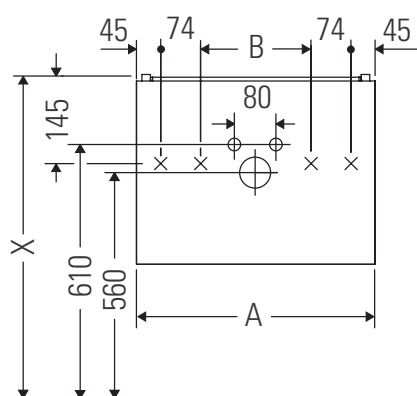

L-Cube

LC 6176

Instrucciones de montaje

A	B	W	X
mm	mm	mm	mm
684	446	135	715

Vero Air # 235070

Indicaciones de uso

La serie de muebles de baño cumple las normas y directivas válidas en el momento de su entrega y se ha concebido para su uso en baños. Hay que evitar que se mojen directamente con agua, por ejemplo, durante la ducha.