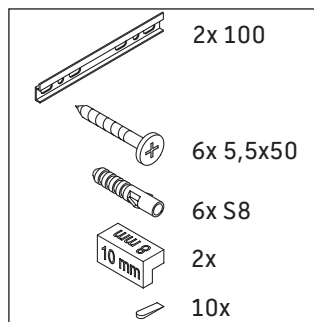

## Instrucciones de montaje

A mm	B mm	W mm	X mm
784	546	135	715

Vero Air # 235080