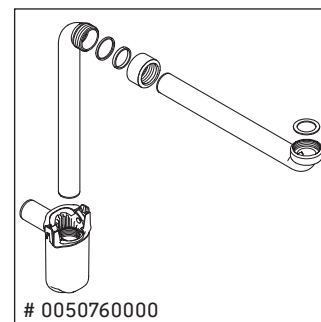

## Instrucciones de montaje

A mm	B mm	W mm	X mm
784	546	135	715

Vero Air # 235080