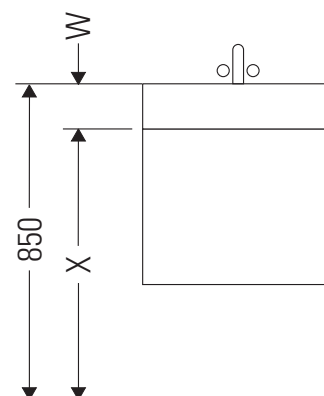

# L-Cube

## Instrucciones de montaje

A mm	B mm	W mm	X mm
784	546	135	715

Vero Air # 235080