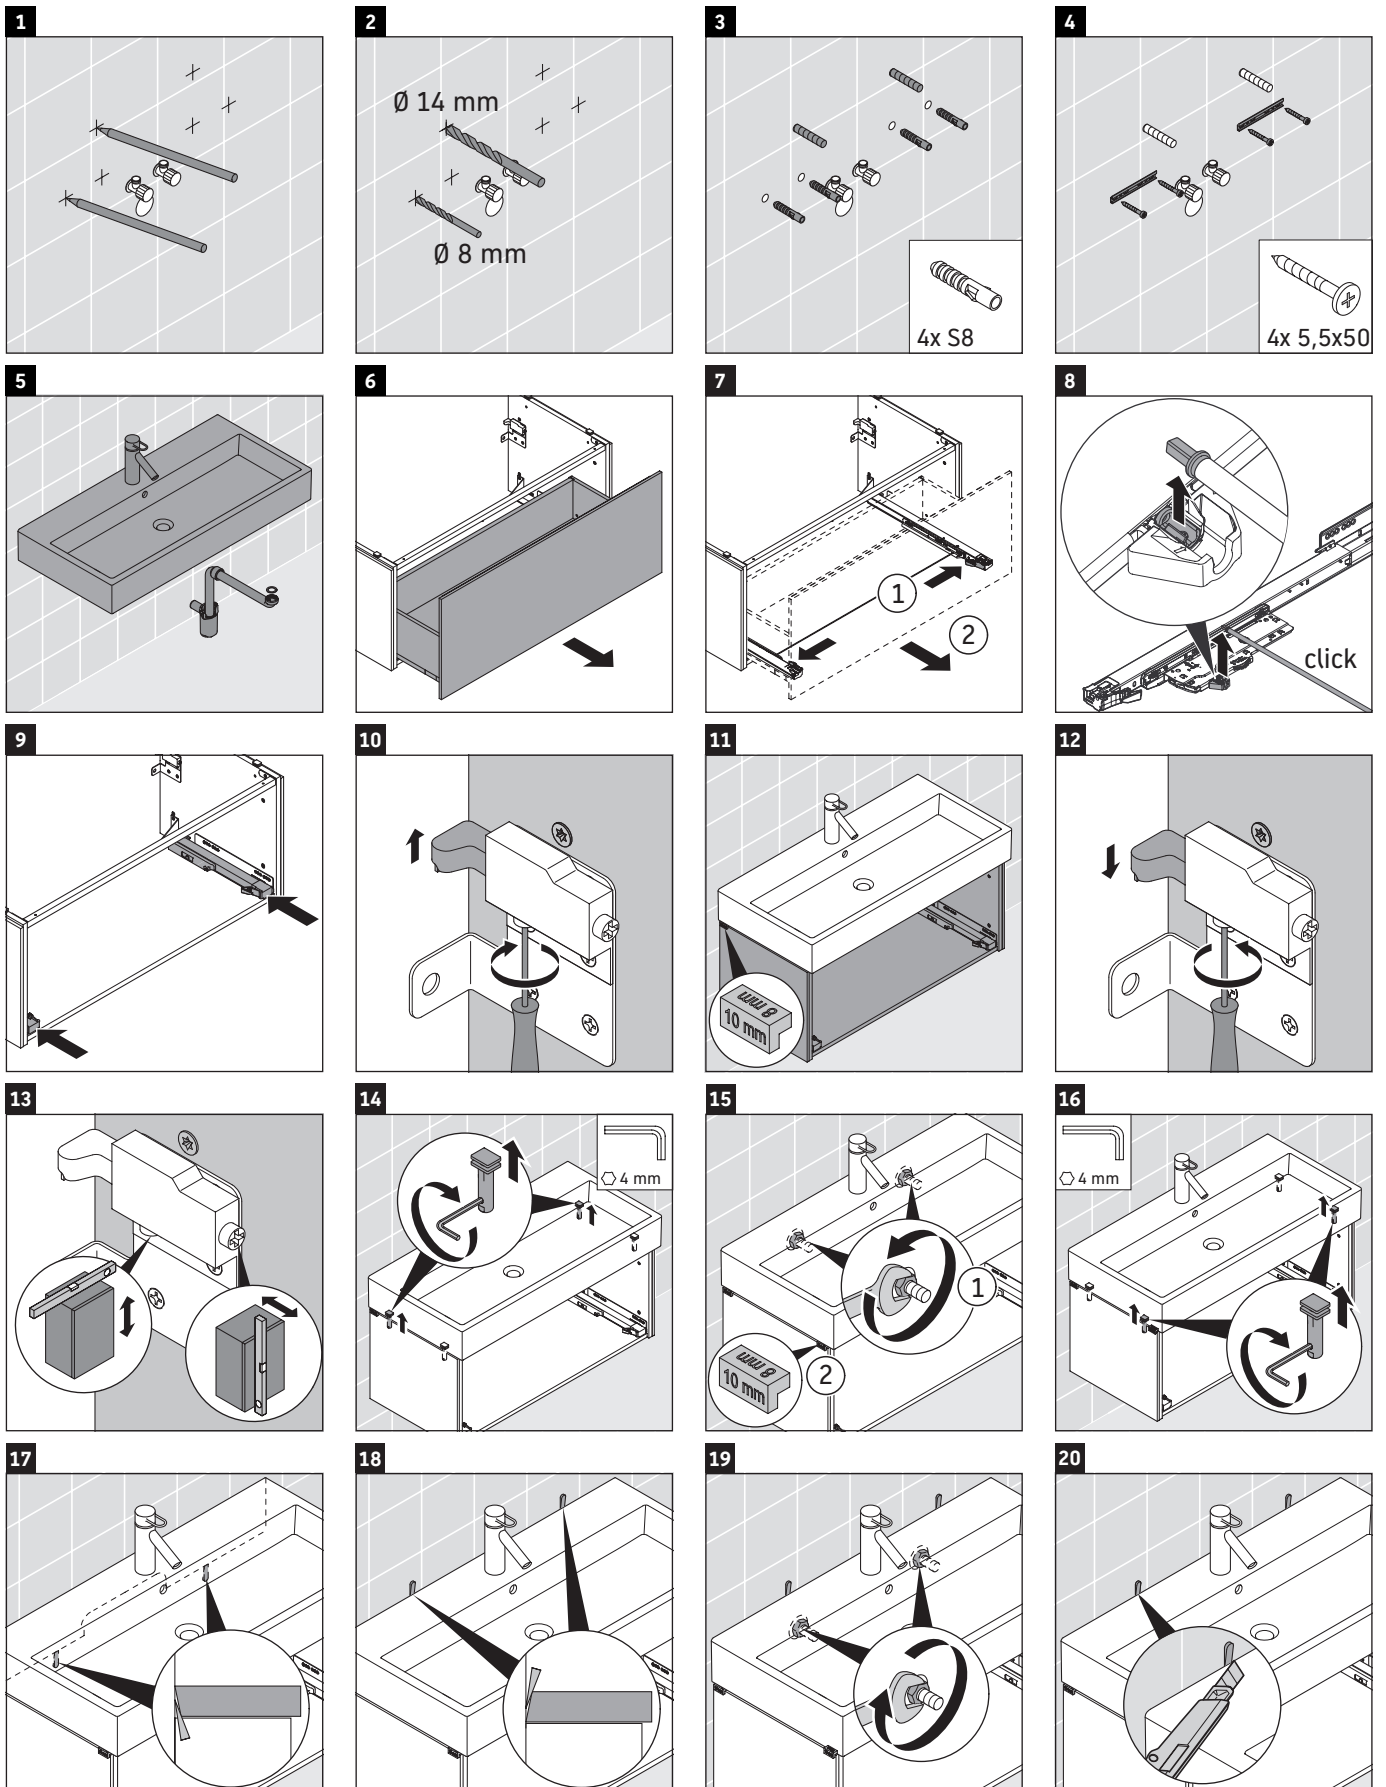

Best.-Nr. LC6177/1703.1