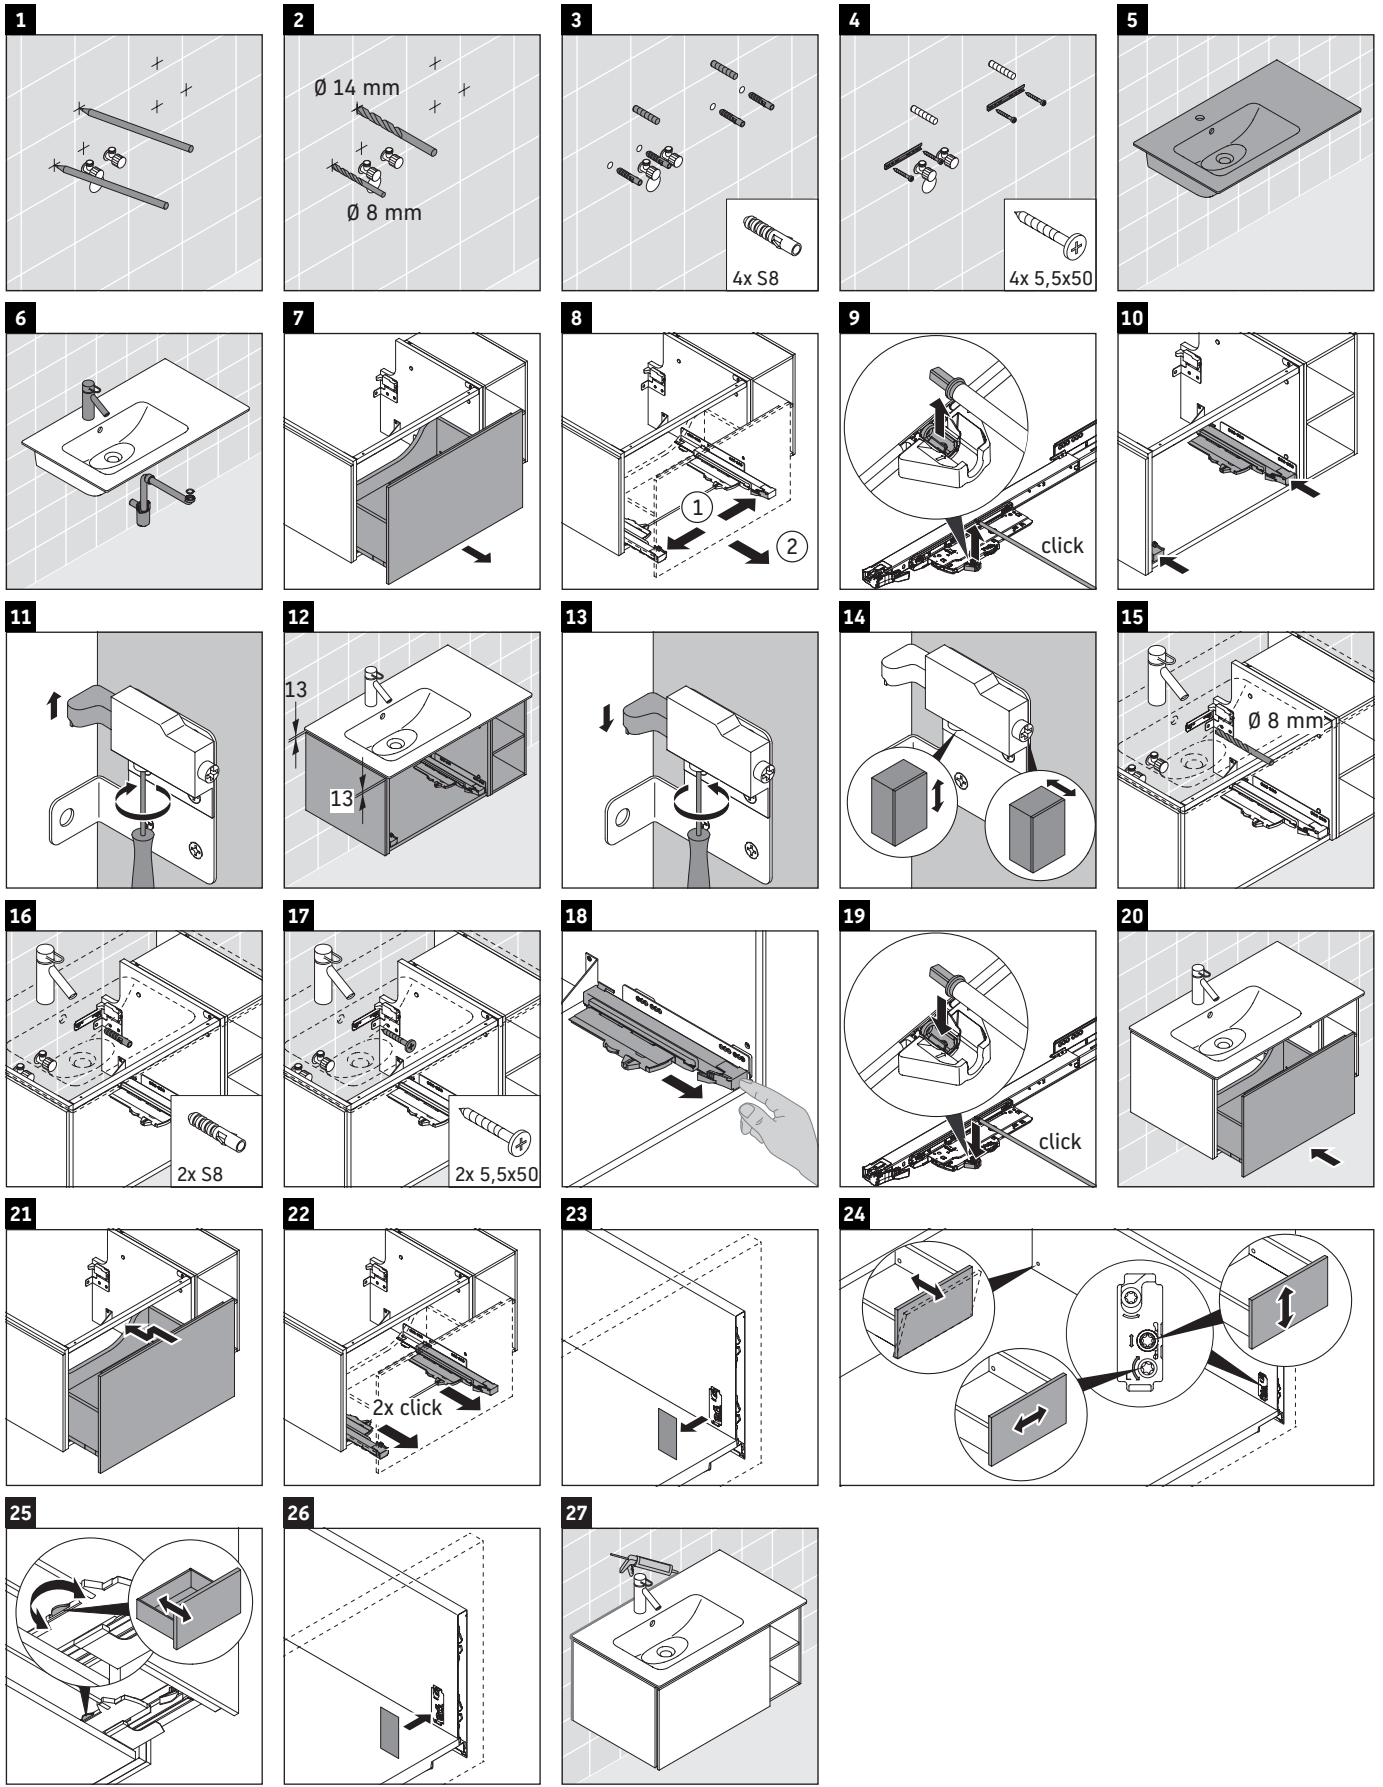

Duravit AG, Werderstr. 36, 78132 Hornberg, Germany, Phone +49 78 33 700, Fax +49 78 33 70 289, info@duravit.de, www.duravit.de