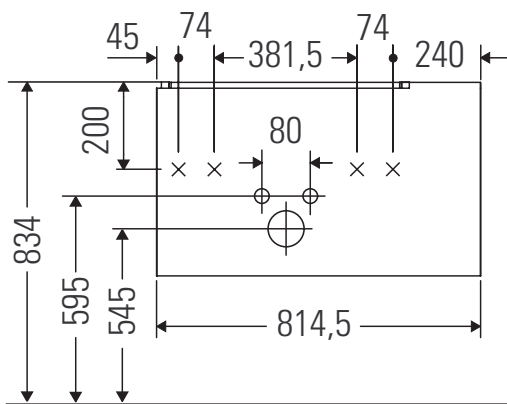

L-Cube

LC 6191

Instrucciones de montaje

W mm	X mm
17	834

ME by Starck # 234583

Indicaciones de uso

La serie de muebles de baño cumple las normas y directivas válidas en el momento de su entrega y se ha concebido para su uso en baños. Hay que evitar que se mojen directamente con agua, por ejemplo, durante la ducha.