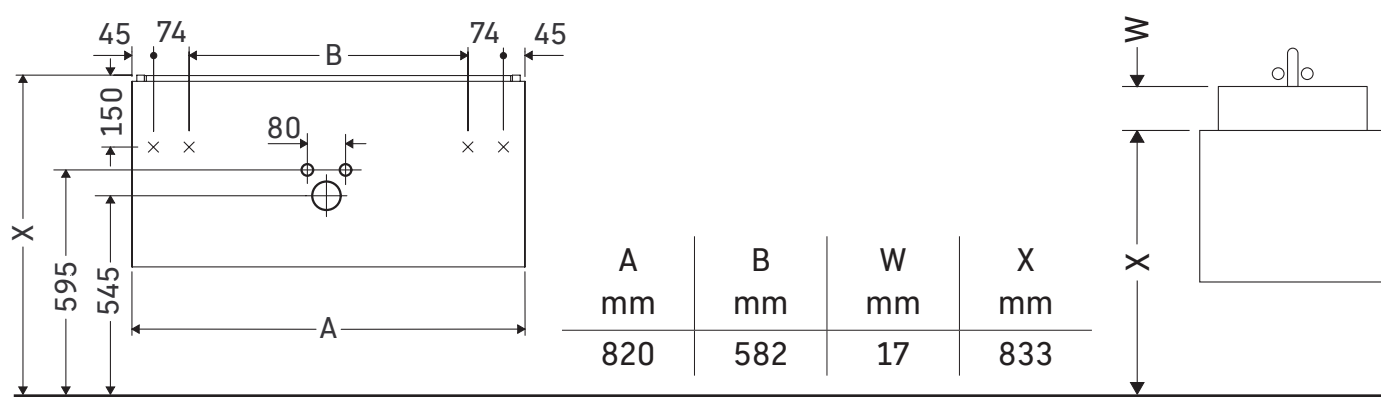

L-Cube

LC 6241

Instrucciones de montaje

Me by Starck # 233683

Indicaciones de uso

La serie de muebles de baño cumple las normas y directivas válidas en el momento de su entrega y se ha concebido para su uso en baños. Hay que evitar que se mojen directamente con agua, por ejemplo, durante la ducha.