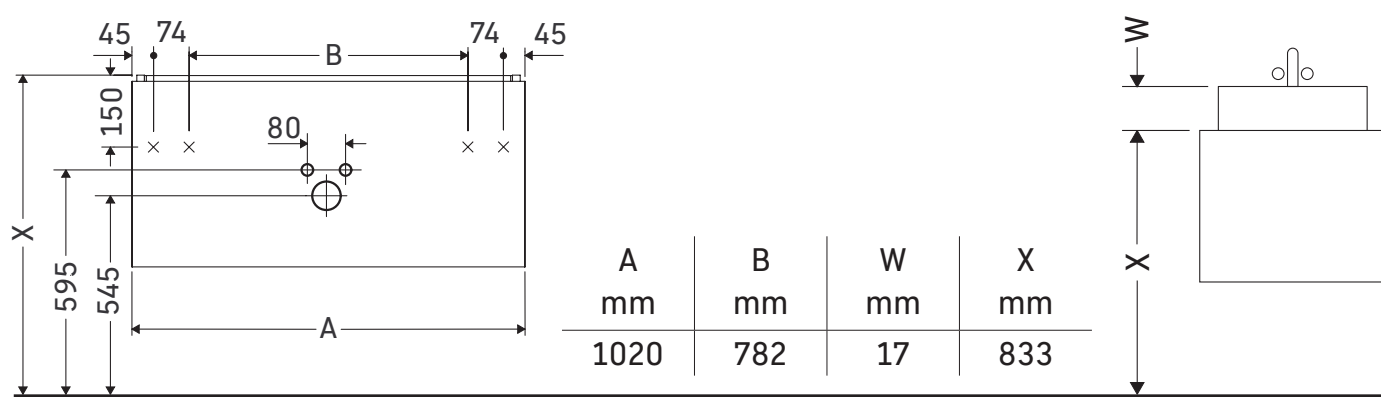

L-Cube

LC 6242

Instrucciones de montaje

Me by Starck # 233610

Indicaciones de uso

La serie de muebles de baño cumple las normas y directivas válidas en el momento de su entrega y se ha concebido para su uso en baños. Hay que evitar que se mojen directamente con agua, por ejemplo, durante la ducha.