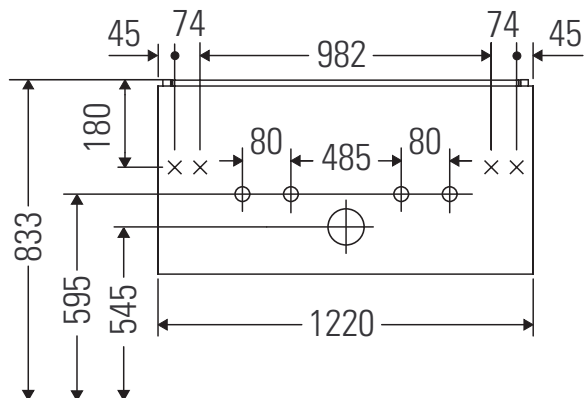

L-Cube

LC 6243

Instrucciones de montaje

W mm	X mm
17	833

ME by Starck # 233612 / # 236112..00

W mm	X mm
17	833

ME by Starck # 236112..24

Indicaciones de uso