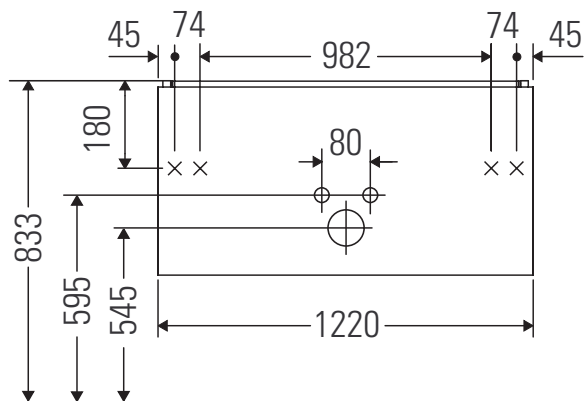

L-Cube

LC 6243

Instrucciones de montaje

W mm	X mm
17	833

ME by Starck # 233612 / # 236112..00

W mm	X mm
17	833

ME by Starck # 236112..24

Indicaciones de uso