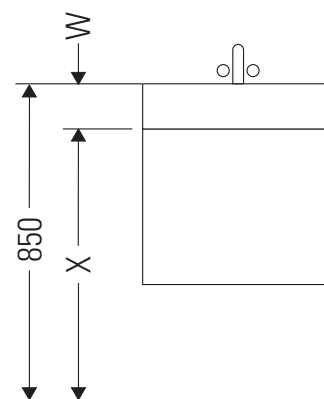

L-Cube

LC 6245

Instrucciones de montaje

W mm	X mm
135	715

Vero Air # 072445

Indicaciones de uso

La serie de muebles de baño cumple las normas y directivas válidas en el momento de su entrega y se ha concebido para su uso en baños. Hay que evitar que se mojen directamente con agua, por ejemplo, durante la ducha.