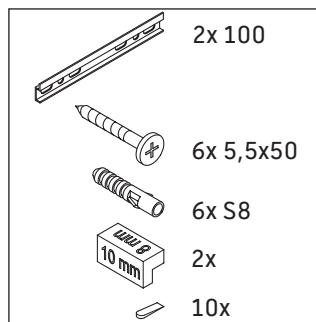

L-Cube

LC 6245

Instrucciones de montaje

W mm	X mm
135	715

Vero Air # 072445

Indicaciones de uso

La serie de muebles de baño cumple las normas y directivas válidas en el momento de su entrega y se ha concebido para su uso en baños. Hay que evitar que se mojen directamente con agua, por ejemplo, durante la ducha.