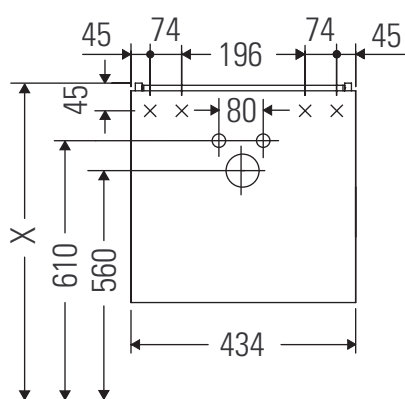

L-Cube

LC 6245

Instrucciones de montaje

W mm	X mm
135	715

Vero Air # 072445

Indicaciones de uso

La serie de muebles de baño cumple las normas y directivas válidas en el momento de su entrega y se ha concebido para su uso en baños. Hay que evitar que se mojen directamente con agua, por ejemplo, durante la ducha.