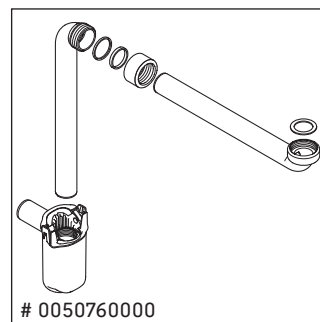

L-Cube

LC 6245

Instrucciones de montaje

W mm	X mm
135	715

Vero Air # 072445

Indicaciones de uso

La serie de muebles de baño cumple las normas y directivas válidas en el momento de su entrega y se ha concebido para su uso en baños. Hay que evitar que se mojen directamente con agua, por ejemplo, durante la ducha.