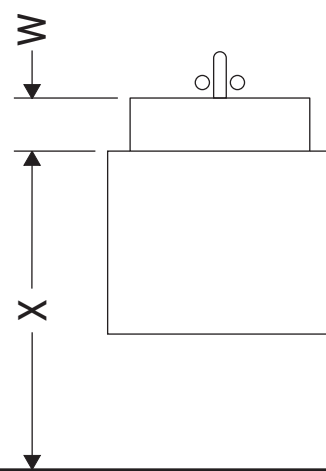

L-Cube

LC 6272 L/R

Instrucciones de montaje

W mm	X mm
17	834

ME by Starck # 072343

Indicaciones de uso

La serie de muebles de baño cumple las normas y directivas válidas en el momento de su entrega y se ha concebido para su uso en baños. Hay que evitar que se mojen directamente con agua, por ejemplo, durante la ducha.