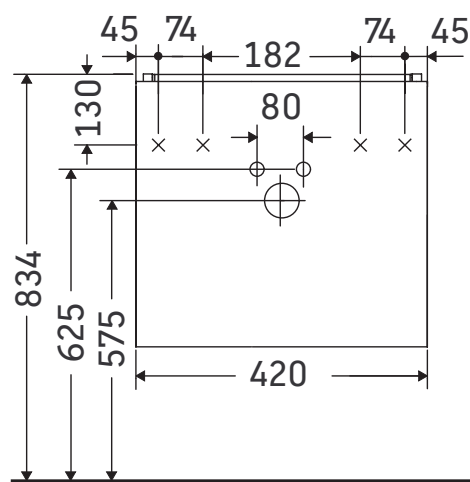

L-Cube

LC 6272 L/R

Instrucciones de montaje

W mm	X mm
17	834

ME by Starck # 072343

Indicaciones de uso

La serie de muebles de baño cumple las normas y directivas válidas en el momento de su entrega y se ha concebido para su uso en baños. Hay que evitar que se mojen directamente con agua, por ejemplo, durante la ducha.