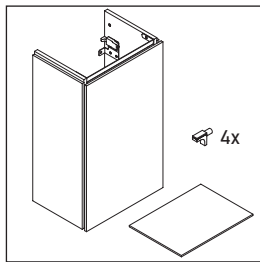

L-Cube

LC 6273 L/R

Instrucciones de montaje

ME by Starck # 072343

Indicaciones de uso

La serie de muebles de baño cumple las normas y directivas válidas en el momento de su entrega y se ha concebido para su uso en baños. Hay que evitar que se mojen directamente con agua, por ejemplo, durante la ducha.