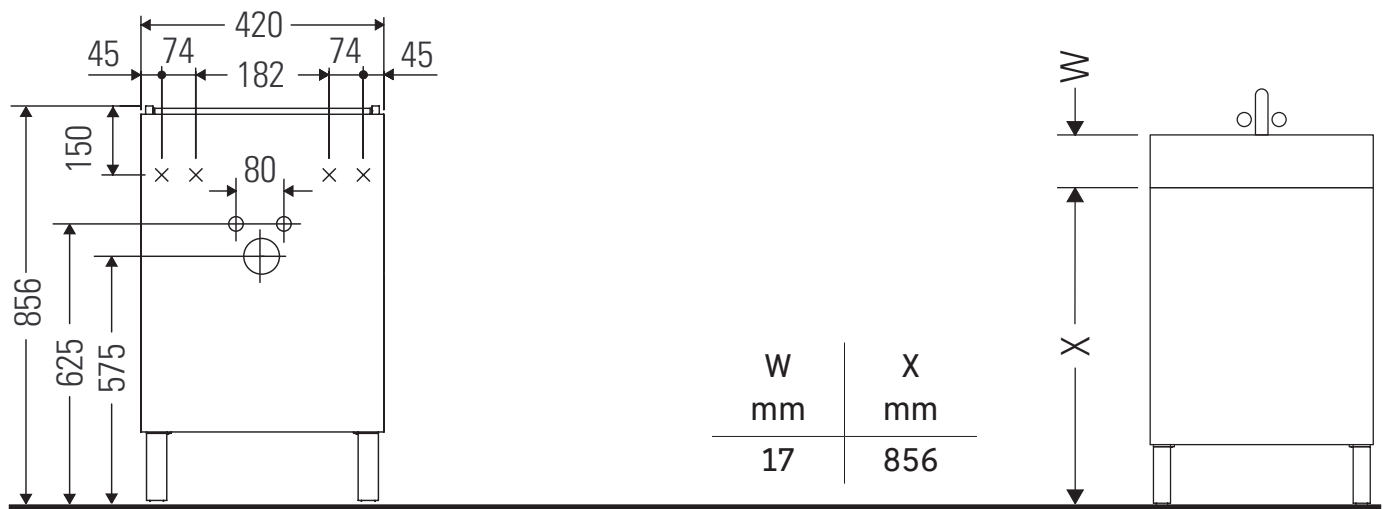

L-Cube

LC 6273 L/R

Instrucciones de montaje

ME by Starck # 072343

Indicaciones de uso

La serie de muebles de baño cumple las normas y directivas válidas en el momento de su entrega y se ha concebido para su uso en baños. Hay que evitar que se mojen directamente con agua, por ejemplo, durante la ducha.