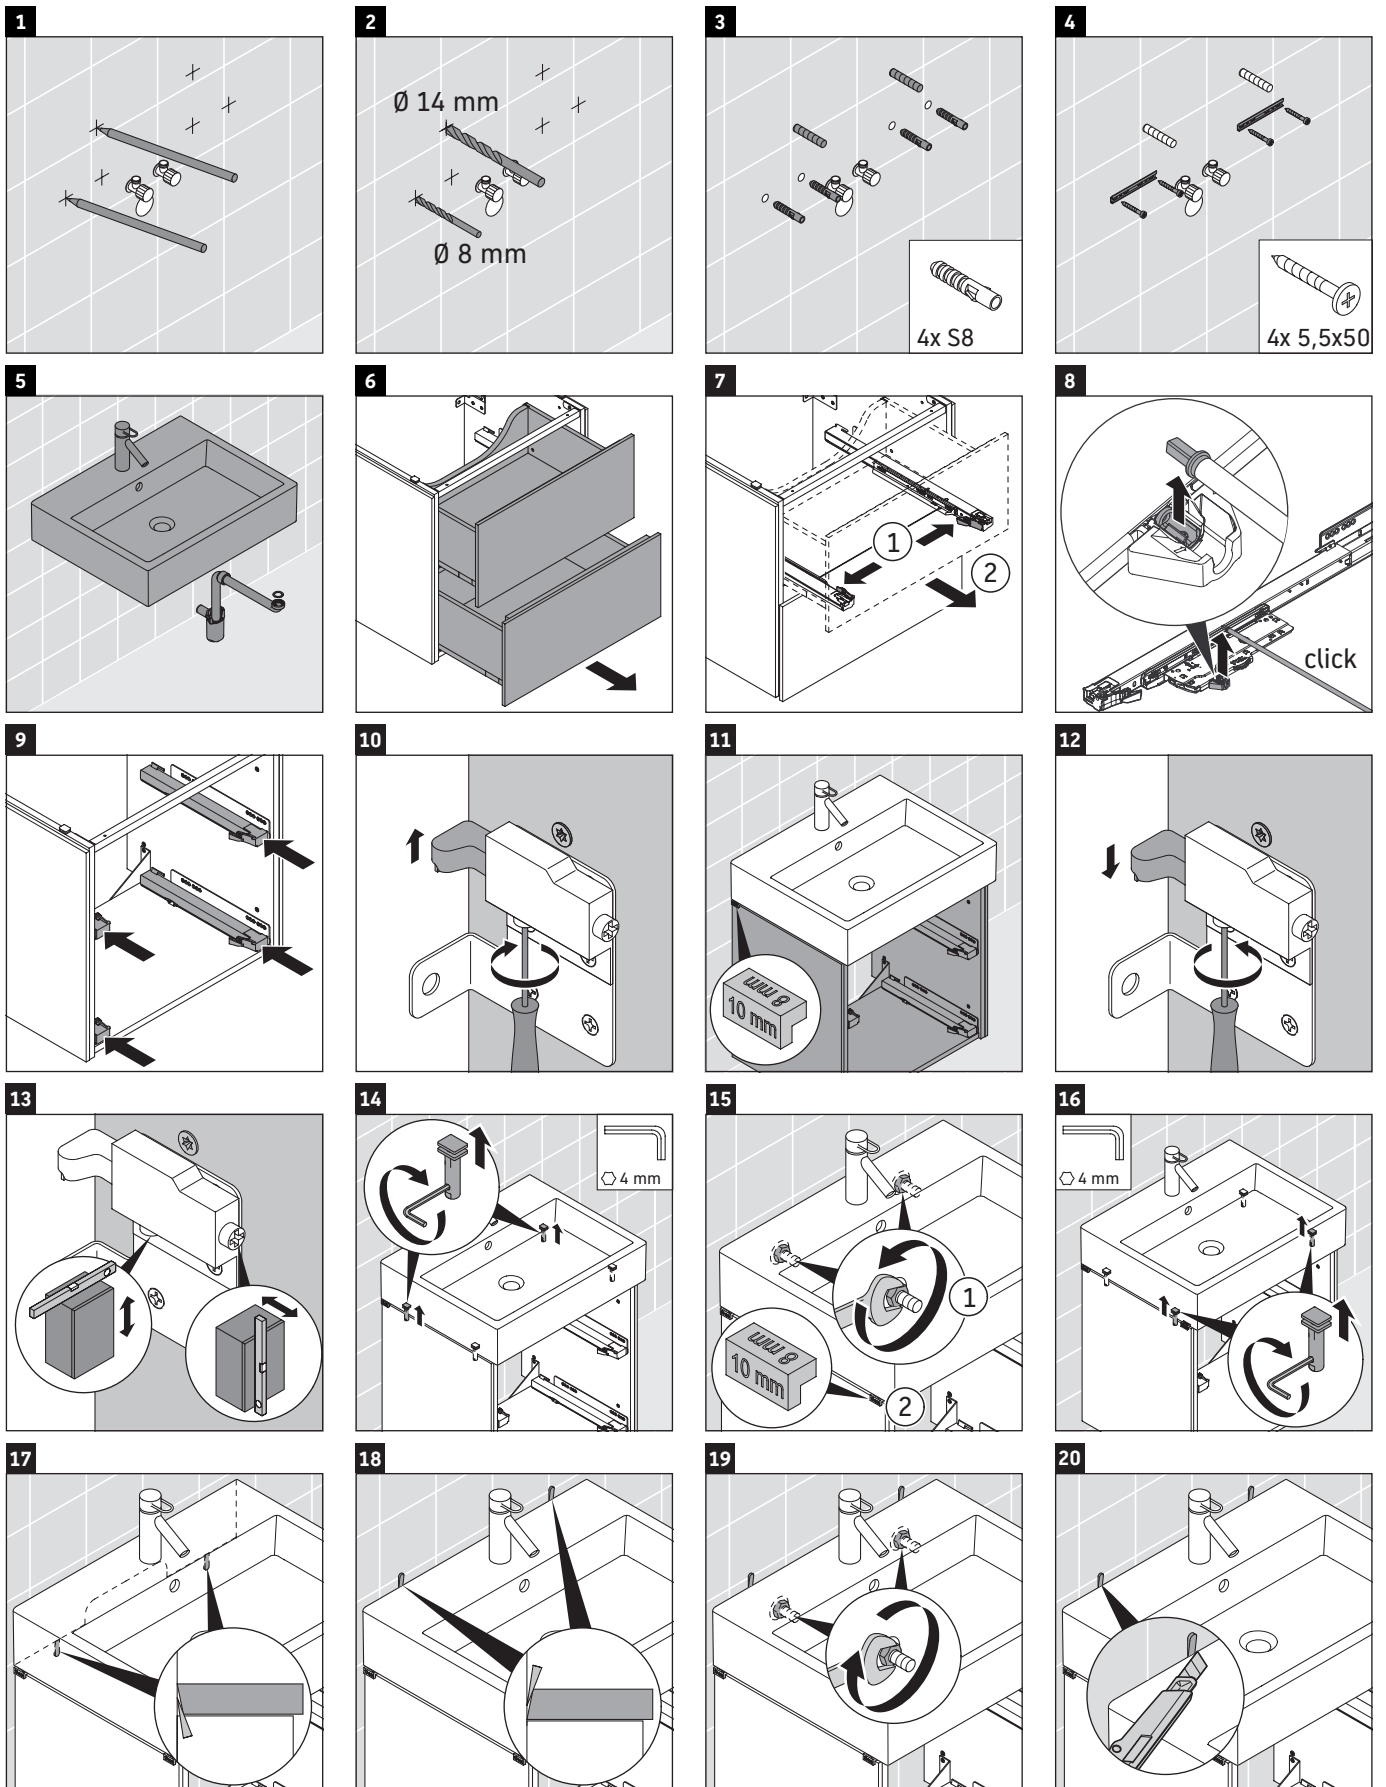

Best.-Nr. LC6275/17.03.1