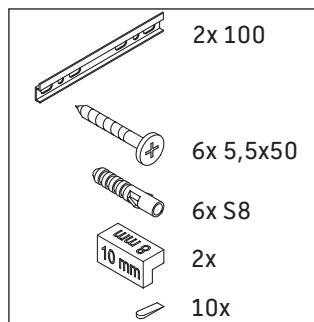

L-Cube

LC 6275

Instrucciones de montaje

A	B	W	X
mm	mm	mm	mm
584	346	135	715

Vero Air # 235060

Indicaciones de uso

La serie de muebles de baño cumple las normas y directivas válidas en el momento de su entrega y se ha concebido para su uso en baños. Hay que evitar que se mojen directamente con agua, por ejemplo, durante la ducha.