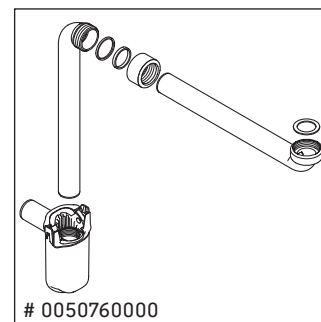

L-Cube

LC 6275

Instrucciones de montaje

A	B	W	X
mm	mm	mm	mm
584	346	135	715

Vero Air # 235060

Indicaciones de uso

La serie de muebles de baño cumple las normas y directivas válidas en el momento de su entrega y se ha concebido para su uso en baños. Hay que evitar que se mojen directamente con agua, por ejemplo, durante la ducha.