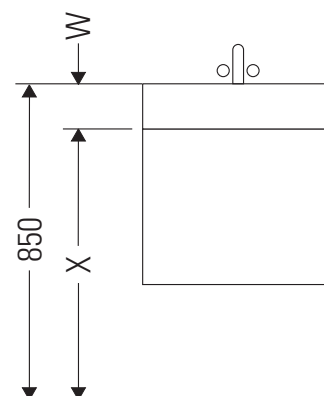

L-Cube

LC 6275

Instrucciones de montaje

A	B	W	X
mm	mm	mm	mm
584	346	135	715

Vero Air # 235060

Indicaciones de uso

La serie de muebles de baño cumple las normas y directivas válidas en el momento de su entrega y se ha concebido para su uso en baños. Hay que evitar que se mojen directamente con agua, por ejemplo, durante la ducha.