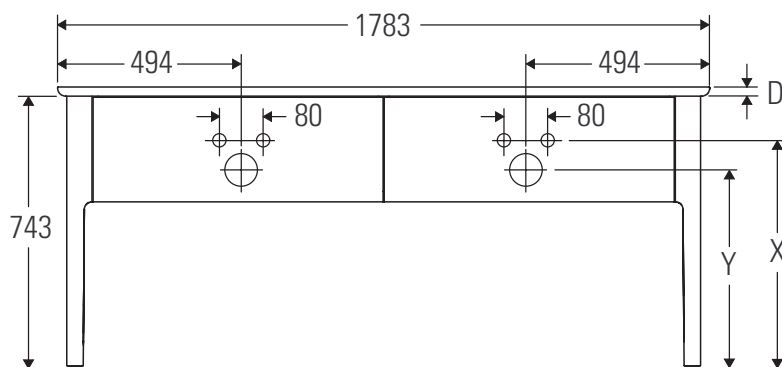

Luv

LU 9562B

Instrucciones de montaje

D	20 mm	25 mm
X	620 mm	615 mm
Y	570 mm	565 mm

¡Observar el resto de instrucciones de montaje!

Indicaciones de uso

La serie de muebles de baño cumple las normas y directivas válidas en el momento de su entrega y se ha concebido para su uso en baños. Hay que evitar que se mojen directamente con agua, por ejemplo, durante la ducha.