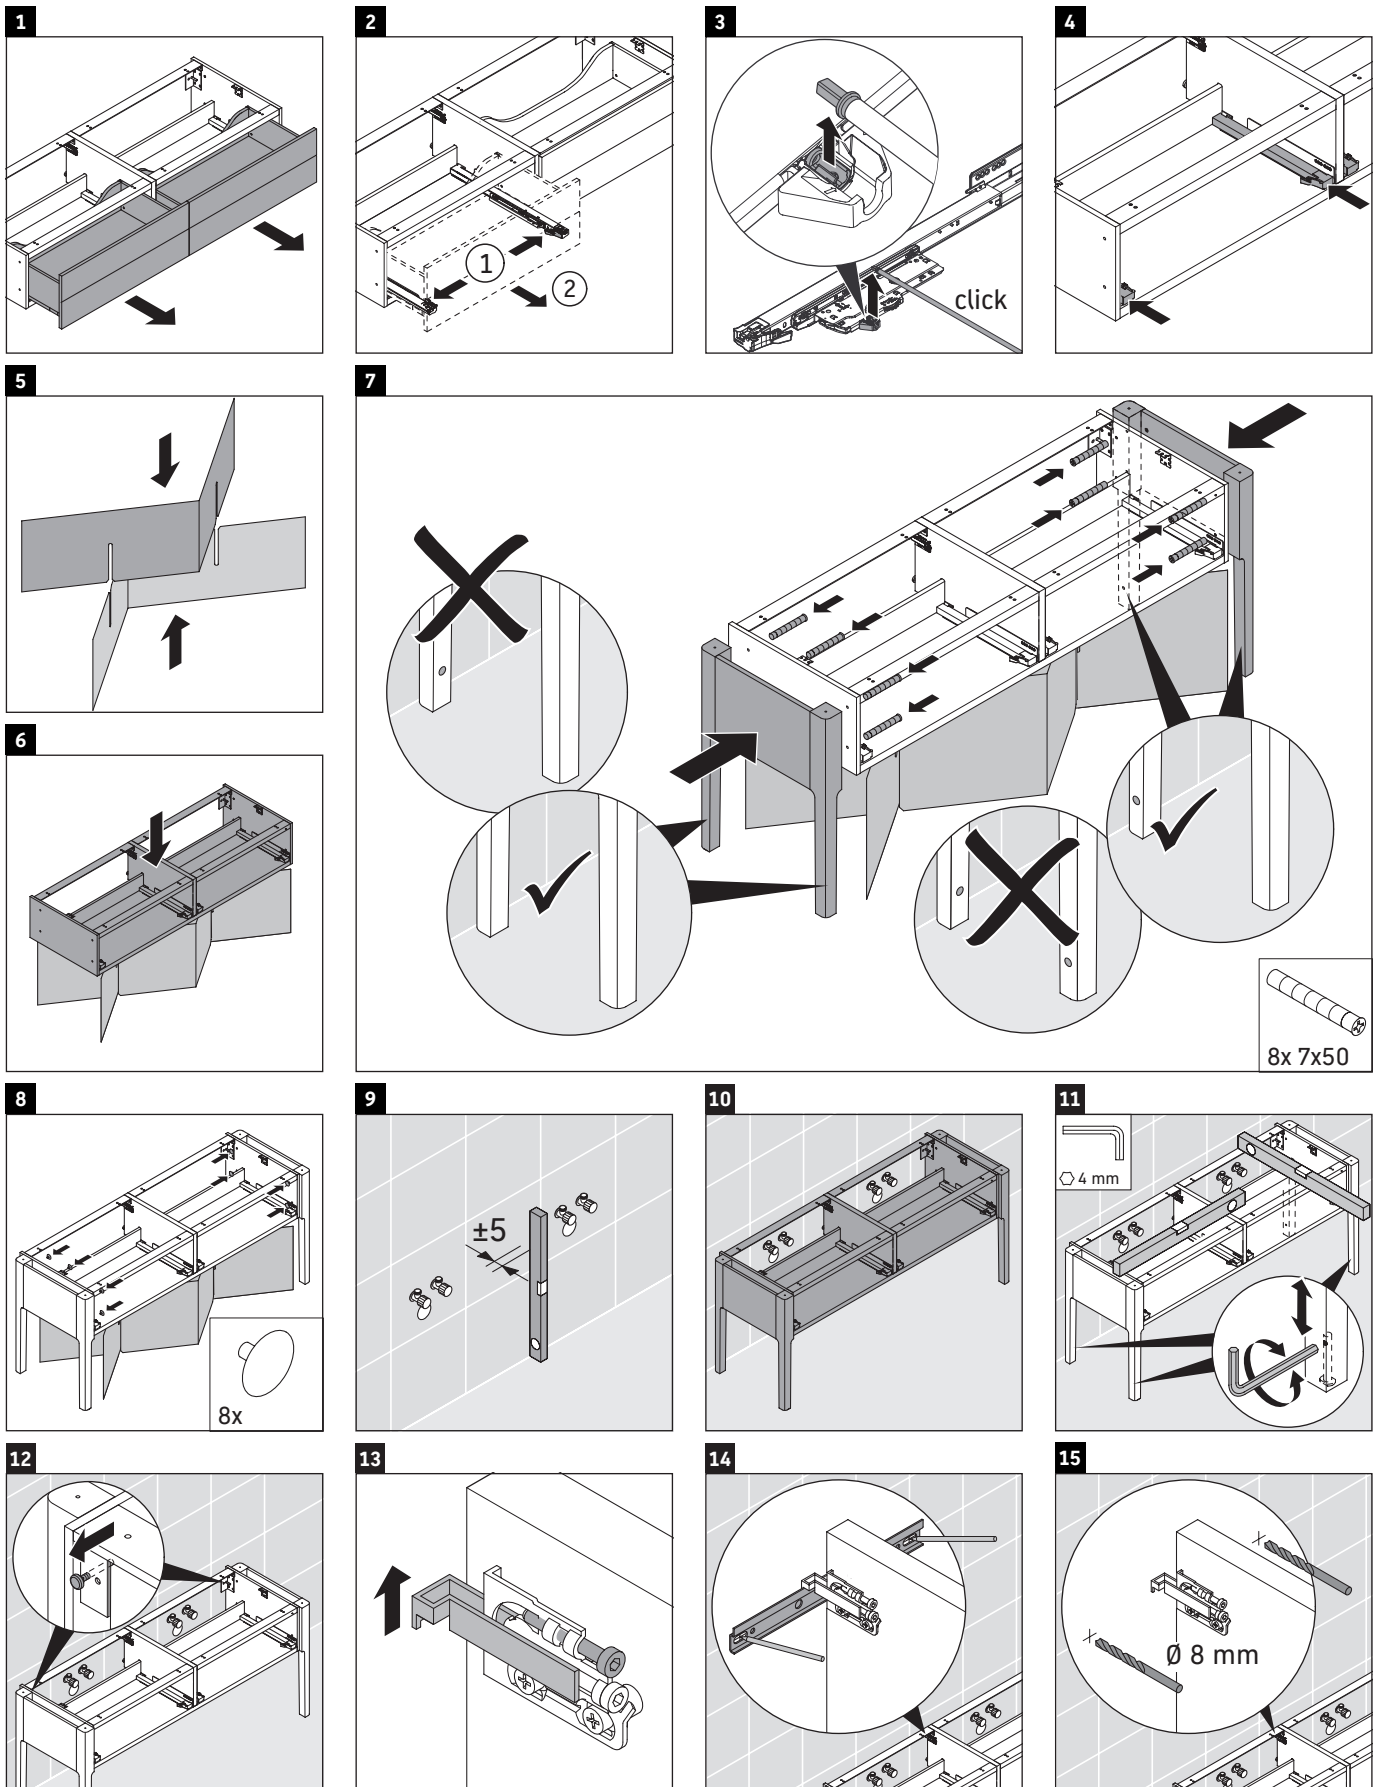

Duravit AG, Werderstr. 36, 78132 Hornberg, Germany, Phone +49 78 33 700, Fax +49 78 33 70 289, info@duravit.de, www.duravit.de