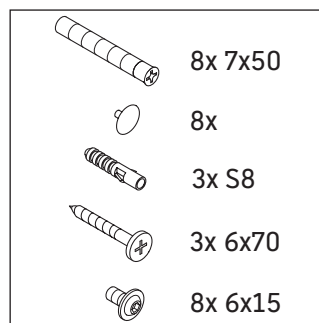

Luv

LU 9562B

Instrucciones de montaje

D	20 mm	25 mm
X	620 mm	615 mm
Y	570 mm	565 mm

¡Observar el resto de instrucciones de montaje!

Indicaciones de uso

La serie de muebles de baño cumple las normas y directivas válidas en el momento de su entrega y se ha concebido para su uso en baños. Hay que evitar que se mojen directamente con agua, por ejemplo, durante la ducha.