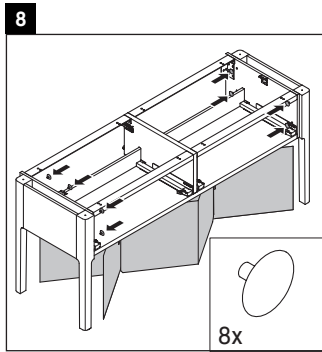

Luv

LU 9563 L

Instrucciones de montaje

D	20 mm	25 mm
X	620 mm	615 mm
Y	570 mm	565 mm

¡Observar el resto de instrucciones de montaje!

Indicaciones de uso

La serie de muebles de baño cumple las normas y directivas válidas en el momento de su entrega y se ha concebido para su uso en baños. Hay que evitar que se mojen directamente con agua, por ejemplo, durante la ducha.

Nos reservamos el derecho a efectuar mejoras técnicas y modificaciones de aspecto en los productos representados.

Luv

LU 9563 R

Instrucciones de montaje

D	20 mm	25 mm
X	620 mm	615 mm
Y	570 mm	565 mm

¡Observar el resto de instrucciones de montaje!