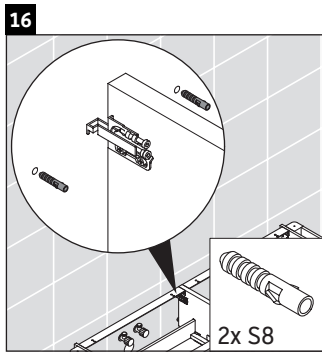

Luv

LU 9563 L

Instrucciones de montaje

D	20 mm	25 mm
X	620 mm	615 mm
Y	570 mm	565 mm

¡Observar el resto de instrucciones de montaje!

Indicaciones de uso

La serie de muebles de baño cumple las normas y directivas válidas en el momento de su entrega y se ha concebido para su uso en baños. Hay que evitar que se mojen directamente con agua, por ejemplo, durante la ducha.

Nos reservamos el derecho a efectuar mejoras técnicas y modificaciones de aspecto en los productos representados.

Luv

LU 9563 R

Instrucciones de montaje

D	20 mm	25 mm
X	620 mm	615 mm
Y	570 mm	565 mm

¡Observar el resto de instrucciones de montaje!