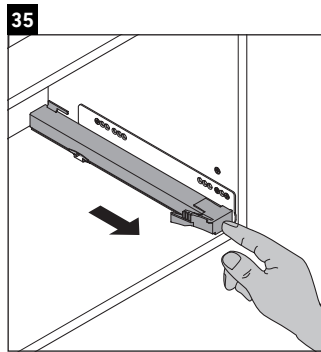

Luv

LU 9563 L

Instrucciones de montaje

D	20 mm	25 mm
X	620 mm	615 mm
Y	570 mm	565 mm

¡Observar el resto de instrucciones de montaje!

Indicaciones de uso

La serie de muebles de baño cumple las normas y directivas válidas en el momento de su entrega y se ha concebido para su uso en baños. Hay que evitar que se mojen directamente con agua, por ejemplo, durante la ducha.

Nos reservamos el derecho a efectuar mejoras técnicas y modificaciones de aspecto en los productos representados.

Luv

LU 9563 R

Instrucciones de montaje

D	20 mm	25 mm
X	620 mm	615 mm
Y	570 mm	565 mm

¡Observar el resto de instrucciones de montaje!