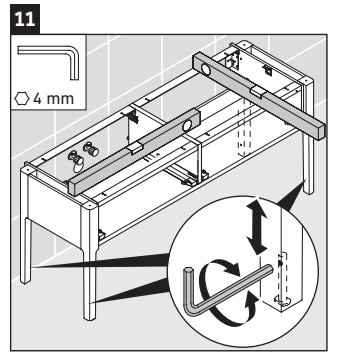

Luv

LU 9563 L

Instrucciones de montaje

D	20 mm	25 mm
X	620 mm	615 mm
Y	570 mm	565 mm

¡Observar el resto de instrucciones de montaje!

Indicaciones de uso

La serie de muebles de baño cumple las normas y directivas válidas en el momento de su entrega y se ha concebido para su uso en baños. Hay que evitar que se mojen directamente con agua, por ejemplo, durante la ducha.

Nos reservamos el derecho a efectuar mejoras técnicas y modificaciones de aspecto en los productos representados.

Luv

LU 9563 R

Instrucciones de montaje

D	20 mm	25 mm
X	620 mm	615 mm
Y	570 mm	565 mm

¡Observar el resto de instrucciones de montaje!