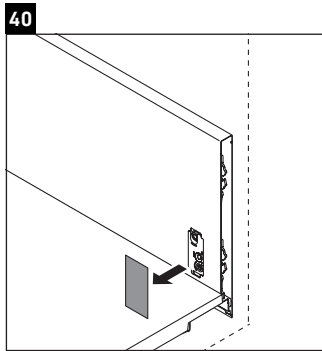

Luv

LU 9563 L

Instrucciones de montaje

D	20 mm	25 mm
X	620 mm	615 mm
Y	570 mm	565 mm

¡Observar el resto de instrucciones de montaje!

Indicaciones de uso

La serie de muebles de baño cumple las normas y directivas válidas en el momento de su entrega y se ha concebido para su uso en baños. Hay que evitar que se mojen directamente con agua, por ejemplo, durante la ducha.

Nos reservamos el derecho a efectuar mejoras técnicas y modificaciones de aspecto en los productos representados.

Luv

LU 9563 R

Instrucciones de montaje

D	20 mm	25 mm
X	620 mm	615 mm
Y	570 mm	565 mm

¡Observar el resto de instrucciones de montaje!