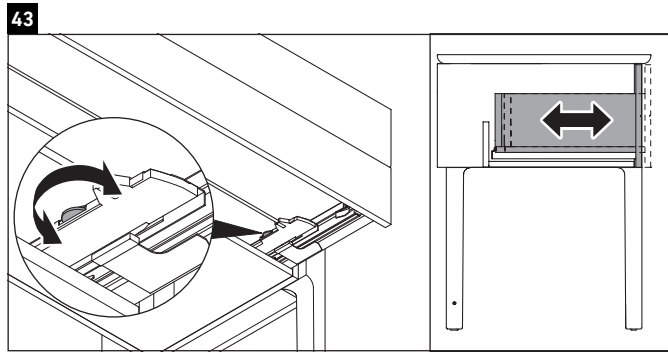

Luv

LU 9563 L

Instrucciones de montaje

D	20 mm	25 mm
X	620 mm	615 mm
Y	570 mm	565 mm

¡Observar el resto de instrucciones de montaje!

Indicaciones de uso

La serie de muebles de baño cumple las normas y directivas válidas en el momento de su entrega y se ha concebido para su uso en baños. Hay que evitar que se mojen directamente con agua, por ejemplo, durante la ducha.

Nos reservamos el derecho a efectuar mejoras técnicas y modificaciones de aspecto en los productos representados.

Luv

LU 9563 R

Instrucciones de montaje

D	20 mm	25 mm
X	620 mm	615 mm
Y	570 mm	565 mm

¡Observar el resto de instrucciones de montaje!