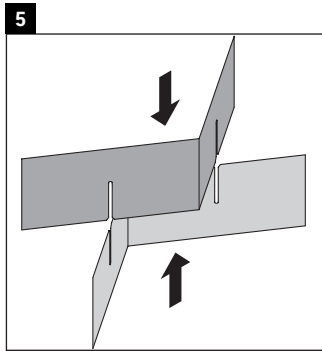

Luv

LU 9563 L

Instrucciones de montaje

D	20 mm	25 mm
X	620 mm	615 mm
Y	570 mm	565 mm

¡Observar el resto de instrucciones de montaje!

Indicaciones de uso

La serie de muebles de baño cumple las normas y directivas válidas en el momento de su entrega y se ha concebido para su uso en baños. Hay que evitar que se mojen directamente con agua, por ejemplo, durante la ducha.

Nos reservamos el derecho a efectuar mejoras técnicas y modificaciones de aspecto en los productos representados.

Luv

LU 9563 R

Instrucciones de montaje

D	20 mm	25 mm
X	620 mm	615 mm
Y	570 mm	565 mm

¡Observar el resto de instrucciones de montaje!