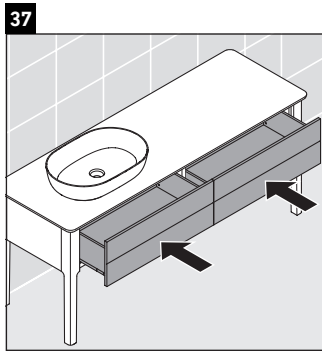

Luv

LU 9563 L

Instrucciones de montaje

D	20 mm	25 mm
X	620 mm	615 mm
Y	570 mm	565 mm

¡Observar el resto de instrucciones de montaje!

Indicaciones de uso

La serie de muebles de baño cumple las normas y directivas válidas en el momento de su entrega y se ha concebido para su uso en baños. Hay que evitar que se mojen directamente con agua, por ejemplo, durante la ducha.

Nos reservamos el derecho a efectuar mejoras técnicas y modificaciones de aspecto en los productos representados.

Luv

LU 9563 R

Instrucciones de montaje

D	20 mm	25 mm
X	620 mm	615 mm
Y	570 mm	565 mm

¡Observar el resto de instrucciones de montaje!