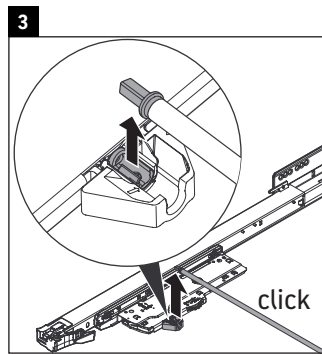

Luv

LU 9563 L

Instrucciones de montaje

D	20 mm	25 mm
X	620 mm	615 mm
Y	570 mm	565 mm

¡Observar el resto de instrucciones de montaje!

Indicaciones de uso

La serie de muebles de baño cumple las normas y directivas válidas en el momento de su entrega y se ha concebido para su uso en baños. Hay que evitar que se mojen directamente con agua, por ejemplo, durante la ducha.

Nos reservamos el derecho a efectuar mejoras técnicas y modificaciones de aspecto en los productos representados.

Luv

LU 9563 R

Instrucciones de montaje

D	20 mm	25 mm
X	620 mm	615 mm
Y	570 mm	565 mm

¡Observar el resto de instrucciones de montaje!