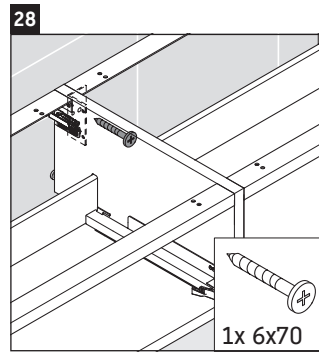

Luv

LU 9563 L

Instrucciones de montaje

D	20 mm	25 mm
X	620 mm	615 mm
Y	570 mm	565 mm

¡Observar el resto de instrucciones de montaje!

Indicaciones de uso

La serie de muebles de baño cumple las normas y directivas válidas en el momento de su entrega y se ha concebido para su uso en baños. Hay que evitar que se mojen directamente con agua, por ejemplo, durante la ducha.

Nos reservamos el derecho a efectuar mejoras técnicas y modificaciones de aspecto en los productos representados.

Luv

LU 9563 R

Instrucciones de montaje

D	20 mm	25 mm
X	620 mm	615 mm
Y	570 mm	565 mm

¡Observar el resto de instrucciones de montaje!