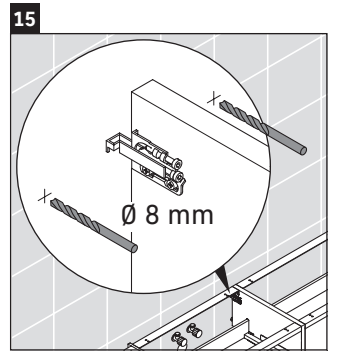

Luv

LU 9563 L

Instrucciones de montaje

D	20 mm	25 mm
X	620 mm	615 mm
Y	570 mm	565 mm

¡Observar el resto de instrucciones de montaje!

Indicaciones de uso

La serie de muebles de baño cumple las normas y directivas válidas en el momento de su entrega y se ha concebido para su uso en baños. Hay que evitar que se mojen directamente con agua, por ejemplo, durante la ducha.

Nos reservamos el derecho a efectuar mejoras técnicas y modificaciones de aspecto en los productos representados.

Luv

LU 9563 R

Instrucciones de montaje

D	20 mm	25 mm
X	620 mm	615 mm
Y	570 mm	565 mm

¡Observar el resto de instrucciones de montaje!