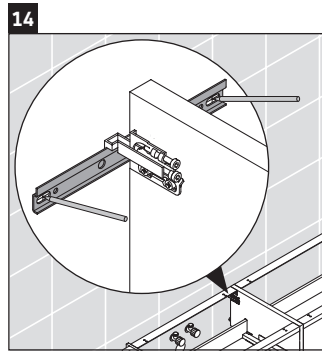

Luv

LU 9563 L

Instrucciones de montaje

D	20 mm	25 mm
X	620 mm	615 mm
Y	570 mm	565 mm

¡Observar el resto de instrucciones de montaje!

Indicaciones de uso

La serie de muebles de baño cumple las normas y directivas válidas en el momento de su entrega y se ha concebido para su uso en baños. Hay que evitar que se mojen directamente con agua, por ejemplo, durante la ducha.

Nos reservamos el derecho a efectuar mejoras técnicas y modificaciones de aspecto en los productos representados.

Luv

LU 9563 R

Instrucciones de montaje

D	20 mm	25 mm
X	620 mm	615 mm
Y	570 mm	565 mm

¡Observar el resto de instrucciones de montaje!