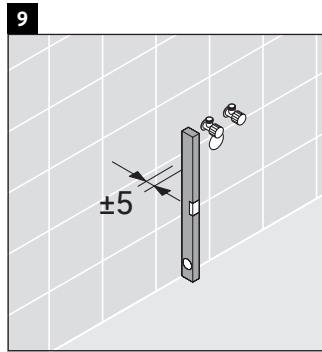

Luv

LU 9563 L

Instrucciones de montaje

D	20 mm	25 mm
X	620 mm	615 mm
Y	570 mm	565 mm

¡Observar el resto de instrucciones de montaje!

Indicaciones de uso

La serie de muebles de baño cumple las normas y directivas válidas en el momento de su entrega y se ha concebido para su uso en baños. Hay que evitar que se mojen directamente con agua, por ejemplo, durante la ducha.

Nos reservamos el derecho a efectuar mejoras técnicas y modificaciones de aspecto en los productos representados.

Luv

LU 9563 R

Instrucciones de montaje

D	20 mm	25 mm
X	620 mm	615 mm
Y	570 mm	565 mm

¡Observar el resto de instrucciones de montaje!