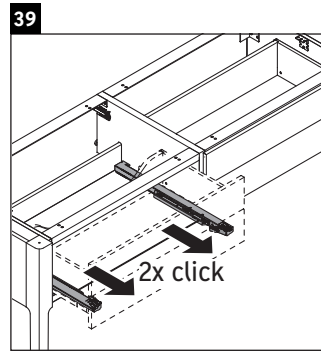

Luv

LU 9563 L

Instrucciones de montaje

D	20 mm	25 mm
X	620 mm	615 mm
Y	570 mm	565 mm

¡Observar el resto de instrucciones de montaje!

Indicaciones de uso

La serie de muebles de baño cumple las normas y directivas válidas en el momento de su entrega y se ha concebido para su uso en baños. Hay que evitar que se mojen directamente con agua, por ejemplo, durante la ducha.

Nos reservamos el derecho a efectuar mejoras técnicas y modificaciones de aspecto en los productos representados.

Luv

LU 9563 R

Instrucciones de montaje

D	20 mm	25 mm
X	620 mm	615 mm
Y	570 mm	565 mm

¡Observar el resto de instrucciones de montaje!