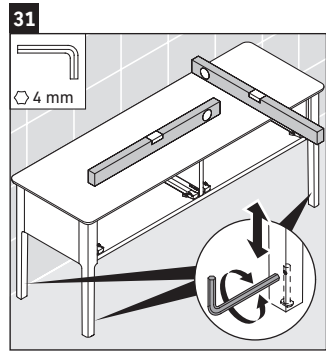

Luv

LU 9563 L

Instrucciones de montaje

D	20 mm	25 mm
X	620 mm	615 mm
Y	570 mm	565 mm

¡Observar el resto de instrucciones de montaje!

Indicaciones de uso

La serie de muebles de baño cumple las normas y directivas válidas en el momento de su entrega y se ha concebido para su uso en baños. Hay que evitar que se mojen directamente con agua, por ejemplo, durante la ducha.

Nos reservamos el derecho a efectuar mejoras técnicas y modificaciones de aspecto en los productos representados.

Luv

LU 9563 R

Instrucciones de montaje

D	20 mm	25 mm
X	620 mm	615 mm
Y	570 mm	565 mm

¡Observar el resto de instrucciones de montaje!