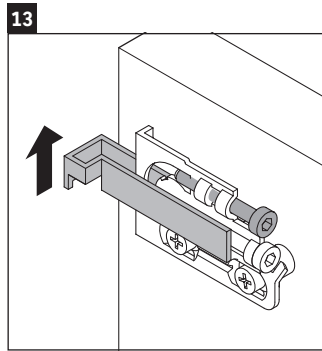

Luv

LU 9563 L

Instrucciones de montaje

D	20 mm	25 mm
X	620 mm	615 mm
Y	570 mm	565 mm

¡Observar el resto de instrucciones de montaje!

Indicaciones de uso

La serie de muebles de baño cumple las normas y directivas válidas en el momento de su entrega y se ha concebido para su uso en baños. Hay que evitar que se mojen directamente con agua, por ejemplo, durante la ducha.

Nos reservamos el derecho a efectuar mejoras técnicas y modificaciones de aspecto en los productos representados.

Luv

LU 9563 R

Instrucciones de montaje

D	20 mm	25 mm
X	620 mm	615 mm
Y	570 mm	565 mm

¡Observar el resto de instrucciones de montaje!