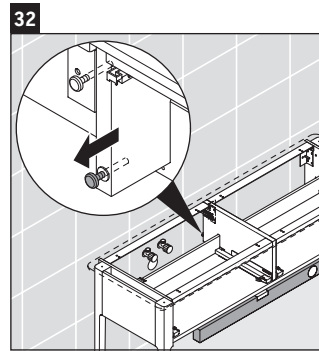

Luv

LU 9563 L

Instrucciones de montaje

D	20 mm	25 mm
X	620 mm	615 mm
Y	570 mm	565 mm

¡Observar el resto de instrucciones de montaje!

Indicaciones de uso

La serie de muebles de baño cumple las normas y directivas válidas en el momento de su entrega y se ha concebido para su uso en baños. Hay que evitar que se mojen directamente con agua, por ejemplo, durante la ducha.

Nos reservamos el derecho a efectuar mejoras técnicas y modificaciones de aspecto en los productos representados.

Luv

LU 9563 R

Instrucciones de montaje

D	20 mm	25 mm
X	620 mm	615 mm
Y	570 mm	565 mm

¡Observar el resto de instrucciones de montaje!