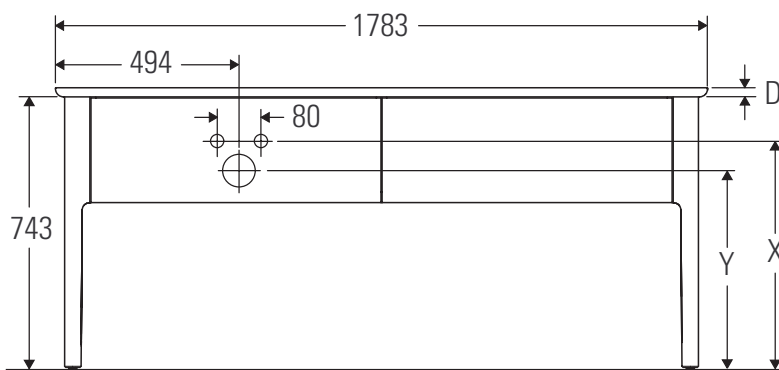

Luv

LU 9563 L

Instrucciones de montaje

D	20 mm	25 mm
X	620 mm	615 mm
Y	570 mm	565 mm

¡Observar el resto de instrucciones de montaje!

Indicaciones de uso

La serie de muebles de baño cumple las normas y directivas válidas en el momento de su entrega y se ha concebido para su uso en baños. Hay que evitar que se mojen directamente con agua, por ejemplo, durante la ducha.

Nos reservamos el derecho a efectuar mejoras técnicas y modificaciones de aspecto en los productos representados.

Luv

LU 9563 R

Instrucciones de montaje

D	20 mm	25 mm
X	620 mm	615 mm
Y	570 mm	565 mm

¡Observar el resto de instrucciones de montaje!