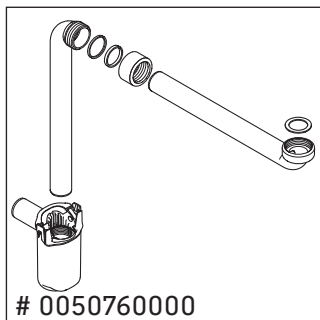

Luv

LU 9563 L

Instrucciones de montaje

D	20 mm	25 mm
X	620 mm	615 mm
Y	570 mm	565 mm

¡Observar el resto de instrucciones de montaje!

Indicaciones de uso

La serie de muebles de baño cumple las normas y directivas válidas en el momento de su entrega y se ha concebido para su uso en baños. Hay que evitar que se mojen directamente con agua, por ejemplo, durante la ducha.

Nos reservamos el derecho a efectuar mejoras técnicas y modificaciones de aspecto en los productos representados.

Luv

LU 9563 R

Instrucciones de montaje

D	20 mm	25 mm
X	620 mm	615 mm
Y	570 mm	565 mm

¡Observar el resto de instrucciones de montaje!