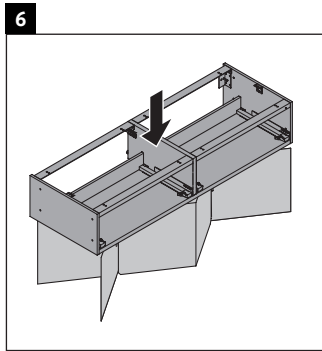

Luv

LU 9563 L

Instrucciones de montaje

D	20 mm	25 mm
X	620 mm	615 mm
Y	570 mm	565 mm

¡Observar el resto de instrucciones de montaje!

Indicaciones de uso

La serie de muebles de baño cumple las normas y directivas válidas en el momento de su entrega y se ha concebido para su uso en baños. Hay que evitar que se mojen directamente con agua, por ejemplo, durante la ducha.

Nos reservamos el derecho a efectuar mejoras técnicas y modificaciones de aspecto en los productos representados.

Luv

LU 9563 R

Instrucciones de montaje

D	20 mm	25 mm
X	620 mm	615 mm
Y	570 mm	565 mm

¡Observar el resto de instrucciones de montaje!