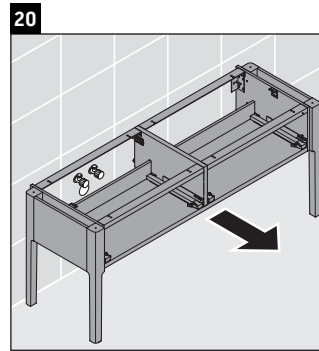

Luv

LU 9563 L

Instrucciones de montaje

D	20 mm	25 mm
X	620 mm	615 mm
Y	570 mm	565 mm

¡Observar el resto de instrucciones de montaje!

Indicaciones de uso

La serie de muebles de baño cumple las normas y directivas válidas en el momento de su entrega y se ha concebido para su uso en baños. Hay que evitar que se mojen directamente con agua, por ejemplo, durante la ducha.

Nos reservamos el derecho a efectuar mejoras técnicas y modificaciones de aspecto en los productos representados.

Luv

LU 9563 R

Instrucciones de montaje

D	20 mm	25 mm
X	620 mm	615 mm
Y	570 mm	565 mm

¡Observar el resto de instrucciones de montaje!