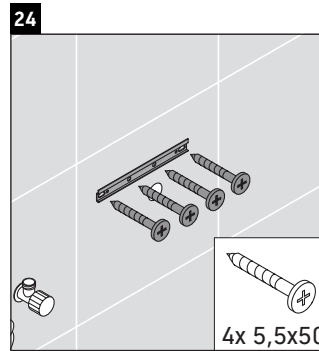

Luv

LU 9563 L

Instrucciones de montaje

D	20 mm	25 mm
X	620 mm	615 mm
Y	570 mm	565 mm

¡Observar el resto de instrucciones de montaje!

Indicaciones de uso

La serie de muebles de baño cumple las normas y directivas válidas en el momento de su entrega y se ha concebido para su uso en baños. Hay que evitar que se mojen directamente con agua, por ejemplo, durante la ducha.

Nos reservamos el derecho a efectuar mejoras técnicas y modificaciones de aspecto en los productos representados.

Luv

LU 9563 R

Instrucciones de montaje

D	20 mm	25 mm
X	620 mm	615 mm
Y	570 mm	565 mm

¡Observar el resto de instrucciones de montaje!