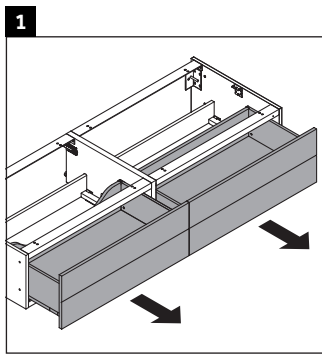

Luv

LU 9563 L

Instrucciones de montaje

D	20 mm	25 mm
X	620 mm	615 mm
Y	570 mm	565 mm

¡Observar el resto de instrucciones de montaje!

Indicaciones de uso

La serie de muebles de baño cumple las normas y directivas válidas en el momento de su entrega y se ha concebido para su uso en baños. Hay que evitar que se mojen directamente con agua, por ejemplo, durante la ducha.

Nos reservamos el derecho a efectuar mejoras técnicas y modificaciones de aspecto en los productos representados.

Luv

LU 9563 R

Instrucciones de montaje

D	20 mm	25 mm
X	620 mm	615 mm
Y	570 mm	565 mm

¡Observar el resto de instrucciones de montaje!