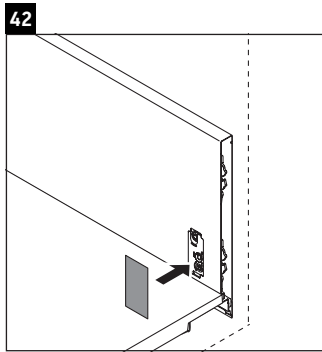

Luv

LU 9563 L

Instrucciones de montaje

D	20 mm	25 mm
X	620 mm	615 mm
Y	570 mm	565 mm

¡Observar el resto de instrucciones de montaje!

Indicaciones de uso

La serie de muebles de baño cumple las normas y directivas válidas en el momento de su entrega y se ha concebido para su uso en baños. Hay que evitar que se mojen directamente con agua, por ejemplo, durante la ducha.

Nos reservamos el derecho a efectuar mejoras técnicas y modificaciones de aspecto en los productos representados.

Luv

LU 9563 R

Instrucciones de montaje

D	20 mm	25 mm
X	620 mm	615 mm
Y	570 mm	565 mm

¡Observar el resto de instrucciones de montaje!