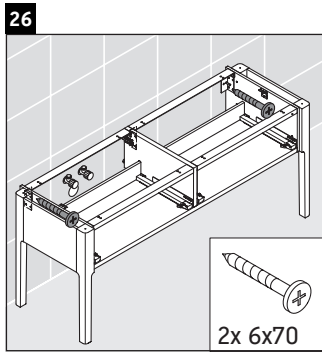

Luv

LU 9563 L

Instrucciones de montaje

D	20 mm	25 mm
X	620 mm	615 mm
Y	570 mm	565 mm

¡Observar el resto de instrucciones de montaje!

Indicaciones de uso

La serie de muebles de baño cumple las normas y directivas válidas en el momento de su entrega y se ha concebido para su uso en baños. Hay que evitar que se mojen directamente con agua, por ejemplo, durante la ducha.

Nos reservamos el derecho a efectuar mejoras técnicas y modificaciones de aspecto en los productos representados.

Luv

LU 9563 R

Instrucciones de montaje

D	20 mm	25 mm
X	620 mm	615 mm
Y	570 mm	565 mm

¡Observar el resto de instrucciones de montaje!