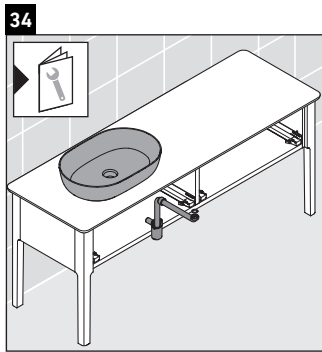

Luv

LU 9563 L

Instrucciones de montaje

D	20 mm	25 mm
X	620 mm	615 mm
Y	570 mm	565 mm

¡Observar el resto de instrucciones de montaje!

Indicaciones de uso

La serie de muebles de baño cumple las normas y directivas válidas en el momento de su entrega y se ha concebido para su uso en baños. Hay que evitar que se mojen directamente con agua, por ejemplo, durante la ducha.

Nos reservamos el derecho a efectuar mejoras técnicas y modificaciones de aspecto en los productos representados.

Luv

LU 9563 R

Instrucciones de montaje

D	20 mm	25 mm
X	620 mm	615 mm
Y	570 mm	565 mm

¡Observar el resto de instrucciones de montaje!