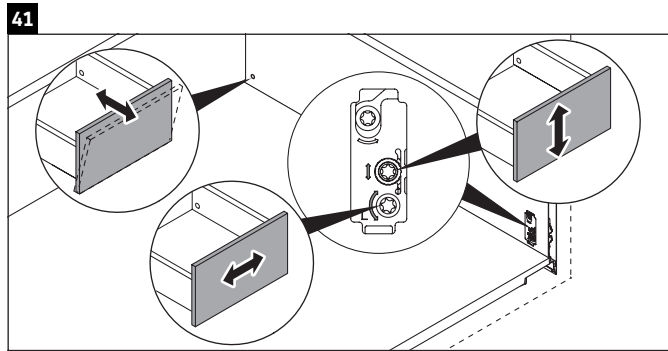

Luv

LU 9563 L

Instrucciones de montaje

D	20 mm	25 mm
X	620 mm	615 mm
Y	570 mm	565 mm

¡Observar el resto de instrucciones de montaje!

Indicaciones de uso

La serie de muebles de baño cumple las normas y directivas válidas en el momento de su entrega y se ha concebido para su uso en baños. Hay que evitar que se mojen directamente con agua, por ejemplo, durante la ducha.

Nos reservamos el derecho a efectuar mejoras técnicas y modificaciones de aspecto en los productos representados.

Luv

LU 9563 R

Instrucciones de montaje

D	20 mm	25 mm
X	620 mm	615 mm
Y	570 mm	565 mm

¡Observar el resto de instrucciones de montaje!