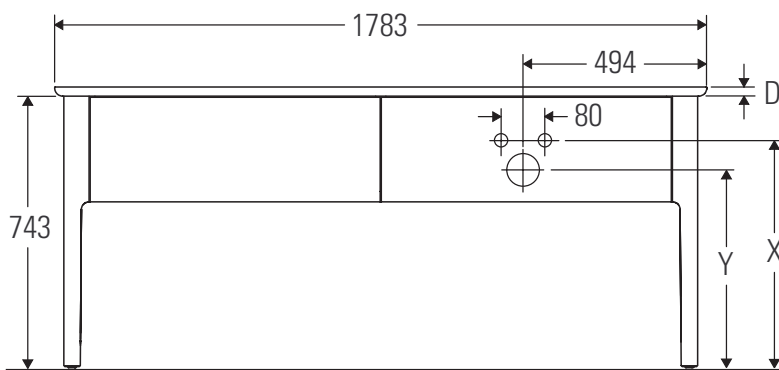

Luv

LU 9563 L

Instrucciones de montaje

D	20 mm	25 mm
X	620 mm	615 mm
Y	570 mm	565 mm

¡Observar el resto de instrucciones de montaje!

Indicaciones de uso

La serie de muebles de baño cumple las normas y directivas válidas en el momento de su entrega y se ha concebido para su uso en baños. Hay que evitar que se mojen directamente con agua, por ejemplo, durante la ducha.

Nos reservamos el derecho a efectuar mejoras técnicas y modificaciones de aspecto en los productos representados.

Luv

LU 9563 R

Instrucciones de montaje

D	20 mm	25 mm
X	620 mm	615 mm
Y	570 mm	565 mm

¡Observar el resto de instrucciones de montaje!