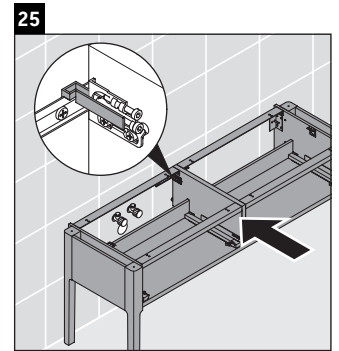

Luv

LU 9563 L

Instrucciones de montaje

D	20 mm	25 mm
X	620 mm	615 mm
Y	570 mm	565 mm

¡Observar el resto de instrucciones de montaje!

Indicaciones de uso

La serie de muebles de baño cumple las normas y directivas válidas en el momento de su entrega y se ha concebido para su uso en baños. Hay que evitar que se mojen directamente con agua, por ejemplo, durante la ducha.

Nos reservamos el derecho a efectuar mejoras técnicas y modificaciones de aspecto en los productos representados.

Luv

LU 9563 R

Instrucciones de montaje

D	20 mm	25 mm
X	620 mm	615 mm
Y	570 mm	565 mm

¡Observar el resto de instrucciones de montaje!