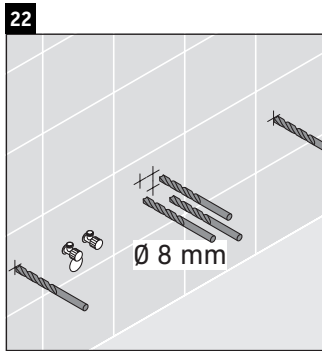

Luv

LU 9563 L

Instrucciones de montaje

D	20 mm	25 mm
X	620 mm	615 mm
Y	570 mm	565 mm

¡Observar el resto de instrucciones de montaje!

Indicaciones de uso

La serie de muebles de baño cumple las normas y directivas válidas en el momento de su entrega y se ha concebido para su uso en baños. Hay que evitar que se mojen directamente con agua, por ejemplo, durante la ducha.

Nos reservamos el derecho a efectuar mejoras técnicas y modificaciones de aspecto en los productos representados.

Luv

LU 9563 R

Instrucciones de montaje

D	20 mm	25 mm
X	620 mm	615 mm
Y	570 mm	565 mm

¡Observar el resto de instrucciones de montaje!