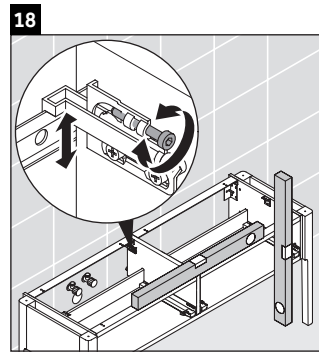

Luv

LU 9563 L

Instrucciones de montaje

D	20 mm	25 mm
X	620 mm	615 mm
Y	570 mm	565 mm

¡Observar el resto de instrucciones de montaje!

Indicaciones de uso

La serie de muebles de baño cumple las normas y directivas válidas en el momento de su entrega y se ha concebido para su uso en baños. Hay que evitar que se mojen directamente con agua, por ejemplo, durante la ducha.

Nos reservamos el derecho a efectuar mejoras técnicas y modificaciones de aspecto en los productos representados.

Luv

LU 9563 R

Instrucciones de montaje

D	20 mm	25 mm
X	620 mm	615 mm
Y	570 mm	565 mm

¡Observar el resto de instrucciones de montaje!