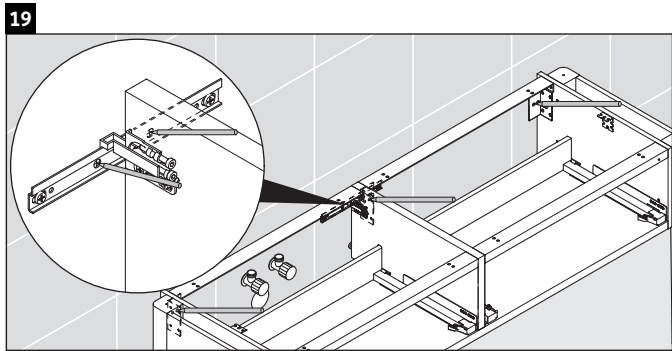

Luv

LU 9563 L

Instrucciones de montaje

D	20 mm	25 mm
X	620 mm	615 mm
Y	570 mm	565 mm

¡Observar el resto de instrucciones de montaje!

Indicaciones de uso

La serie de muebles de baño cumple las normas y directivas válidas en el momento de su entrega y se ha concebido para su uso en baños. Hay que evitar que se mojen directamente con agua, por ejemplo, durante la ducha.

Nos reservamos el derecho a efectuar mejoras técnicas y modificaciones de aspecto en los productos representados.

Luv

LU 9563 R

Instrucciones de montaje

D	20 mm	25 mm
X	620 mm	615 mm
Y	570 mm	565 mm

¡Observar el resto de instrucciones de montaje!