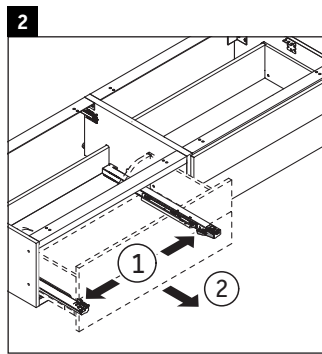

Luv

LU 9563 L

Instrucciones de montaje

D	20 mm	25 mm
X	620 mm	615 mm
Y	570 mm	565 mm

¡Observar el resto de instrucciones de montaje!

Indicaciones de uso

La serie de muebles de baño cumple las normas y directivas válidas en el momento de su entrega y se ha concebido para su uso en baños. Hay que evitar que se mojen directamente con agua, por ejemplo, durante la ducha.

Nos reservamos el derecho a efectuar mejoras técnicas y modificaciones de aspecto en los productos representados.

Luv

LU 9563 R

Instrucciones de montaje

D	20 mm	25 mm
X	620 mm	615 mm
Y	570 mm	565 mm

¡Observar el resto de instrucciones de montaje!