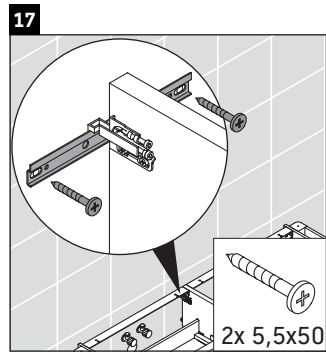

Luv

LU 9563 L

Instrucciones de montaje

D	20 mm	25 mm
X	620 mm	615 mm
Y	570 mm	565 mm

¡Observar el resto de instrucciones de montaje!

Indicaciones de uso

La serie de muebles de baño cumple las normas y directivas válidas en el momento de su entrega y se ha concebido para su uso en baños. Hay que evitar que se mojen directamente con agua, por ejemplo, durante la ducha.

Nos reservamos el derecho a efectuar mejoras técnicas y modificaciones de aspecto en los productos representados.

Luv

LU 9563 R

Instrucciones de montaje

D	20 mm	25 mm
X	620 mm	615 mm
Y	570 mm	565 mm

¡Observar el resto de instrucciones de montaje!