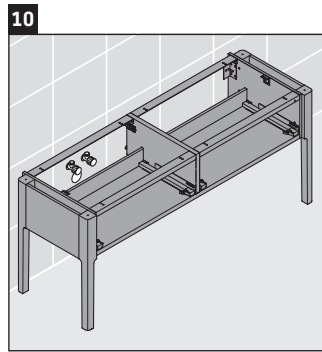

Luv

LU 9563 L

Instrucciones de montaje

D	20 mm	25 mm
X	620 mm	615 mm
Y	570 mm	565 mm

¡Observar el resto de instrucciones de montaje!

Indicaciones de uso

La serie de muebles de baño cumple las normas y directivas válidas en el momento de su entrega y se ha concebido para su uso en baños. Hay que evitar que se mojen directamente con agua, por ejemplo, durante la ducha.

Nos reservamos el derecho a efectuar mejoras técnicas y modificaciones de aspecto en los productos representados.

Luv

LU 9563 R

Instrucciones de montaje

D	20 mm	25 mm
X	620 mm	615 mm
Y	570 mm	565 mm

¡Observar el resto de instrucciones de montaje!