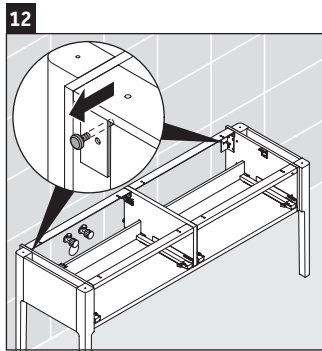

Luv

LU 9563 L

Instrucciones de montaje

D	20 mm	25 mm
X	620 mm	615 mm
Y	570 mm	565 mm

¡Observar el resto de instrucciones de montaje!

Indicaciones de uso

La serie de muebles de baño cumple las normas y directivas válidas en el momento de su entrega y se ha concebido para su uso en baños. Hay que evitar que se mojen directamente con agua, por ejemplo, durante la ducha.

Nos reservamos el derecho a efectuar mejoras técnicas y modificaciones de aspecto en los productos representados.

Luv

LU 9563 R

Instrucciones de montaje

D	20 mm	25 mm
X	620 mm	615 mm
Y	570 mm	565 mm

¡Observar el resto de instrucciones de montaje!