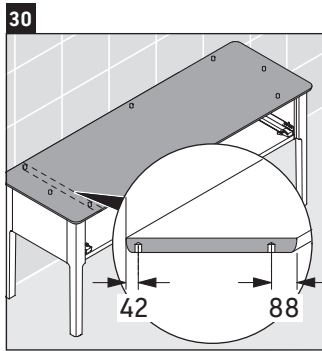

Luv

LU 9563 L

Instrucciones de montaje

D	20 mm	25 mm
X	620 mm	615 mm
Y	570 mm	565 mm

¡Observar el resto de instrucciones de montaje!

Indicaciones de uso

La serie de muebles de baño cumple las normas y directivas válidas en el momento de su entrega y se ha concebido para su uso en baños. Hay que evitar que se mojen directamente con agua, por ejemplo, durante la ducha.

Nos reservamos el derecho a efectuar mejoras técnicas y modificaciones de aspecto en los productos representados.

Luv

LU 9563 R

Instrucciones de montaje

D	20 mm	25 mm
X	620 mm	615 mm
Y	570 mm	565 mm

¡Observar el resto de instrucciones de montaje!