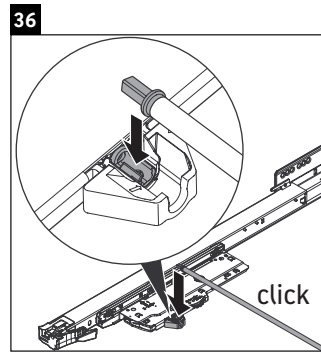

Luv

LU 9563 L

Instrucciones de montaje

D	20 mm	25 mm
X	620 mm	615 mm
Y	570 mm	565 mm

¡Observar el resto de instrucciones de montaje!

Indicaciones de uso

La serie de muebles de baño cumple las normas y directivas válidas en el momento de su entrega y se ha concebido para su uso en baños. Hay que evitar que se mojen directamente con agua, por ejemplo, durante la ducha.

Nos reservamos el derecho a efectuar mejoras técnicas y modificaciones de aspecto en los productos representados.

Luv

LU 9563 R

Instrucciones de montaje

D	20 mm	25 mm
X	620 mm	615 mm
Y	570 mm	565 mm

¡Observar el resto de instrucciones de montaje!