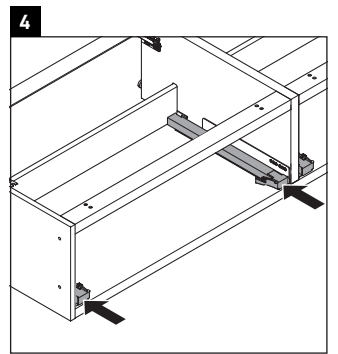

Luv

LU 9563 L

Instrucciones de montaje

D	20 mm	25 mm
X	620 mm	615 mm
Y	570 mm	565 mm

¡Observar el resto de instrucciones de montaje!

Indicaciones de uso

La serie de muebles de baño cumple las normas y directivas válidas en el momento de su entrega y se ha concebido para su uso en baños. Hay que evitar que se mojen directamente con agua, por ejemplo, durante la ducha.

Nos reservamos el derecho a efectuar mejoras técnicas y modificaciones de aspecto en los productos representados.

Luv

LU 9563 R

Instrucciones de montaje

D	20 mm	25 mm
X	620 mm	615 mm
Y	570 mm	565 mm

¡Observar el resto de instrucciones de montaje!