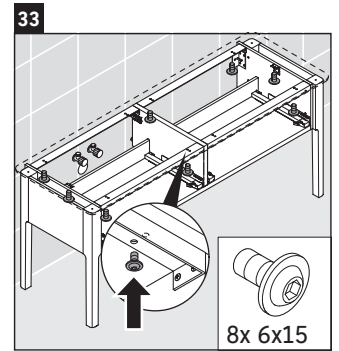

Luv

LU 9563 L

Instrucciones de montaje

D	20 mm	25 mm
X	620 mm	615 mm
Y	570 mm	565 mm

¡Observar el resto de instrucciones de montaje!

Indicaciones de uso

La serie de muebles de baño cumple las normas y directivas válidas en el momento de su entrega y se ha concebido para su uso en baños. Hay que evitar que se mojen directamente con agua, por ejemplo, durante la ducha.

Nos reservamos el derecho a efectuar mejoras técnicas y modificaciones de aspecto en los productos representados.

Luv

LU 9563 R

Instrucciones de montaje

D	20 mm	25 mm
X	620 mm	615 mm
Y	570 mm	565 mm

¡Observar el resto de instrucciones de montaje!