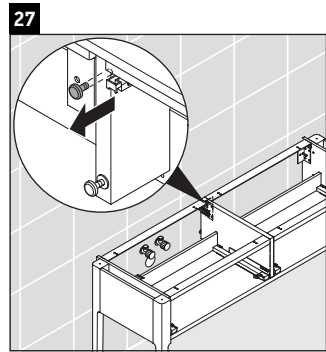

Luv

LU 9563 L

Instrucciones de montaje

D	20 mm	25 mm
X	620 mm	615 mm
Y	570 mm	565 mm

¡Observar el resto de instrucciones de montaje!

Indicaciones de uso

La serie de muebles de baño cumple las normas y directivas válidas en el momento de su entrega y se ha concebido para su uso en baños. Hay que evitar que se mojen directamente con agua, por ejemplo, durante la ducha.

Nos reservamos el derecho a efectuar mejoras técnicas y modificaciones de aspecto en los productos representados.

Luv

LU 9563 R

Instrucciones de montaje

D	20 mm	25 mm
X	620 mm	615 mm
Y	570 mm	565 mm

¡Observar el resto de instrucciones de montaje!