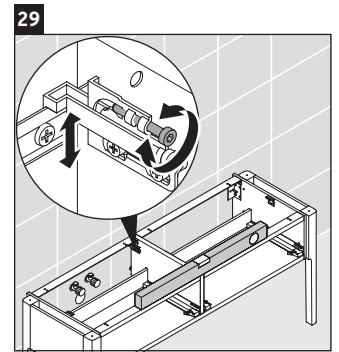

Luv

LU 9563 L

Instrucciones de montaje

D	20 mm	25 mm
X	620 mm	615 mm
Y	570 mm	565 mm

¡Observar el resto de instrucciones de montaje!

Indicaciones de uso

La serie de muebles de baño cumple las normas y directivas válidas en el momento de su entrega y se ha concebido para su uso en baños. Hay que evitar que se mojen directamente con agua, por ejemplo, durante la ducha.

Nos reservamos el derecho a efectuar mejoras técnicas y modificaciones de aspecto en los productos representados.

Luv

LU 9563 R

Instrucciones de montaje

D	20 mm	25 mm
X	620 mm	615 mm
Y	570 mm	565 mm

¡Observar el resto de instrucciones de montaje!