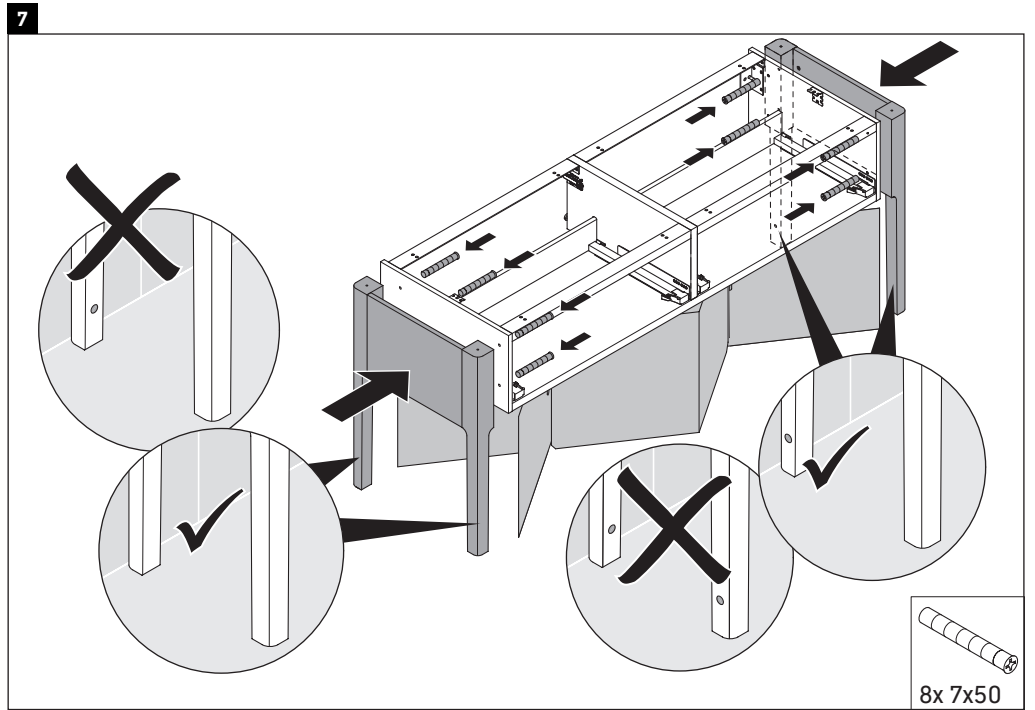

Luv

LU 9563 L

Instrucciones de montaje

D	20 mm	25 mm
X	620 mm	615 mm
Y	570 mm	565 mm

¡Observar el resto de instrucciones de montaje!

Indicaciones de uso

La serie de muebles de baño cumple las normas y directivas válidas en el momento de su entrega y se ha concebido para su uso en baños. Hay que evitar que se mojen directamente con agua, por ejemplo, durante la ducha.

Nos reservamos el derecho a efectuar mejoras técnicas y modificaciones de aspecto en los productos representados.

Luv

LU 9563 R

Instrucciones de montaje

D	20 mm	25 mm
X	620 mm	615 mm
Y	570 mm	565 mm

¡Observar el resto de instrucciones de montaje!