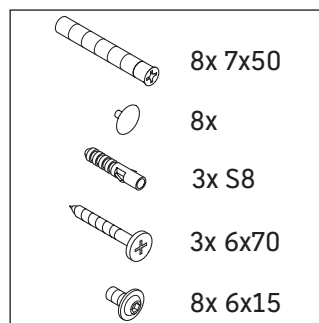

Luv

LU 9563 L

Instrucciones de montaje

D	20 mm	25 mm
X	620 mm	615 mm
Y	570 mm	565 mm

¡Observar el resto de instrucciones de montaje!

Indicaciones de uso

La serie de muebles de baño cumple las normas y directivas válidas en el momento de su entrega y se ha concebido para su uso en baños. Hay que evitar que se mojen directamente con agua, por ejemplo, durante la ducha.

Nos reservamos el derecho a efectuar mejoras técnicas y modificaciones de aspecto en los productos representados.

Luv

LU 9563 R

Instrucciones de montaje

D	20 mm	25 mm
X	620 mm	615 mm
Y	570 mm	565 mm

¡Observar el resto de instrucciones de montaje!