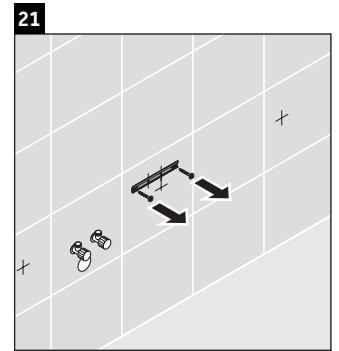

Luv

LU 9563 L

Instrucciones de montaje

D	20 mm	25 mm
X	620 mm	615 mm
Y	570 mm	565 mm

¡Observar el resto de instrucciones de montaje!

Indicaciones de uso

La serie de muebles de baño cumple las normas y directivas válidas en el momento de su entrega y se ha concebido para su uso en baños. Hay que evitar que se mojen directamente con agua, por ejemplo, durante la ducha.

Nos reservamos el derecho a efectuar mejoras técnicas y modificaciones de aspecto en los productos representados.

Luv

LU 9563 R

Instrucciones de montaje

D	20 mm	25 mm
X	620 mm	615 mm
Y	570 mm	565 mm

¡Observar el resto de instrucciones de montaje!