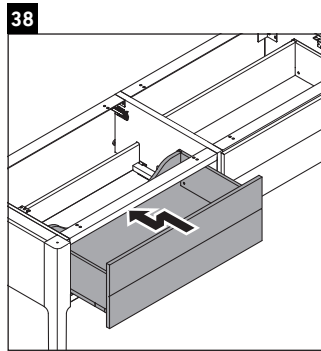

Luv

LU 9563 L

Instrucciones de montaje

D	20 mm	25 mm
X	620 mm	615 mm
Y	570 mm	565 mm

¡Observar el resto de instrucciones de montaje!

Indicaciones de uso

La serie de muebles de baño cumple las normas y directivas válidas en el momento de su entrega y se ha concebido para su uso en baños. Hay que evitar que se mojen directamente con agua, por ejemplo, durante la ducha.

Nos reservamos el derecho a efectuar mejoras técnicas y modificaciones de aspecto en los productos representados.

Luv

LU 9563 R

Instrucciones de montaje

D	20 mm	25 mm
X	620 mm	615 mm
Y	570 mm	565 mm

¡Observar el resto de instrucciones de montaje!