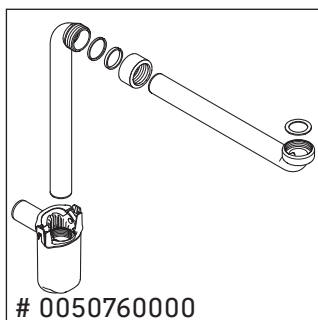

Luv

LU 9563 L

Instrucciones de montaje

D	20 mm	25 mm
X	620 mm	615 mm
Y	570 mm	565 mm

¡Observar el resto de instrucciones de montaje!

Indicaciones de uso

La serie de muebles de baño cumple las normas y directivas válidas en el momento de su entrega y se ha concebido para su uso en baños. Hay que evitar que se mojen directamente con agua, por ejemplo, durante la ducha.

Nos reservamos el derecho a efectuar mejoras técnicas y modificaciones de aspecto en los productos representados.

Luv

LU 9563 R

Instrucciones de montaje

D	20 mm	25 mm
X	620 mm	615 mm
Y	570 mm	565 mm

¡Observar el resto de instrucciones de montaje!