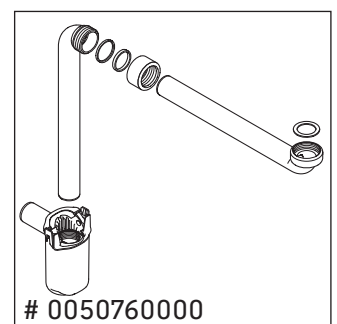

Luv

LU 9565

Instrucciones de montaje

D	20 mm	25 mm
X	620 mm	615 mm
Y	570 mm	565 mm

¡Observar el resto de instrucciones de montaje!

Indicaciones de uso

La serie de muebles de baño cumple las normas y directivas válidas en el momento de su entrega y se ha concebido para su uso en baños. Hay que evitar que se mojen directamente con agua, por ejemplo, durante la ducha.