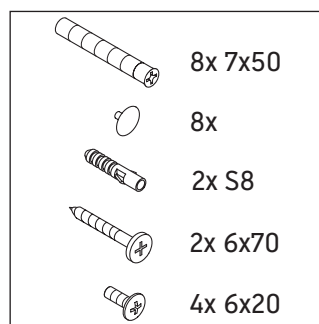

Luv

LU 9565

Instrucciones de montaje

D	20 mm	25 mm
X	620 mm	615 mm
Y	570 mm	565 mm

¡Observar el resto de instrucciones de montaje!

Indicaciones de uso

La serie de muebles de baño cumple las normas y directivas válidas en el momento de su entrega y se ha concebido para su uso en baños. Hay que evitar que se mojen directamente con agua, por ejemplo, durante la ducha.