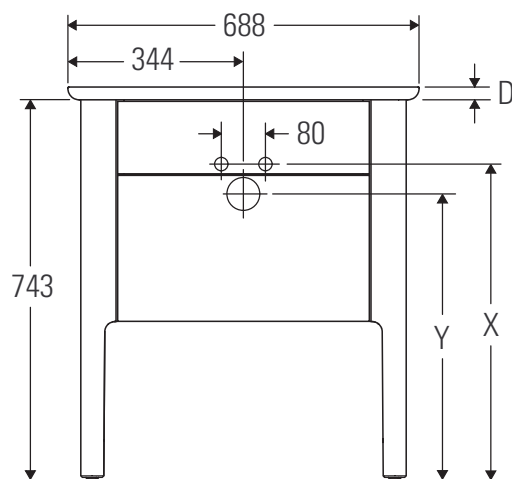

Luv

LU 9565

Instrucciones de montaje

D	20 mm	25 mm
X	620 mm	615 mm
Y	570 mm	565 mm

¡Observar el resto de instrucciones de montaje!

Indicaciones de uso

La serie de muebles de baño cumple las normas y directivas válidas en el momento de su entrega y se ha concebido para su uso en baños. Hay que evitar que se mojen directamente con agua, por ejemplo, durante la ducha.