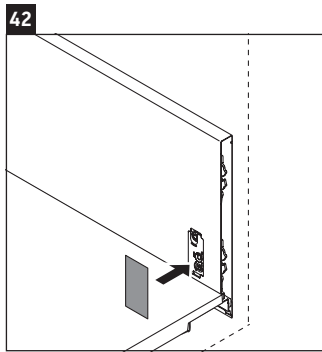

Luv

LU 9568 L

Instrucciones de montaje

D	20 mm	25 mm
X	620 mm	615 mm
Y	570 mm	565 mm

¡Observar el resto de instrucciones de montaje!

Indicaciones de uso

La serie de muebles de baño cumple las normas y directivas válidas en el momento de su entrega y se ha concebido para su uso en baños. Hay que evitar que se mojen directamente con agua, por ejemplo, durante la ducha.

Luv

LU 9568 R

Instrucciones de montaje

D	20 mm	25 mm
X	620 mm	615 mm
Y	570 mm	565 mm

¡Observar el resto de instrucciones de montaje!

Indicaciones de uso

La serie de muebles de baño cumple las normas y directivas válidas en el momento de su entrega y se ha concebido para su uso en baños. Hay que evitar que se mojen directamente con agua, por ejemplo, durante la ducha.