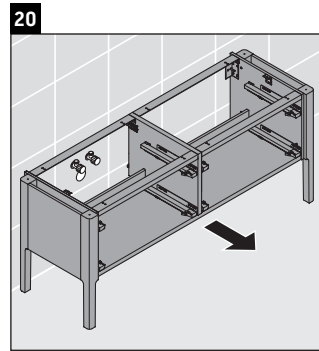

Luv

LU 9568 L

Instrucciones de montaje

D	20 mm	25 mm
X	620 mm	615 mm
Y	570 mm	565 mm

¡Observar el resto de instrucciones de montaje!

Indicaciones de uso

La serie de muebles de baño cumple las normas y directivas válidas en el momento de su entrega y se ha concebido para su uso en baños. Hay que evitar que se mojen directamente con agua, por ejemplo, durante la ducha.

Luv

LU 9568 R

Instrucciones de montaje

D	20 mm	25 mm
X	620 mm	615 mm
Y	570 mm	565 mm

¡Observar el resto de instrucciones de montaje!

Indicaciones de uso

La serie de muebles de baño cumple las normas y directivas válidas en el momento de su entrega y se ha concebido para su uso en baños. Hay que evitar que se mojen directamente con agua, por ejemplo, durante la ducha.