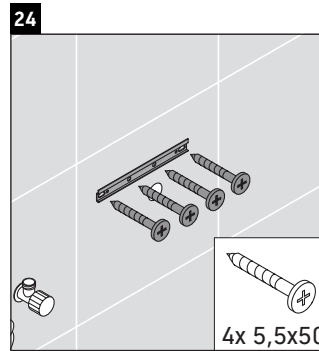

Luv

LU 9568 L

Instrucciones de montaje

D	20 mm	25 mm
X	620 mm	615 mm
Y	570 mm	565 mm

¡Observar el resto de instrucciones de montaje!

Indicaciones de uso

La serie de muebles de baño cumple las normas y directivas válidas en el momento de su entrega y se ha concebido para su uso en baños. Hay que evitar que se mojen directamente con agua, por ejemplo, durante la ducha.

Luv

LU 9568 R

Instrucciones de montaje

D	20 mm	25 mm
X	620 mm	615 mm
Y	570 mm	565 mm

¡Observar el resto de instrucciones de montaje!

Indicaciones de uso

La serie de muebles de baño cumple las normas y directivas válidas en el momento de su entrega y se ha concebido para su uso en baños. Hay que evitar que se mojen directamente con agua, por ejemplo, durante la ducha.