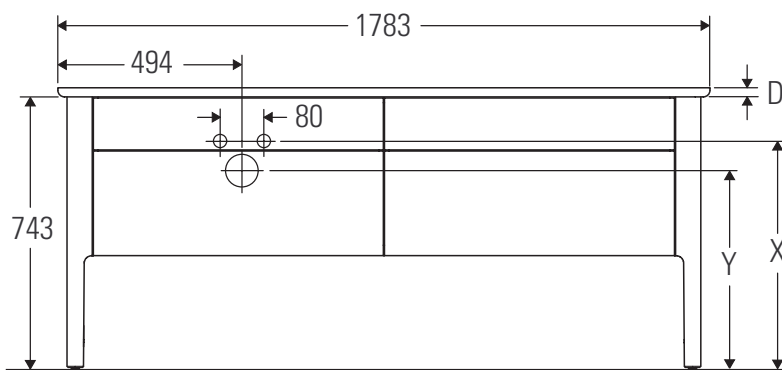

Luv

LU 9568 L

Instrucciones de montaje

D	20 mm	25 mm
X	620 mm	615 mm
Y	570 mm	565 mm

¡Observar el resto de instrucciones de montaje!

Indicaciones de uso

La serie de muebles de baño cumple las normas y directivas válidas en el momento de su entrega y se ha concebido para su uso en baños. Hay que evitar que se mojen directamente con agua, por ejemplo, durante la ducha.

Luv

LU 9568 R

Instrucciones de montaje

D	20 mm	25 mm
X	620 mm	615 mm
Y	570 mm	565 mm

¡Observar el resto de instrucciones de montaje!

Indicaciones de uso

La serie de muebles de baño cumple las normas y directivas válidas en el momento de su entrega y se ha concebido para su uso en baños. Hay que evitar que se mojen directamente con agua, por ejemplo, durante la ducha.