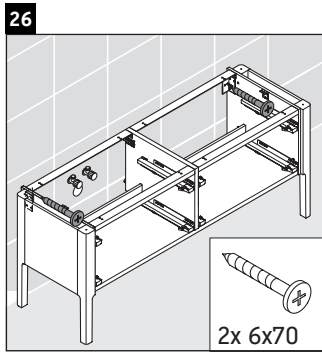

Luv

LU 9568 L

Instrucciones de montaje

D	20 mm	25 mm
X	620 mm	615 mm
Y	570 mm	565 mm

¡Observar el resto de instrucciones de montaje!

Indicaciones de uso

La serie de muebles de baño cumple las normas y directivas válidas en el momento de su entrega y se ha concebido para su uso en baños. Hay que evitar que se mojen directamente con agua, por ejemplo, durante la ducha.

Luv

LU 9568 R

Instrucciones de montaje

D	20 mm	25 mm
X	620 mm	615 mm
Y	570 mm	565 mm

¡Observar el resto de instrucciones de montaje!

Indicaciones de uso

La serie de muebles de baño cumple las normas y directivas válidas en el momento de su entrega y se ha concebido para su uso en baños. Hay que evitar que se mojen directamente con agua, por ejemplo, durante la ducha.