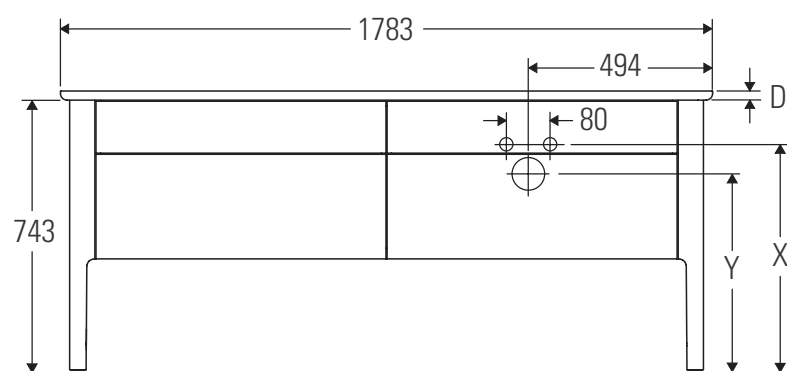

Luv

LU 9568 L

Instrucciones de montaje

D	20 mm	25 mm
X	620 mm	615 mm
Y	570 mm	565 mm

¡Observar el resto de instrucciones de montaje!

Indicaciones de uso

La serie de muebles de baño cumple las normas y directivas válidas en el momento de su entrega y se ha concebido para su uso en baños. Hay que evitar que se mojen directamente con agua, por ejemplo, durante la ducha.

Luv

LU 9568 R

Instrucciones de montaje

D	20 mm	25 mm
X	620 mm	615 mm
Y	570 mm	565 mm

¡Observar el resto de instrucciones de montaje!

Indicaciones de uso

La serie de muebles de baño cumple las normas y directivas válidas en el momento de su entrega y se ha concebido para su uso en baños. Hay que evitar que se mojen directamente con agua, por ejemplo, durante la ducha.