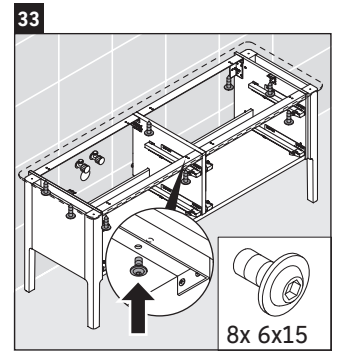

Luv

LU 9568 L

Instrucciones de montaje

D	20 mm	25 mm
X	620 mm	615 mm
Y	570 mm	565 mm

¡Observar el resto de instrucciones de montaje!

Indicaciones de uso

La serie de muebles de baño cumple las normas y directivas válidas en el momento de su entrega y se ha concebido para su uso en baños. Hay que evitar que se mojen directamente con agua, por ejemplo, durante la ducha.

Luv

LU 9568 R

Instrucciones de montaje

D	20 mm	25 mm
X	620 mm	615 mm
Y	570 mm	565 mm

¡Observar el resto de instrucciones de montaje!

Indicaciones de uso

La serie de muebles de baño cumple las normas y directivas válidas en el momento de su entrega y se ha concebido para su uso en baños. Hay que evitar que se mojen directamente con agua, por ejemplo, durante la ducha.