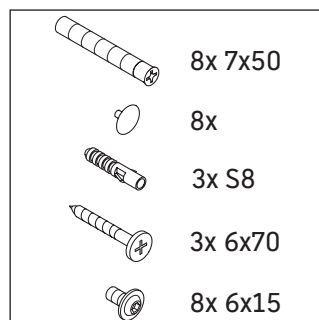

Luv

LU 9568 L

Instrucciones de montaje

D	20 mm	25 mm
X	620 mm	615 mm
Y	570 mm	565 mm

¡Observar el resto de instrucciones de montaje!

Indicaciones de uso

La serie de muebles de baño cumple las normas y directivas válidas en el momento de su entrega y se ha concebido para su uso en baños. Hay que evitar que se mojen directamente con agua, por ejemplo, durante la ducha.

Luv

LU 9568 R

Instrucciones de montaje

D	20 mm	25 mm
X	620 mm	615 mm
Y	570 mm	565 mm

¡Observar el resto de instrucciones de montaje!

Indicaciones de uso

La serie de muebles de baño cumple las normas y directivas válidas en el momento de su entrega y se ha concebido para su uso en baños. Hay que evitar que se mojen directamente con agua, por ejemplo, durante la ducha.