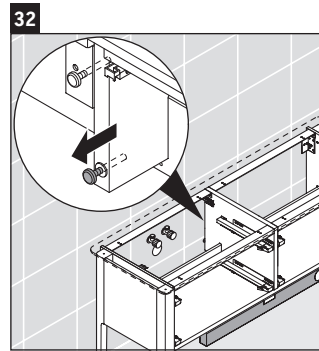

Luv

LU 9568 L

Instrucciones de montaje

D	20 mm	25 mm
X	620 mm	615 mm
Y	570 mm	565 mm

¡Observar el resto de instrucciones de montaje!

Indicaciones de uso

La serie de muebles de baño cumple las normas y directivas válidas en el momento de su entrega y se ha concebido para su uso en baños. Hay que evitar que se mojen directamente con agua, por ejemplo, durante la ducha.

Luv

LU 9568 R

Instrucciones de montaje

D	20 mm	25 mm
X	620 mm	615 mm
Y	570 mm	565 mm

¡Observar el resto de instrucciones de montaje!

Indicaciones de uso

La serie de muebles de baño cumple las normas y directivas válidas en el momento de su entrega y se ha concebido para su uso en baños. Hay que evitar que se mojen directamente con agua, por ejemplo, durante la ducha.