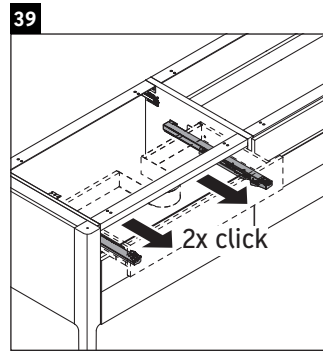

Luv

LU 9568 L

Instrucciones de montaje

D	20 mm	25 mm
X	620 mm	615 mm
Y	570 mm	565 mm

¡Observar el resto de instrucciones de montaje!

Indicaciones de uso

La serie de muebles de baño cumple las normas y directivas válidas en el momento de su entrega y se ha concebido para su uso en baños. Hay que evitar que se mojen directamente con agua, por ejemplo, durante la ducha.

Luv

LU 9568 R

Instrucciones de montaje

D	20 mm	25 mm
X	620 mm	615 mm
Y	570 mm	565 mm

¡Observar el resto de instrucciones de montaje!

Indicaciones de uso

La serie de muebles de baño cumple las normas y directivas válidas en el momento de su entrega y se ha concebido para su uso en baños. Hay que evitar que se mojen directamente con agua, por ejemplo, durante la ducha.