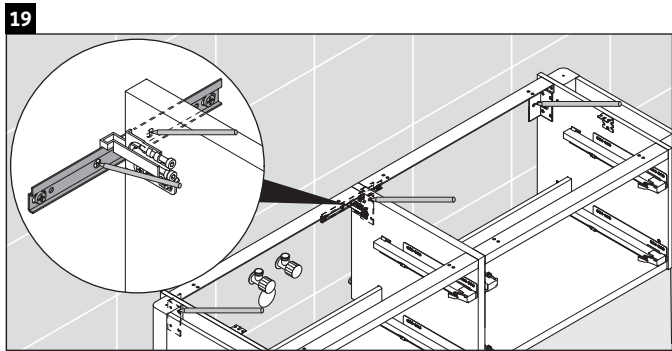

Luv

LU 9568 L

Instrucciones de montaje

D	20 mm	25 mm
X	620 mm	615 mm
Y	570 mm	565 mm

¡Observar el resto de instrucciones de montaje!

Indicaciones de uso

La serie de muebles de baño cumple las normas y directivas válidas en el momento de su entrega y se ha concebido para su uso en baños. Hay que evitar que se mojen directamente con agua, por ejemplo, durante la ducha.

Luv

LU 9568 R

Instrucciones de montaje

D	20 mm	25 mm
X	620 mm	615 mm
Y	570 mm	565 mm

¡Observar el resto de instrucciones de montaje!

Indicaciones de uso

La serie de muebles de baño cumple las normas y directivas válidas en el momento de su entrega y se ha concebido para su uso en baños. Hay que evitar que se mojen directamente con agua, por ejemplo, durante la ducha.