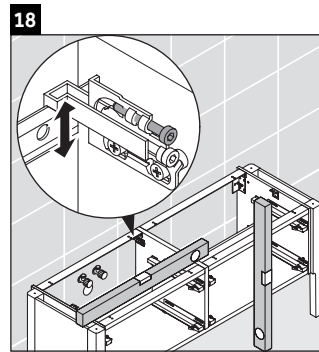

Luv

LU 9568 L

Instrucciones de montaje

D	20 mm	25 mm
X	620 mm	615 mm
Y	570 mm	565 mm

¡Observar el resto de instrucciones de montaje!

Indicaciones de uso

La serie de muebles de baño cumple las normas y directivas válidas en el momento de su entrega y se ha concebido para su uso en baños. Hay que evitar que se mojen directamente con agua, por ejemplo, durante la ducha.

Luv

LU 9568 R

Instrucciones de montaje

D	20 mm	25 mm
X	620 mm	615 mm
Y	570 mm	565 mm

¡Observar el resto de instrucciones de montaje!

Indicaciones de uso

La serie de muebles de baño cumple las normas y directivas válidas en el momento de su entrega y se ha concebido para su uso en baños. Hay que evitar que se mojen directamente con agua, por ejemplo, durante la ducha.