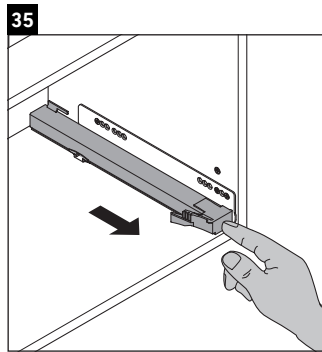

Luv

LU 9568 L

Instrucciones de montaje

D	20 mm	25 mm
X	620 mm	615 mm
Y	570 mm	565 mm

¡Observar el resto de instrucciones de montaje!

Indicaciones de uso

La serie de muebles de baño cumple las normas y directivas válidas en el momento de su entrega y se ha concebido para su uso en baños. Hay que evitar que se mojen directamente con agua, por ejemplo, durante la ducha.

Luv

LU 9568 R

Instrucciones de montaje

D	20 mm	25 mm
X	620 mm	615 mm
Y	570 mm	565 mm

¡Observar el resto de instrucciones de montaje!

Indicaciones de uso

La serie de muebles de baño cumple las normas y directivas válidas en el momento de su entrega y se ha concebido para su uso en baños. Hay que evitar que se mojen directamente con agua, por ejemplo, durante la ducha.