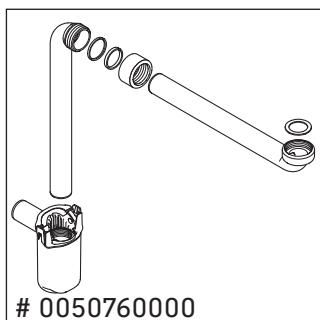

Luv

LU 9568 L

Instrucciones de montaje

D	20 mm	25 mm
X	620 mm	615 mm
Y	570 mm	565 mm

¡Observar el resto de instrucciones de montaje!

Indicaciones de uso

La serie de muebles de baño cumple las normas y directivas válidas en el momento de su entrega y se ha concebido para su uso en baños. Hay que evitar que se mojen directamente con agua, por ejemplo, durante la ducha.

Luv

LU 9568 R

Instrucciones de montaje

D	20 mm	25 mm
X	620 mm	615 mm
Y	570 mm	565 mm

¡Observar el resto de instrucciones de montaje!

Indicaciones de uso

La serie de muebles de baño cumple las normas y directivas válidas en el momento de su entrega y se ha concebido para su uso en baños. Hay que evitar que se mojen directamente con agua, por ejemplo, durante la ducha.