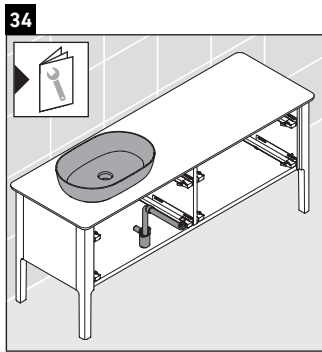

Luv

LU 9568 L

Instrucciones de montaje

D	20 mm	25 mm
X	620 mm	615 mm
Y	570 mm	565 mm

¡Observar el resto de instrucciones de montaje!

Indicaciones de uso

La serie de muebles de baño cumple las normas y directivas válidas en el momento de su entrega y se ha concebido para su uso en baños. Hay que evitar que se mojen directamente con agua, por ejemplo, durante la ducha.

Luv

LU 9568 R

Instrucciones de montaje

D	20 mm	25 mm
X	620 mm	615 mm
Y	570 mm	565 mm

¡Observar el resto de instrucciones de montaje!

Indicaciones de uso

La serie de muebles de baño cumple las normas y directivas válidas en el momento de su entrega y se ha concebido para su uso en baños. Hay que evitar que se mojen directamente con agua, por ejemplo, durante la ducha.