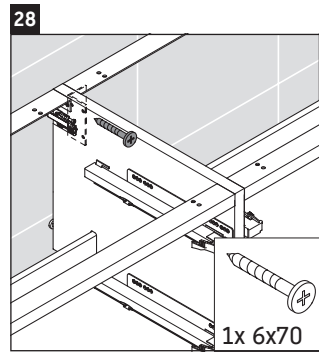

Luv

LU 9568 L

Instrucciones de montaje

D	20 mm	25 mm
X	620 mm	615 mm
Y	570 mm	565 mm

¡Observar el resto de instrucciones de montaje!

Indicaciones de uso

La serie de muebles de baño cumple las normas y directivas válidas en el momento de su entrega y se ha concebido para su uso en baños. Hay que evitar que se mojen directamente con agua, por ejemplo, durante la ducha.

Luv

LU 9568 R

Instrucciones de montaje

D	20 mm	25 mm
X	620 mm	615 mm
Y	570 mm	565 mm

¡Observar el resto de instrucciones de montaje!

Indicaciones de uso

La serie de muebles de baño cumple las normas y directivas válidas en el momento de su entrega y se ha concebido para su uso en baños. Hay que evitar que se mojen directamente con agua, por ejemplo, durante la ducha.