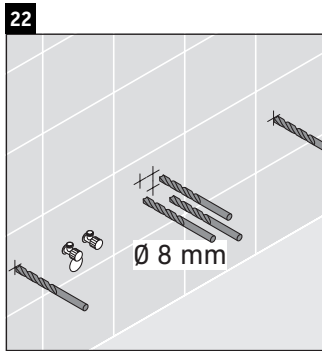

Luv

LU 9568 L

Instrucciones de montaje

D	20 mm	25 mm
X	620 mm	615 mm
Y	570 mm	565 mm

¡Observar el resto de instrucciones de montaje!

Indicaciones de uso

La serie de muebles de baño cumple las normas y directivas válidas en el momento de su entrega y se ha concebido para su uso en baños. Hay que evitar que se mojen directamente con agua, por ejemplo, durante la ducha.

Luv

LU 9568 R

Instrucciones de montaje

D	20 mm	25 mm
X	620 mm	615 mm
Y	570 mm	565 mm

¡Observar el resto de instrucciones de montaje!

Indicaciones de uso

La serie de muebles de baño cumple las normas y directivas válidas en el momento de su entrega y se ha concebido para su uso en baños. Hay que evitar que se mojen directamente con agua, por ejemplo, durante la ducha.