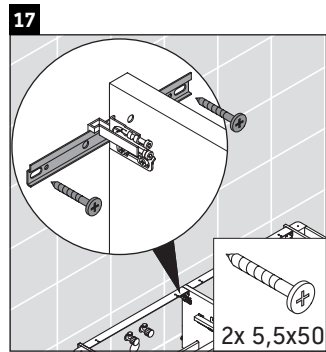

Luv

LU 9568 L

Instrucciones de montaje

D	20 mm	25 mm
X	620 mm	615 mm
Y	570 mm	565 mm

¡Observar el resto de instrucciones de montaje!

Indicaciones de uso

La serie de muebles de baño cumple las normas y directivas válidas en el momento de su entrega y se ha concebido para su uso en baños. Hay que evitar que se mojen directamente con agua, por ejemplo, durante la ducha.

Luv

LU 9568 R

Instrucciones de montaje

D	20 mm	25 mm
X	620 mm	615 mm
Y	570 mm	565 mm

¡Observar el resto de instrucciones de montaje!

Indicaciones de uso

La serie de muebles de baño cumple las normas y directivas válidas en el momento de su entrega y se ha concebido para su uso en baños. Hay que evitar que se mojen directamente con agua, por ejemplo, durante la ducha.