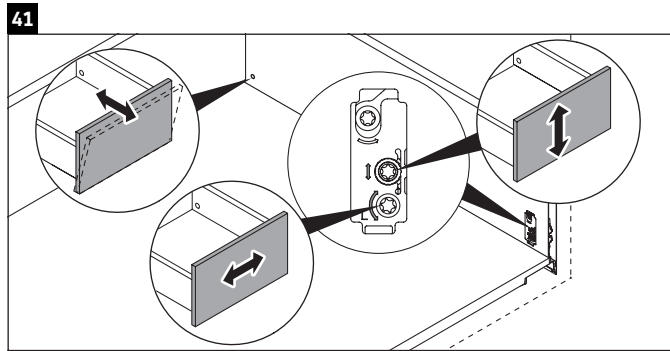

Luv

LU 9568 L

Instrucciones de montaje

D	20 mm	25 mm
X	620 mm	615 mm
Y	570 mm	565 mm

¡Observar el resto de instrucciones de montaje!

Indicaciones de uso

La serie de muebles de baño cumple las normas y directivas válidas en el momento de su entrega y se ha concebido para su uso en baños. Hay que evitar que se mojen directamente con agua, por ejemplo, durante la ducha.

Luv

LU 9568 R

Instrucciones de montaje

D	20 mm	25 mm
X	620 mm	615 mm
Y	570 mm	565 mm

¡Observar el resto de instrucciones de montaje!

Indicaciones de uso

La serie de muebles de baño cumple las normas y directivas válidas en el momento de su entrega y se ha concebido para su uso en baños. Hay que evitar que se mojen directamente con agua, por ejemplo, durante la ducha.