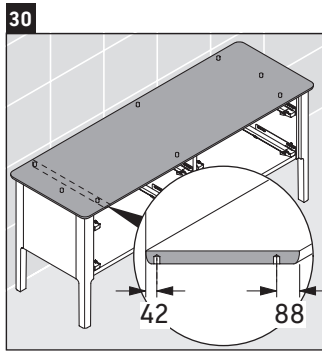

Luv

LU 9568 L

Instrucciones de montaje

D	20 mm	25 mm
X	620 mm	615 mm
Y	570 mm	565 mm

¡Observar el resto de instrucciones de montaje!

Indicaciones de uso

La serie de muebles de baño cumple las normas y directivas válidas en el momento de su entrega y se ha concebido para su uso en baños. Hay que evitar que se mojen directamente con agua, por ejemplo, durante la ducha.

Luv

LU 9568 R

Instrucciones de montaje

D	20 mm	25 mm
X	620 mm	615 mm
Y	570 mm	565 mm

¡Observar el resto de instrucciones de montaje!

Indicaciones de uso

La serie de muebles de baño cumple las normas y directivas válidas en el momento de su entrega y se ha concebido para su uso en baños. Hay que evitar que se mojen directamente con agua, por ejemplo, durante la ducha.