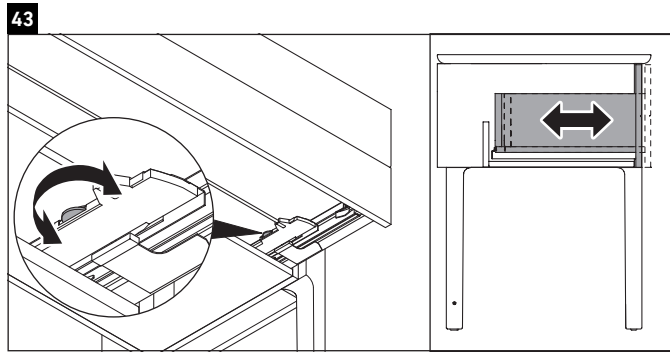

Luv

LU 9568 L

Instrucciones de montaje

D	20 mm	25 mm
X	620 mm	615 mm
Y	570 mm	565 mm

¡Observar el resto de instrucciones de montaje!

Indicaciones de uso

La serie de muebles de baño cumple las normas y directivas válidas en el momento de su entrega y se ha concebido para su uso en baños. Hay que evitar que se mojen directamente con agua, por ejemplo, durante la ducha.

Luv

LU 9568 R

Instrucciones de montaje

D	20 mm	25 mm
X	620 mm	615 mm
Y	570 mm	565 mm

¡Observar el resto de instrucciones de montaje!

Indicaciones de uso

La serie de muebles de baño cumple las normas y directivas válidas en el momento de su entrega y se ha concebido para su uso en baños. Hay que evitar que se mojen directamente con agua, por ejemplo, durante la ducha.