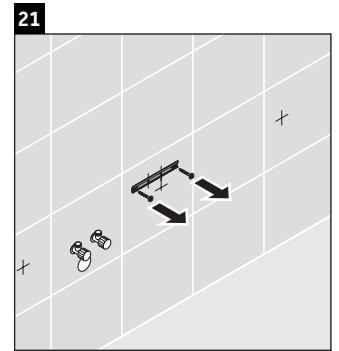

Luv

LU 9568 L

Instrucciones de montaje

D	20 mm	25 mm
X	620 mm	615 mm
Y	570 mm	565 mm

¡Observar el resto de instrucciones de montaje!

Indicaciones de uso

La serie de muebles de baño cumple las normas y directivas válidas en el momento de su entrega y se ha concebido para su uso en baños. Hay que evitar que se mojen directamente con agua, por ejemplo, durante la ducha.

Luv

LU 9568 R

Instrucciones de montaje

D	20 mm	25 mm
X	620 mm	615 mm
Y	570 mm	565 mm

¡Observar el resto de instrucciones de montaje!

Indicaciones de uso

La serie de muebles de baño cumple las normas y directivas válidas en el momento de su entrega y se ha concebido para su uso en baños. Hay que evitar que se mojen directamente con agua, por ejemplo, durante la ducha.