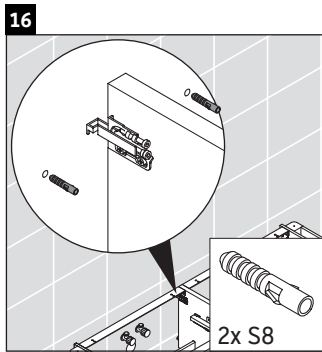

Luv

LU 9568 L

Instrucciones de montaje

D	20 mm	25 mm
X	620 mm	615 mm
Y	570 mm	565 mm

¡Observar el resto de instrucciones de montaje!

Indicaciones de uso

La serie de muebles de baño cumple las normas y directivas válidas en el momento de su entrega y se ha concebido para su uso en baños. Hay que evitar que se mojen directamente con agua, por ejemplo, durante la ducha.

Luv

LU 9568 R

Instrucciones de montaje

D	20 mm	25 mm
X	620 mm	615 mm
Y	570 mm	565 mm

¡Observar el resto de instrucciones de montaje!

Indicaciones de uso

La serie de muebles de baño cumple las normas y directivas válidas en el momento de su entrega y se ha concebido para su uso en baños. Hay que evitar que se mojen directamente con agua, por ejemplo, durante la ducha.