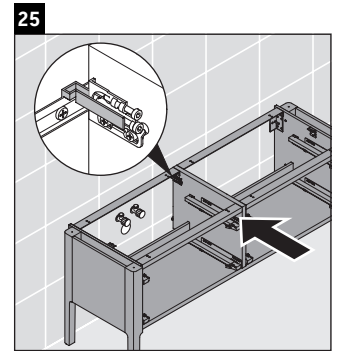

Luv

LU 9568 L

Instrucciones de montaje

D	20 mm	25 mm
X	620 mm	615 mm
Y	570 mm	565 mm

¡Observar el resto de instrucciones de montaje!

Indicaciones de uso

La serie de muebles de baño cumple las normas y directivas válidas en el momento de su entrega y se ha concebido para su uso en baños. Hay que evitar que se mojen directamente con agua, por ejemplo, durante la ducha.

Luv

LU 9568 R

Instrucciones de montaje

D	20 mm	25 mm
X	620 mm	615 mm
Y	570 mm	565 mm

¡Observar el resto de instrucciones de montaje!

Indicaciones de uso

La serie de muebles de baño cumple las normas y directivas válidas en el momento de su entrega y se ha concebido para su uso en baños. Hay que evitar que se mojen directamente con agua, por ejemplo, durante la ducha.