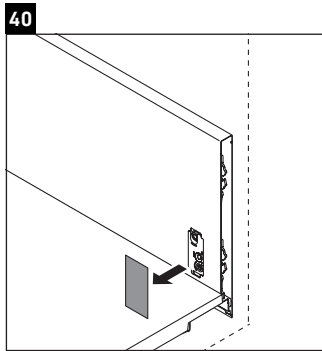

Luv

LU 9568 L

Instrucciones de montaje

D	20 mm	25 mm
X	620 mm	615 mm
Y	570 mm	565 mm

¡Observar el resto de instrucciones de montaje!

Indicaciones de uso

La serie de muebles de baño cumple las normas y directivas válidas en el momento de su entrega y se ha concebido para su uso en baños. Hay que evitar que se mojen directamente con agua, por ejemplo, durante la ducha.

Luv

LU 9568 R

Instrucciones de montaje

D	20 mm	25 mm
X	620 mm	615 mm
Y	570 mm	565 mm

¡Observar el resto de instrucciones de montaje!

Indicaciones de uso

La serie de muebles de baño cumple las normas y directivas válidas en el momento de su entrega y se ha concebido para su uso en baños. Hay que evitar que se mojen directamente con agua, por ejemplo, durante la ducha.