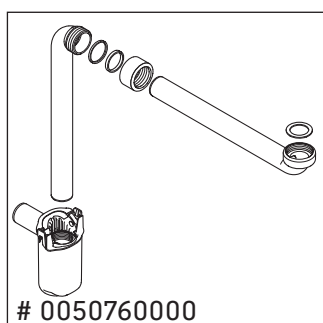

Luv

LU 9568 L

Instrucciones de montaje

D	20 mm	25 mm
X	620 mm	615 mm
Y	570 mm	565 mm

¡Observar el resto de instrucciones de montaje!

Indicaciones de uso

La serie de muebles de baño cumple las normas y directivas válidas en el momento de su entrega y se ha concebido para su uso en baños. Hay que evitar que se mojen directamente con agua, por ejemplo, durante la ducha.

Luv

LU 9568 R

Instrucciones de montaje

D	20 mm	25 mm
X	620 mm	615 mm
Y	570 mm	565 mm

¡Observar el resto de instrucciones de montaje!

Indicaciones de uso

La serie de muebles de baño cumple las normas y directivas válidas en el momento de su entrega y se ha concebido para su uso en baños. Hay que evitar que se mojen directamente con agua, por ejemplo, durante la ducha.