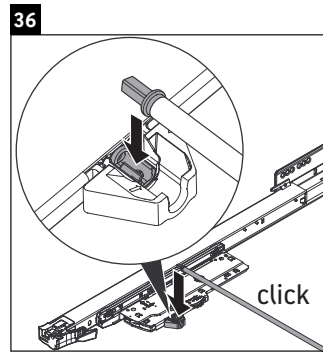

Luv

LU 9568 L

Instrucciones de montaje

D	20 mm	25 mm
X	620 mm	615 mm
Y	570 mm	565 mm

¡Observar el resto de instrucciones de montaje!

Indicaciones de uso

La serie de muebles de baño cumple las normas y directivas válidas en el momento de su entrega y se ha concebido para su uso en baños. Hay que evitar que se mojen directamente con agua, por ejemplo, durante la ducha.

Luv

LU 9568 R

Instrucciones de montaje

D	20 mm	25 mm
X	620 mm	615 mm
Y	570 mm	565 mm

¡Observar el resto de instrucciones de montaje!

Indicaciones de uso

La serie de muebles de baño cumple las normas y directivas válidas en el momento de su entrega y se ha concebido para su uso en baños. Hay que evitar que se mojen directamente con agua, por ejemplo, durante la ducha.