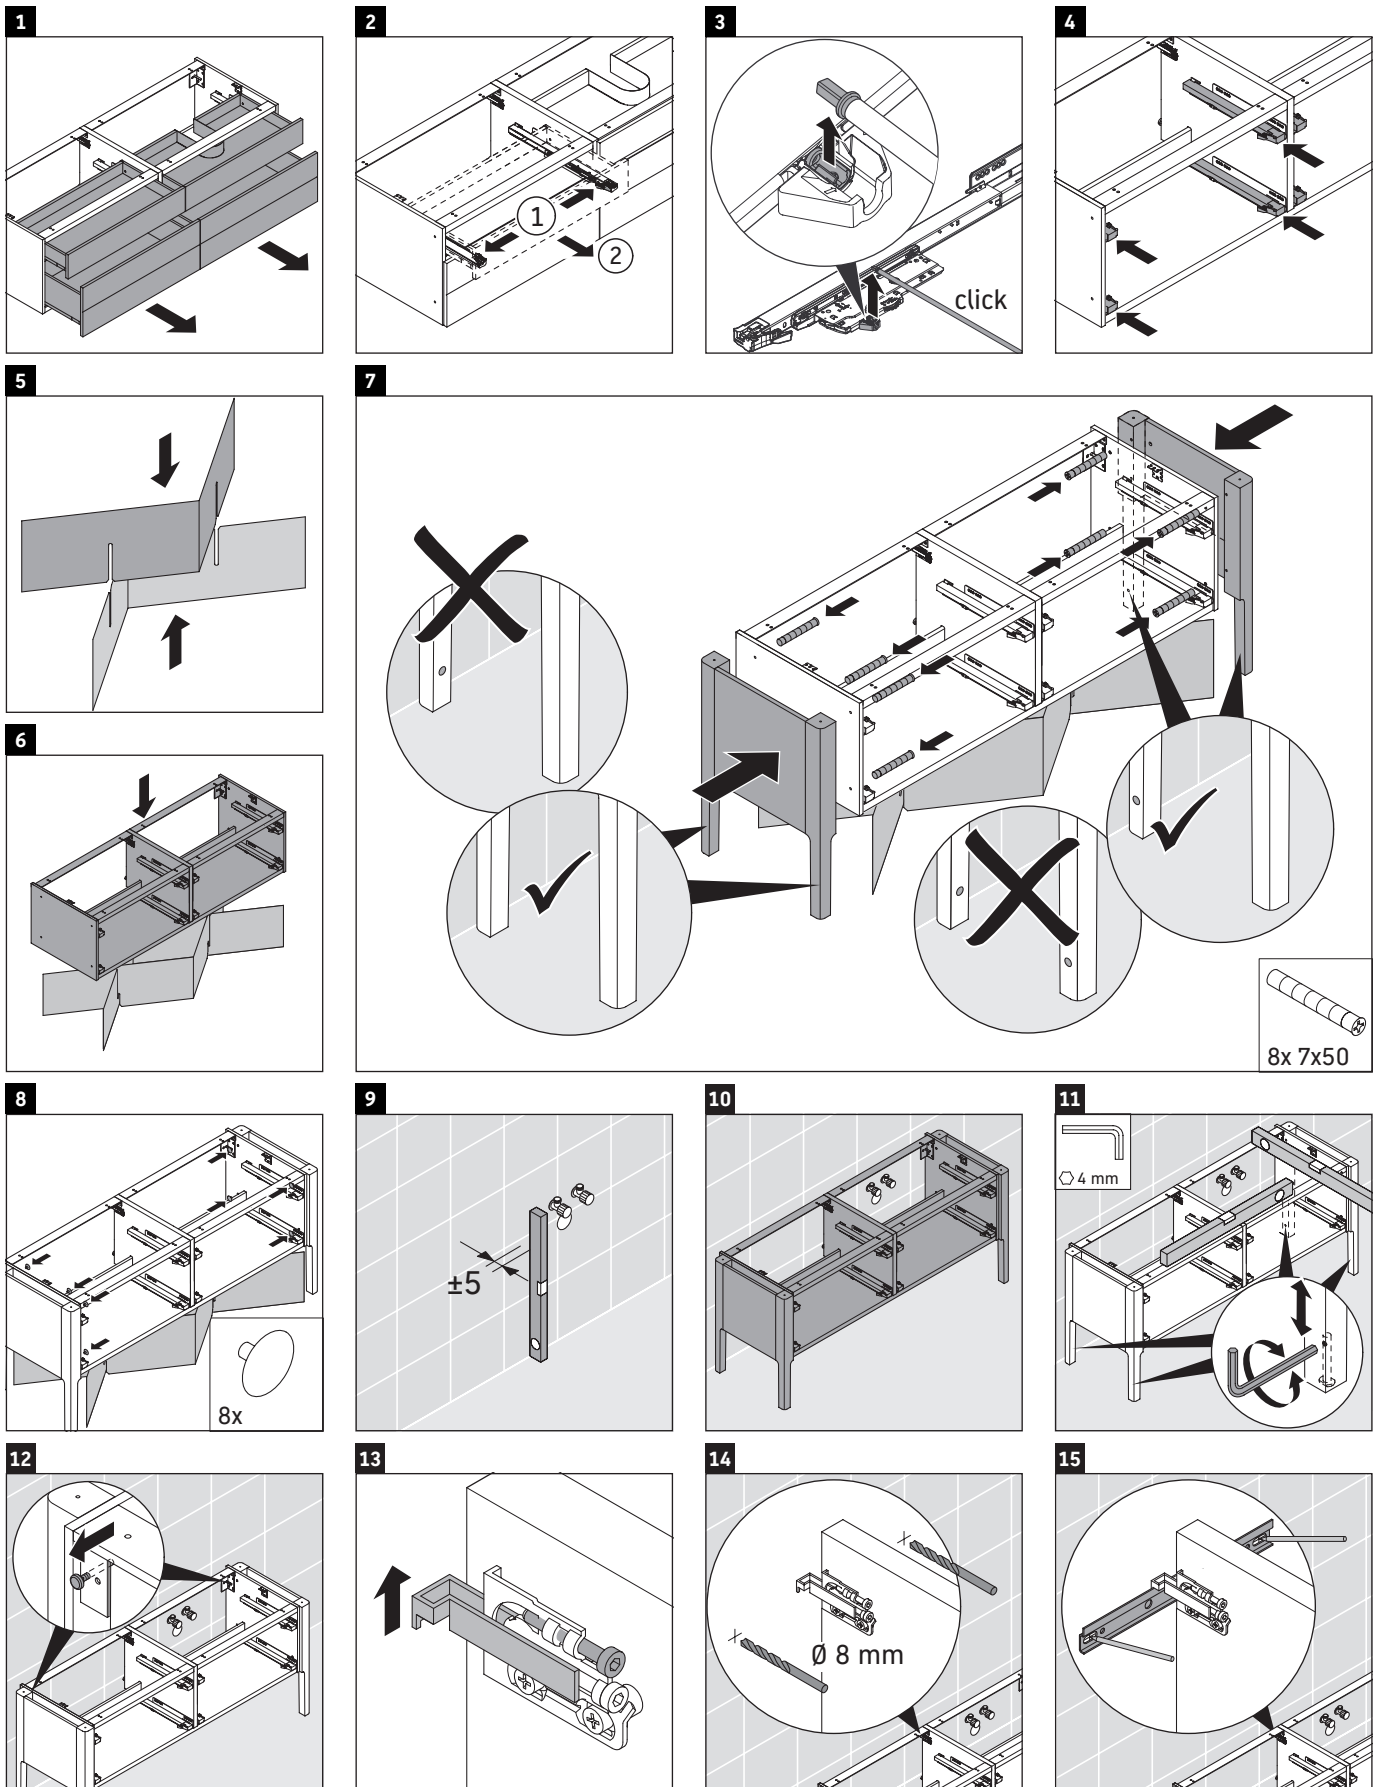

Duravit AG, Werderstr. 36, 78132 Hornberg, Germany, Phone +49 78 33 700, Fax +49 78 33 70 289, info@duravit.de, www.duravit.de