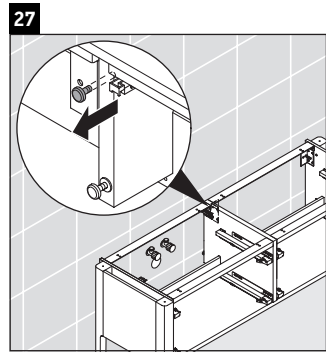

Luv

LU 9568 L

Instrucciones de montaje

D	20 mm	25 mm
X	620 mm	615 mm
Y	570 mm	565 mm

¡Observar el resto de instrucciones de montaje!

Indicaciones de uso

La serie de muebles de baño cumple las normas y directivas válidas en el momento de su entrega y se ha concebido para su uso en baños. Hay que evitar que se mojen directamente con agua, por ejemplo, durante la ducha.

Luv

LU 9568 R

Instrucciones de montaje

D	20 mm	25 mm
X	620 mm	615 mm
Y	570 mm	565 mm

¡Observar el resto de instrucciones de montaje!

Indicaciones de uso

La serie de muebles de baño cumple las normas y directivas válidas en el momento de su entrega y se ha concebido para su uso en baños. Hay que evitar que se mojen directamente con agua, por ejemplo, durante la ducha.