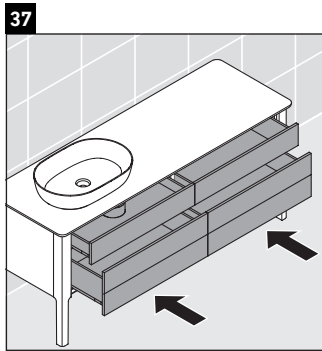

Luv

LU 9568 L

Instrucciones de montaje

D	20 mm	25 mm
X	620 mm	615 mm
Y	570 mm	565 mm

¡Observar el resto de instrucciones de montaje!

Indicaciones de uso

La serie de muebles de baño cumple las normas y directivas válidas en el momento de su entrega y se ha concebido para su uso en baños. Hay que evitar que se mojen directamente con agua, por ejemplo, durante la ducha.

Luv

LU 9568 R

Instrucciones de montaje

D	20 mm	25 mm
X	620 mm	615 mm
Y	570 mm	565 mm

¡Observar el resto de instrucciones de montaje!

Indicaciones de uso

La serie de muebles de baño cumple las normas y directivas válidas en el momento de su entrega y se ha concebido para su uso en baños. Hay que evitar que se mojen directamente con agua, por ejemplo, durante la ducha.