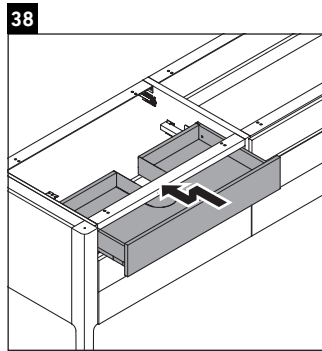

Luv

LU 9568 L

Instrucciones de montaje

D	20 mm	25 mm
X	620 mm	615 mm
Y	570 mm	565 mm

¡Observar el resto de instrucciones de montaje!

Indicaciones de uso

La serie de muebles de baño cumple las normas y directivas válidas en el momento de su entrega y se ha concebido para su uso en baños. Hay que evitar que se mojen directamente con agua, por ejemplo, durante la ducha.

Luv

LU 9568 R

Instrucciones de montaje

D	20 mm	25 mm
X	620 mm	615 mm
Y	570 mm	565 mm

¡Observar el resto de instrucciones de montaje!

Indicaciones de uso

La serie de muebles de baño cumple las normas y directivas válidas en el momento de su entrega y se ha concebido para su uso en baños. Hay que evitar que se mojen directamente con agua, por ejemplo, durante la ducha.