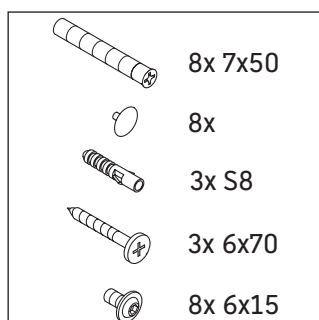

Luv

LU 9568 L

Instrucciones de montaje

D	20 mm	25 mm
X	620 mm	615 mm
Y	570 mm	565 mm

¡Observar el resto de instrucciones de montaje!

Indicaciones de uso

La serie de muebles de baño cumple las normas y directivas válidas en el momento de su entrega y se ha concebido para su uso en baños. Hay que evitar que se mojen directamente con agua, por ejemplo, durante la ducha.

Luv

LU 9568 R

Instrucciones de montaje

D	20 mm	25 mm
X	620 mm	615 mm
Y	570 mm	565 mm

¡Observar el resto de instrucciones de montaje!

Indicaciones de uso

La serie de muebles de baño cumple las normas y directivas válidas en el momento de su entrega y se ha concebido para su uso en baños. Hay que evitar que se mojen directamente con agua, por ejemplo, durante la ducha.