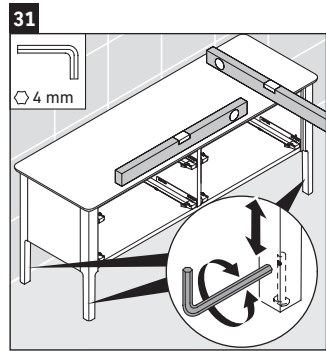

Luv

LU 9568 L

Instrucciones de montaje

D	20 mm	25 mm
X	620 mm	615 mm
Y	570 mm	565 mm

¡Observar el resto de instrucciones de montaje!

Indicaciones de uso

La serie de muebles de baño cumple las normas y directivas válidas en el momento de su entrega y se ha concebido para su uso en baños. Hay que evitar que se mojen directamente con agua, por ejemplo, durante la ducha.

Luv

LU 9568 R

Instrucciones de montaje

D	20 mm	25 mm
X	620 mm	615 mm
Y	570 mm	565 mm

¡Observar el resto de instrucciones de montaje!

Indicaciones de uso

La serie de muebles de baño cumple las normas y directivas válidas en el momento de su entrega y se ha concebido para su uso en baños. Hay que evitar que se mojen directamente con agua, por ejemplo, durante la ducha.