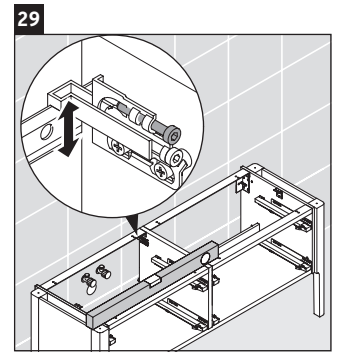

Luv

LU 9568 L

Instrucciones de montaje

D	20 mm	25 mm
X	620 mm	615 mm
Y	570 mm	565 mm

¡Observar el resto de instrucciones de montaje!

Indicaciones de uso

La serie de muebles de baño cumple las normas y directivas válidas en el momento de su entrega y se ha concebido para su uso en baños. Hay que evitar que se mojen directamente con agua, por ejemplo, durante la ducha.

Luv

LU 9568 R

Instrucciones de montaje

D	20 mm	25 mm
X	620 mm	615 mm
Y	570 mm	565 mm

¡Observar el resto de instrucciones de montaje!

Indicaciones de uso

La serie de muebles de baño cumple las normas y directivas válidas en el momento de su entrega y se ha concebido para su uso en baños. Hay que evitar que se mojen directamente con agua, por ejemplo, durante la ducha.