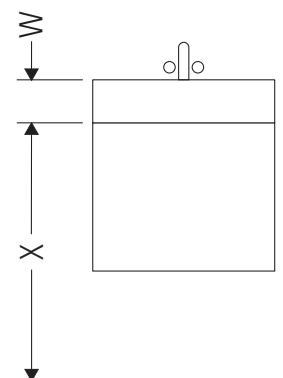

XBase

XB 6033

Instrucciones de montaje

W mm	X mm
16	834

ME by Starck # 233612 / # 236112..00

W mm	X mm
16	834

ME by Starck # 236112..24

Indicaciones de uso