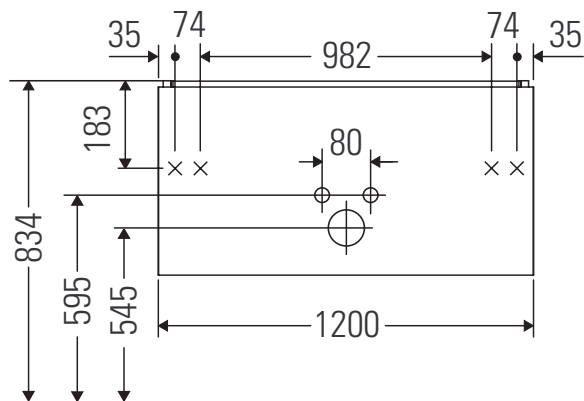

XBase

XB 6033

Instrucciones de montaje

W mm	X mm
16	834

ME by Starck # 233612 / # 236112..00

W mm	X mm
16	834

ME by Starck # 236112..24

Indicaciones de uso