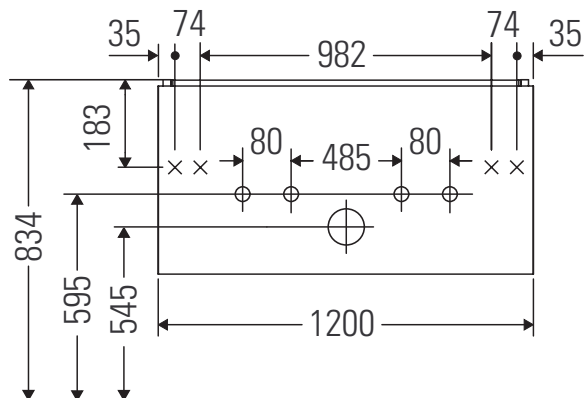

XBase

XB 6033

Instrucciones de montaje

W mm	X mm
16	834

ME by Starck # 233612 / # 236112..00

W mm	X mm
16	834

ME by Starck # 236112..24

Indicaciones de uso