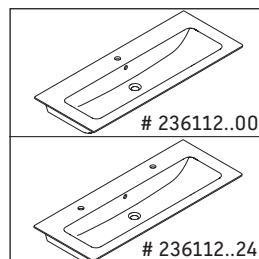

XBase

XB 6033

Instrucciones de montaje

W mm	X mm
16	834

ME by Starck # 233612 / # 236112..00

W mm	X mm
16	834

ME by Starck # 236112..24

Indicaciones de uso