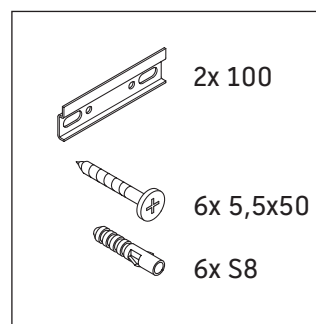

XBase

XB 6070

Instrucciones de montaje

D-Code # 034265

Indicaciones de uso

La serie de muebles de baño cumple las normas y directivas válidas en el momento de su entrega y se ha concebido para su uso en baños. Hay que evitar que se mojen directamente con agua, por ejemplo, durante la ducha.