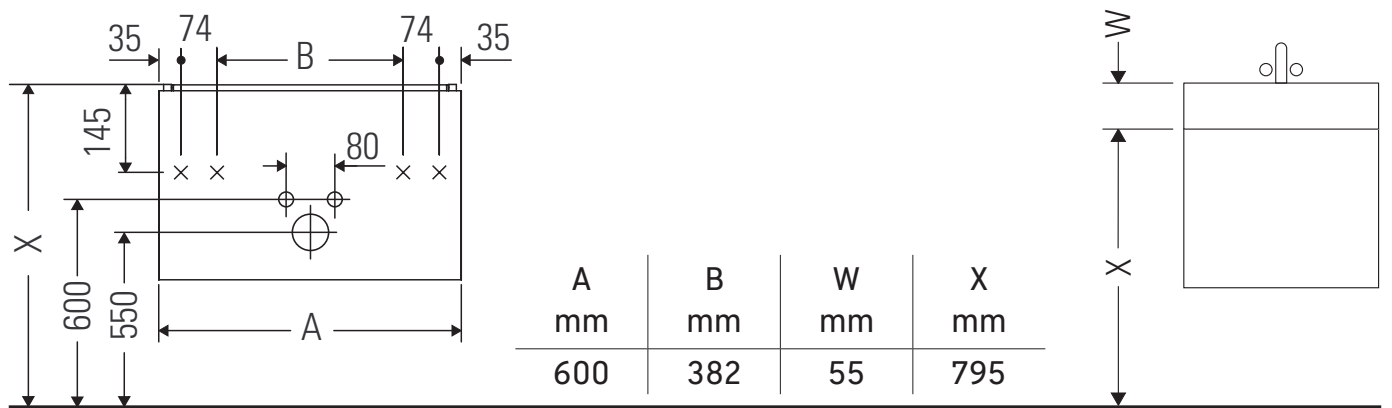

XBase

XB 6070

Instrucciones de montaje

D-Code # 034265

Indicaciones de uso

La serie de muebles de baño cumple las normas y directivas válidas en el momento de su entrega y se ha concebido para su uso en baños. Hay que evitar que se mojen directamente con agua, por ejemplo, durante la ducha.