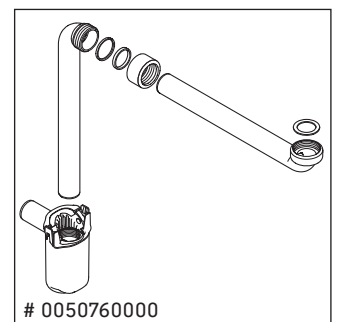

## Instrucciones de montaje

D-Code # 034285