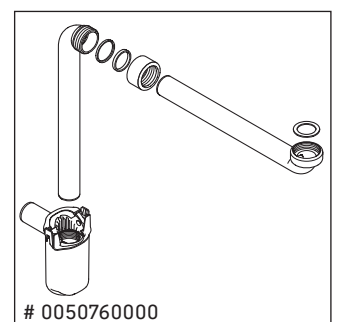

XBase

XB 6120

Instrucciones de montaje

ME by Starck # 233663

Indicaciones de uso

La serie de muebles de baño cumple las normas y directivas válidas en el momento de su entrega y se ha concebido para su uso en baños. Hay que evitar que se mojen directamente con agua, por ejemplo, durante la ducha.