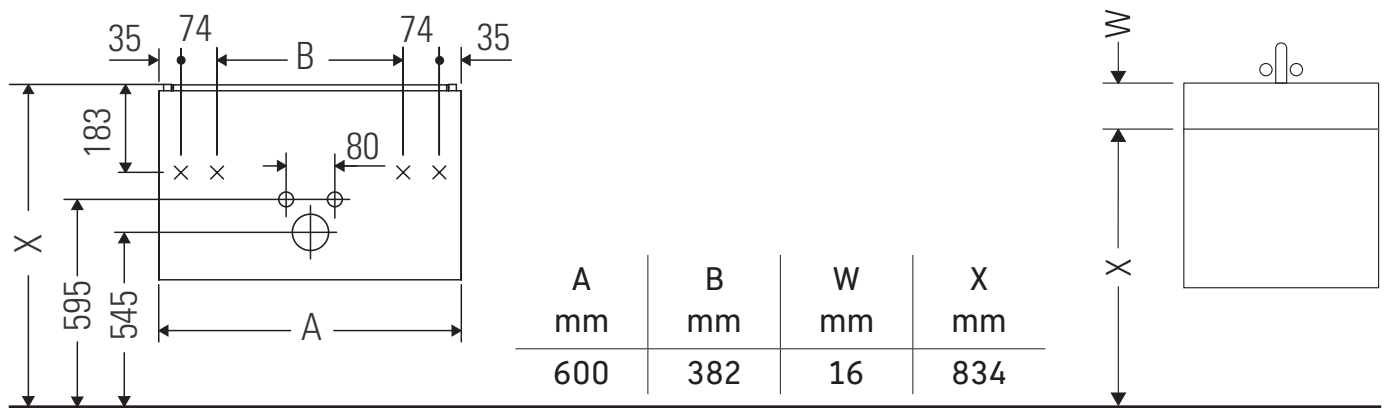

XBase

XB 6120

Instrucciones de montaje

ME by Starck # 233663

Indicaciones de uso

La serie de muebles de baño cumple las normas y directivas válidas en el momento de su entrega y se ha concebido para su uso en baños. Hay que evitar que se mojen directamente con agua, por ejemplo, durante la ducha.